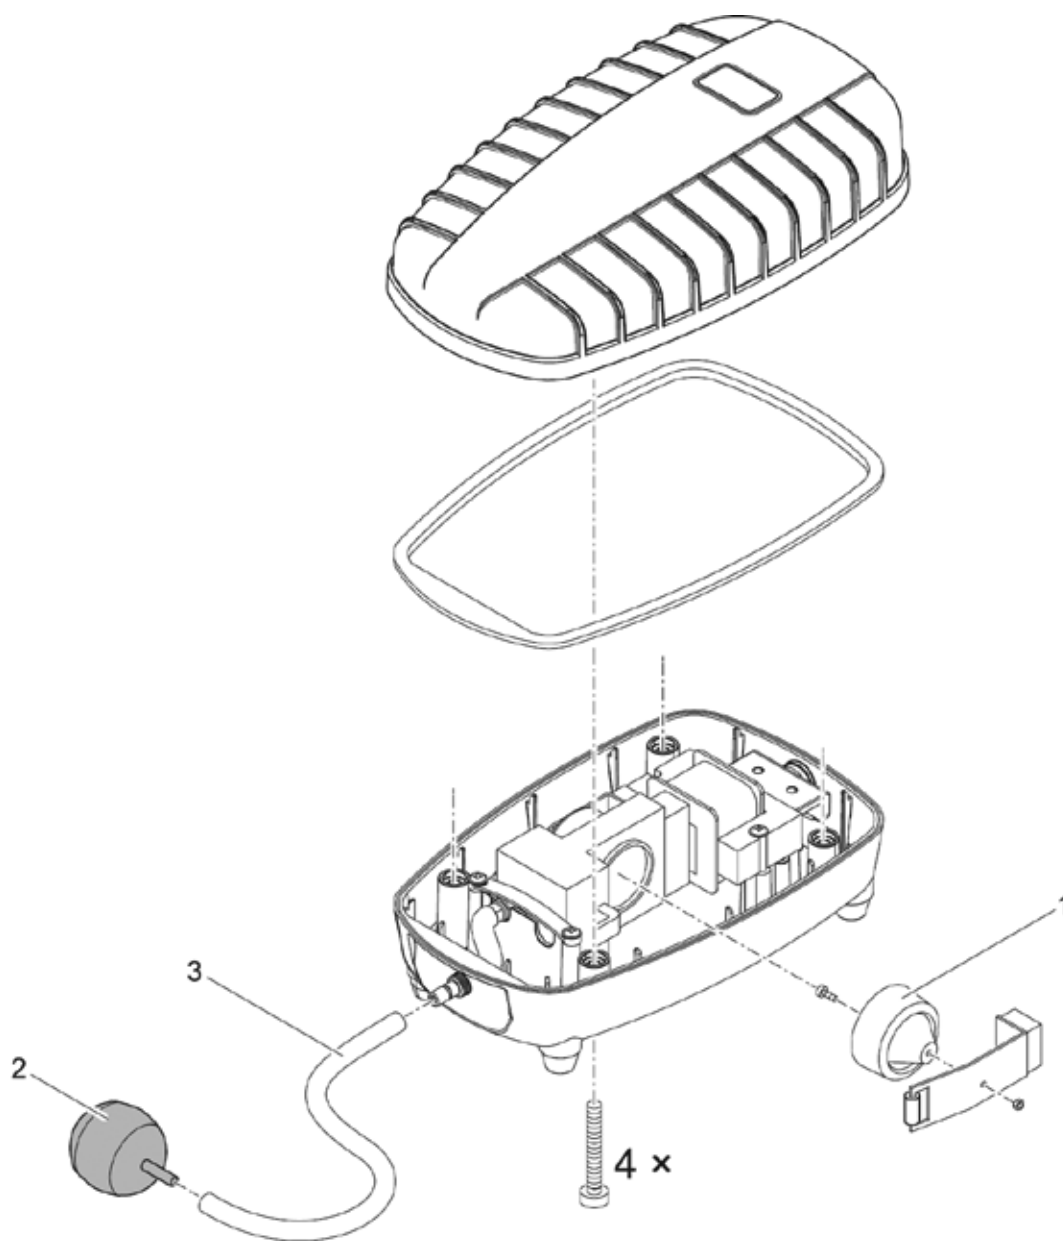

Item no.	Product
50532	AquaOxy 240

Pos.	Item no. Product	Product	Item no. Spare part	Spare part	Number
1	50532	AquaOxy 240 [INT]	15457	Spare part membrane Aqua Oxy 240	1
2	50532	AquaOxy 240 [INT]	22079	Air stone 50 mm blue	1
3	50532	AquaOxy 240 [INT]	15253	Air hose 10 m AquaOxy 240-250	1