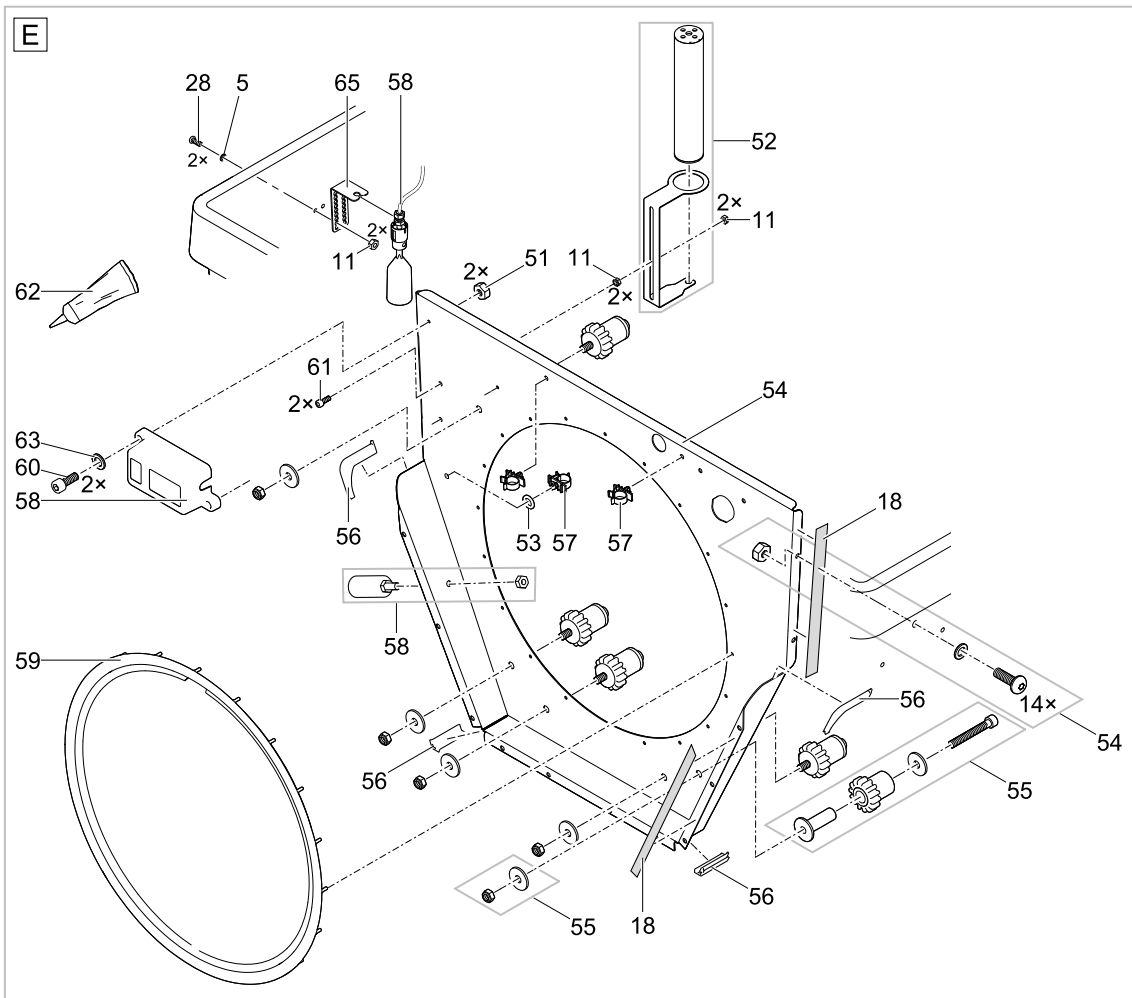

Pos.	Item no. Product	Product	Item no. Spare part	Spare part	Number
1	73363	ProfiClear Premium DF-XL gravity OC [INT]	70995	ASM cover drum filter XL	1
	73364	ProfiClear Premium DF-XL gravity OC [GB]			
2	73363	ProfiClear Premium DF-XL gravity OC [INT]	71771	Spare ASM drum motor	1
	73364	ProfiClear Premium DF-XL gravity OC [GB]			
3	73363	ProfiClear Premium DF-XL gravity OC [INT]	15596	Screw V4A DIN 912 M6 x 10	1
	73364	ProfiClear Premium DF-XL gravity OC [GB]			
4	73363	ProfiClear Premium DF-XL gravity OC [INT]	70425	Oval head screw Torx V2A ISO14583 M6x25	1
	73364	ProfiClear Premium DF-XL gravity OC [GB]			
5	73363	ProfiClear Premium DF-XL gravity OC [INT]	20609	Fiberplate DIN 7603 6 x 12 x 1 mm	1
	73364	ProfiClear Premium DF-XL gravity OC [GB]			
6	73363	ProfiClear Premium DF-XL gravity OC [INT]	35676	Strap grip PA black	1
	73364	ProfiClear Premium DF-XL gravity OC [GB]			
7	73363	ProfiClear Premium DF-XL gravity OC [INT]	43867	Spare set ASM gland seal	1
	73364	ProfiClear Premium DF-XL gravity OC [GB]			
8	73363	ProfiClear Premium DF-XL gravity OC [INT]	49847	Cover cap nut M6	1
	73364	ProfiClear Premium DF-XL gravity OC [GB]			
10	73363	ProfiClear Premium DF-XL gravity OC [INT]	6117	Cap nut V2A DIN 1587 M6	1
	73364	ProfiClear Premium DF-XL gravity OC [GB]			
11	73363	ProfiClear Premium DF-XL gravity OC [INT]	6128	Lock nut V2A DIN 985 M6	1
	73364	ProfiClear Premium DF-XL gravity OC [GB]			
12	73364	ProfiClear Premium DF-XL gravity OC [GB]	77508	Spare controller drum filter XL	1
13	73364	ProfiClear Premium DF-XL gravity OC [GB]	72543	Fuse T16A 250 V	1
14	73363	ProfiClear Premium DF-XL gravity OC [INT]	73654	Gasket waste channel DF XL gutter	1
	73364	ProfiClear Premium DF-XL gravity OC [GB]			
15	73363	ProfiClear Premium DF-XL gravity OC [INT]	70426	Oval head screw Torx V2A ISO14583 M6x12	1
	73364	ProfiClear Premium DF-XL gravity OC [GB]			
16	73363	ProfiClear Premium DF-XL gravity OC [INT]	73652	Waste channel DF XL gutter	1
	73364	ProfiClear Premium DF-XL gravity OC [GB]			
17	73363	ProfiClear Premium DF-XL gravity OC [INT]	90119	Spare cable protection 5.0 m	1
	73364	ProfiClear Premium DF-XL gravity OC [GB]			
18	73363	ProfiClear Premium DF-XL gravity OC [INT]	41300	Foamed rubber band drum filter 2018	-
	73364	ProfiClear Premium DF-XL gravity OC [GB]			
19	73363	ProfiClear Premium DF-XL gravity OC [INT]	87116	Exchange controller drum fil. XL gravity	1
	73364	ProfiClear Premium DF-XL gravity OC [GB]			
20	73363	ProfiClear Premium DF-XL gravity OC [INT]	20284	Spike	1
	73364	ProfiClear Premium DF-XL gravity OC [GB]			
21	73363	ProfiClear Premium DF-XL gravity OC [INT]	77514	Cover cleaning tube VA DF XL	1
	73364	ProfiClear Premium DF-XL gravity OC [GB]			
22	73363	ProfiClear Premium DF-XL gravity OC [INT]	49035	Spare cleaning tube bracket PCP 2017	1
	73364	ProfiClear Premium DF-XL gravity OC [GB]			
23	73363	ProfiClear Premium DF-XL gravity OC [INT]	18790	Spare hose bracket ProfiClear Premium	1
	73364	ProfiClear Premium DF-XL gravity OC [GB]			
24	73363	ProfiClear Premium DF-XL gravity OC [INT]	72610	ASM cleaning tube DF XL	1
	73364	ProfiClear Premium DF-XL gravity OC [GB]			
25	73363	ProfiClear Premium DF-XL gravity OC [INT]	18797	Spare nozzle ProfiClear Premium	1
	73364	ProfiClear Premium DF-XL gravity OC [GB]			
26	73363	ProfiClear Premium DF-XL gravity OC [INT]	18791	Spare drum bearing drum filter	1
	73364	ProfiClear Premium DF-XL gravity OC [GB]