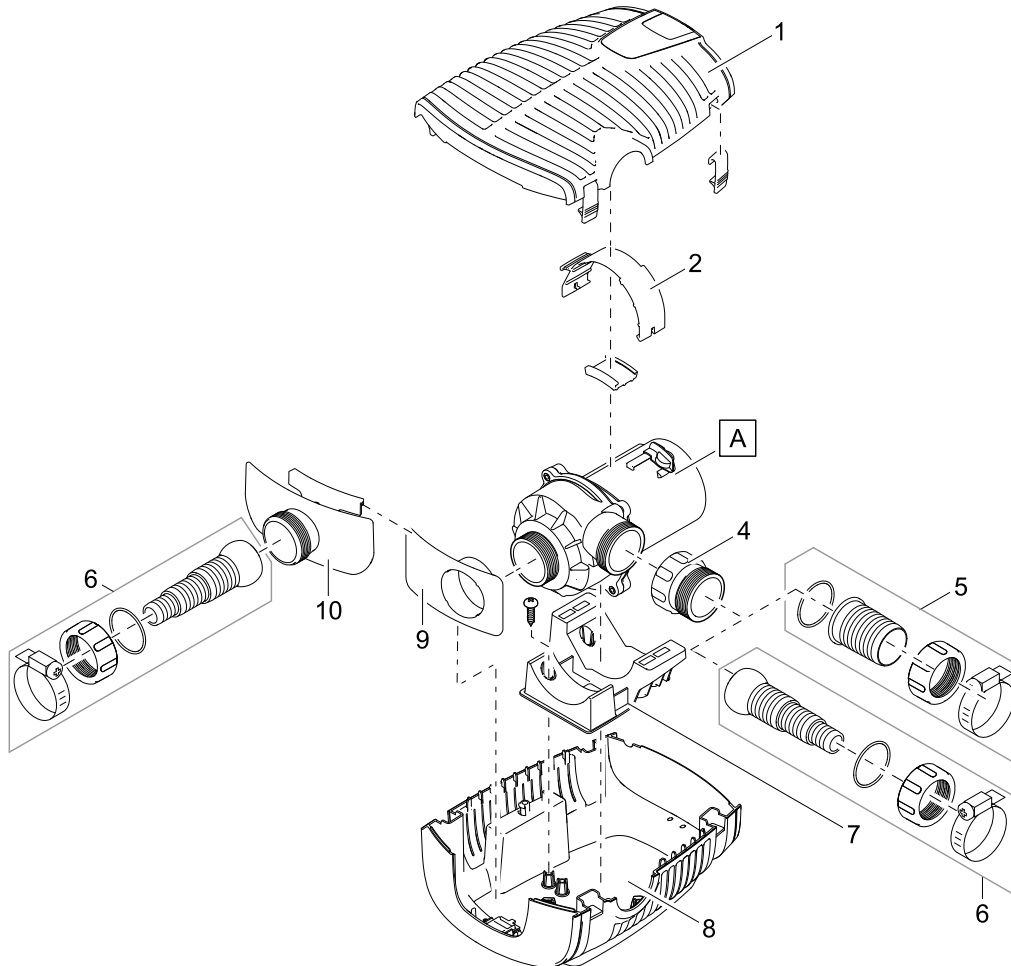

Item no.	Product
56406	AquaMax Eco Premium 20000
56409	GB AquaMax Eco Premium 20000