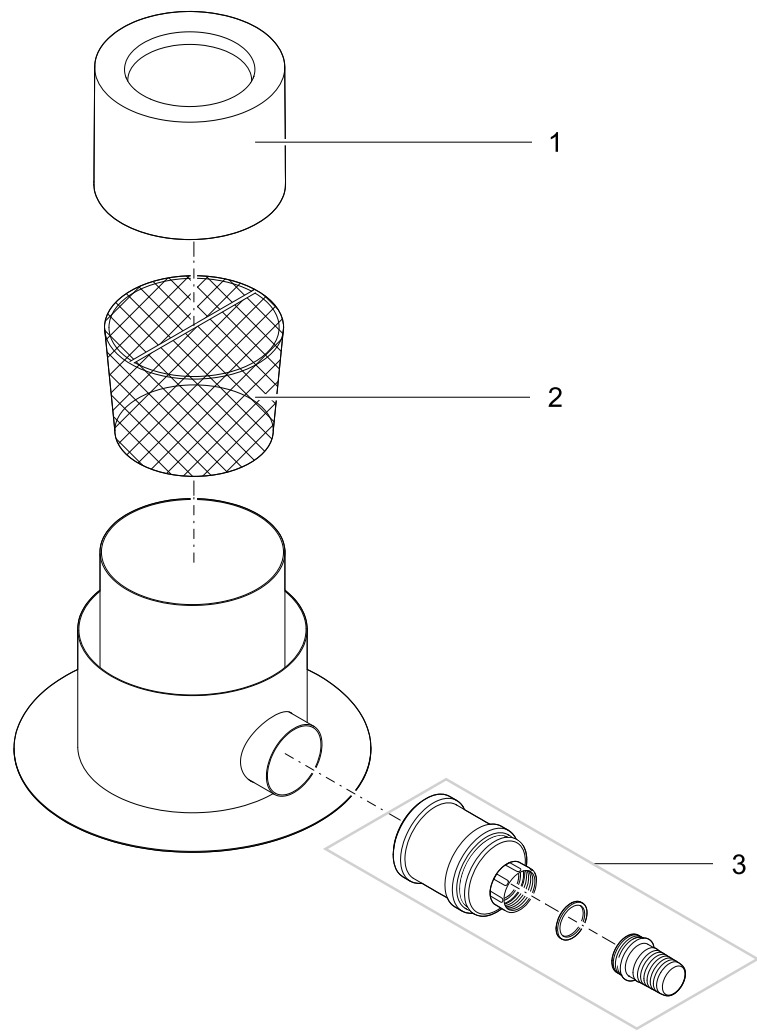

Item no.	Product
51185	ProfiSkim Premium

Pos.	Item no. Product	Product	Item no. Spare part	Spare part	Number
1	51185	ProfiSkim Premium [INT]	21607	Float ProfiSkim Premium	1
2	51185	ProfiSkim Premium [INT]	21608	Basket VA ProfiSkim Premium 8 mm mesh	1
3	51185	ProfiSkim Premium [INT]	35657	Additional pack pipe reduc. 110 mm x 2"	1