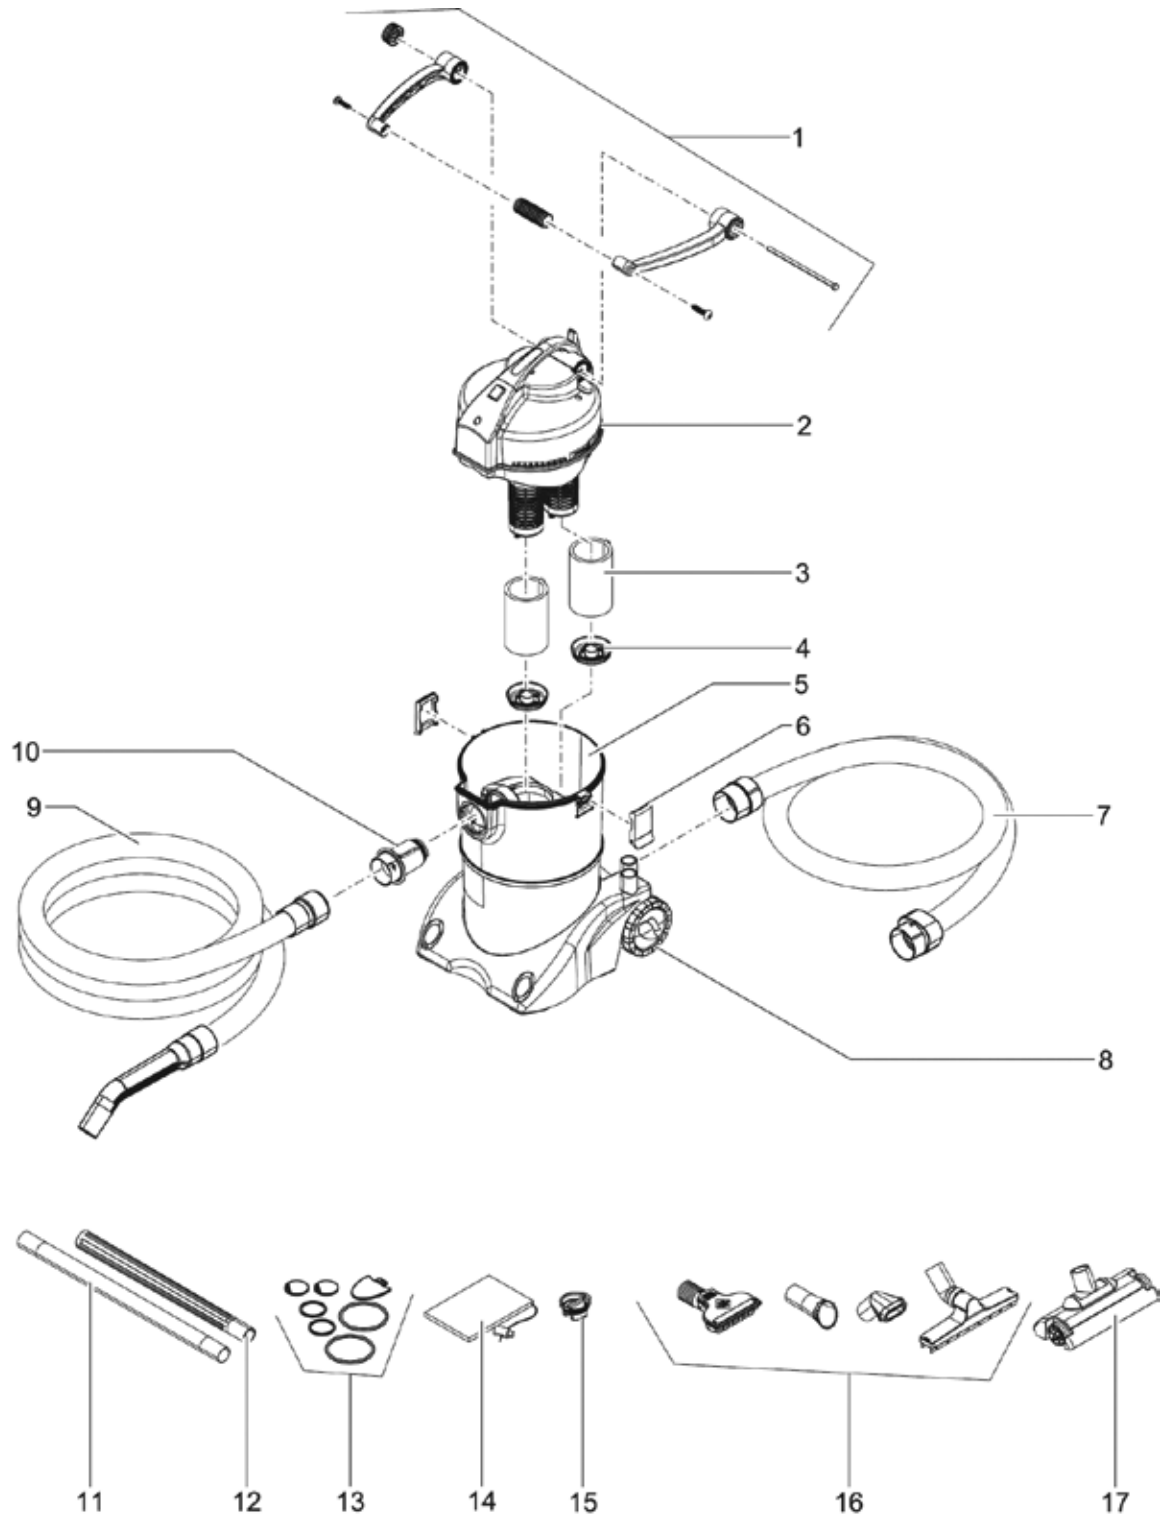

Item no.	Product
50388	PondoVac 4
42939	GB PondoVac 4
50391	GB PondoVac 4