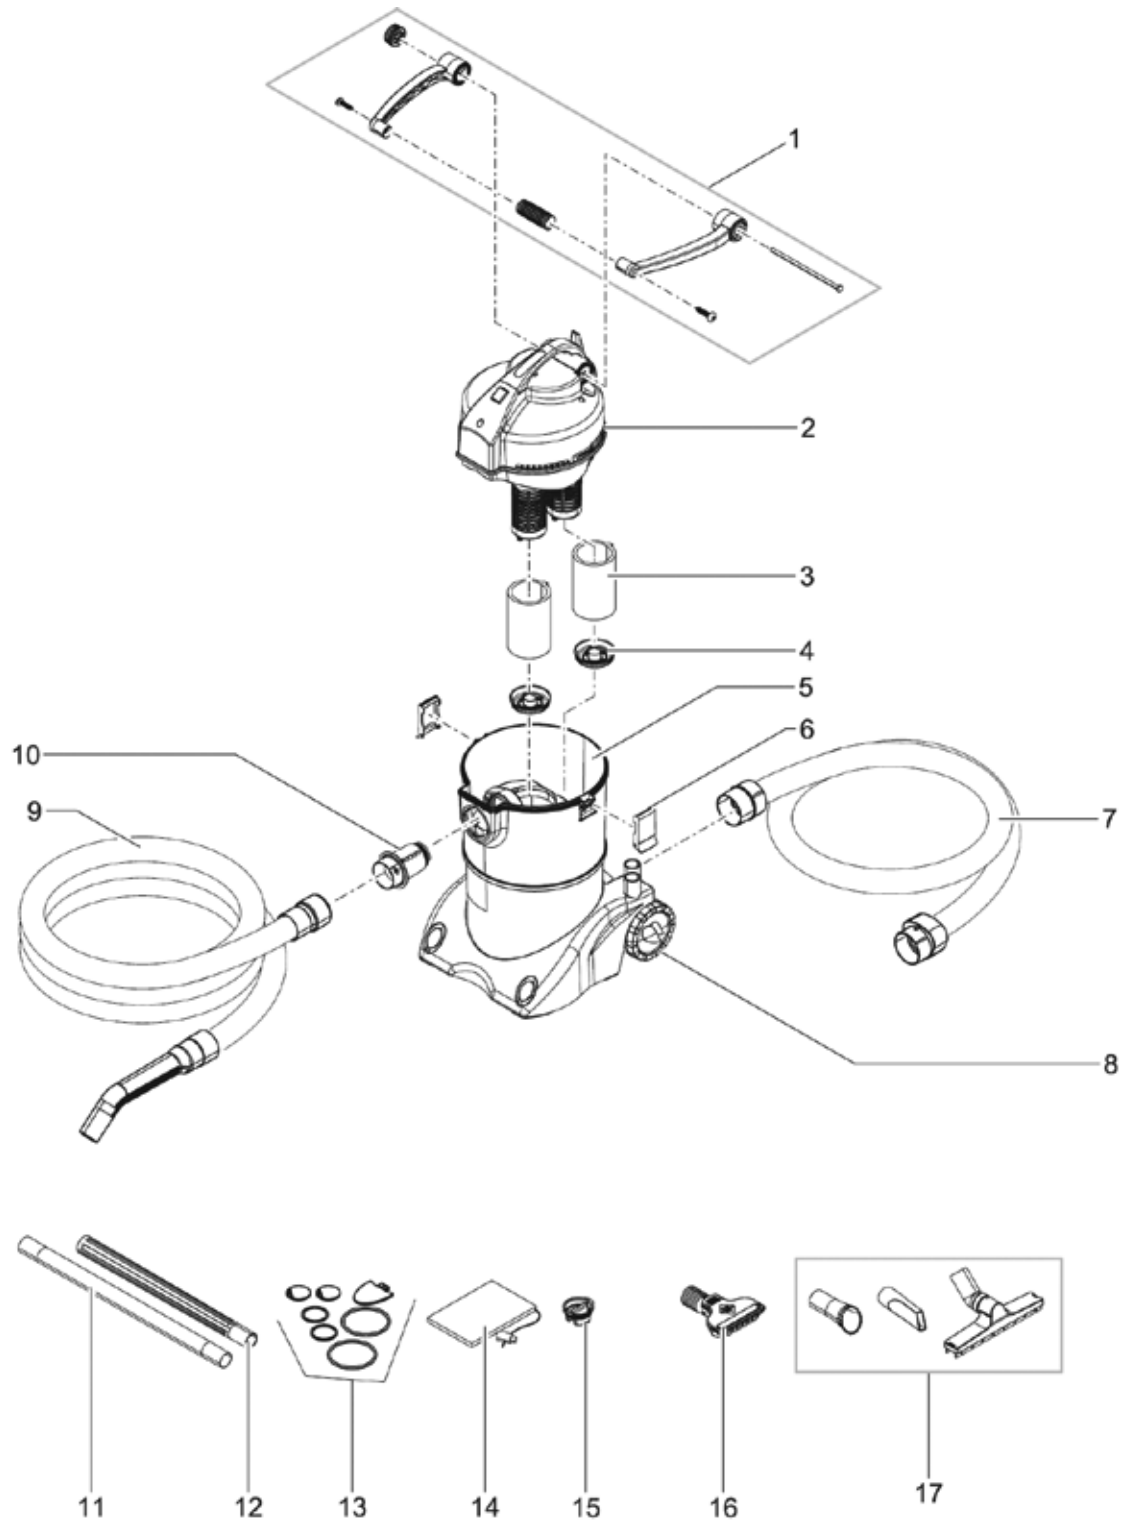

Item no.	Product
37102	PondoVac 3
37148	GB PondoVac 3