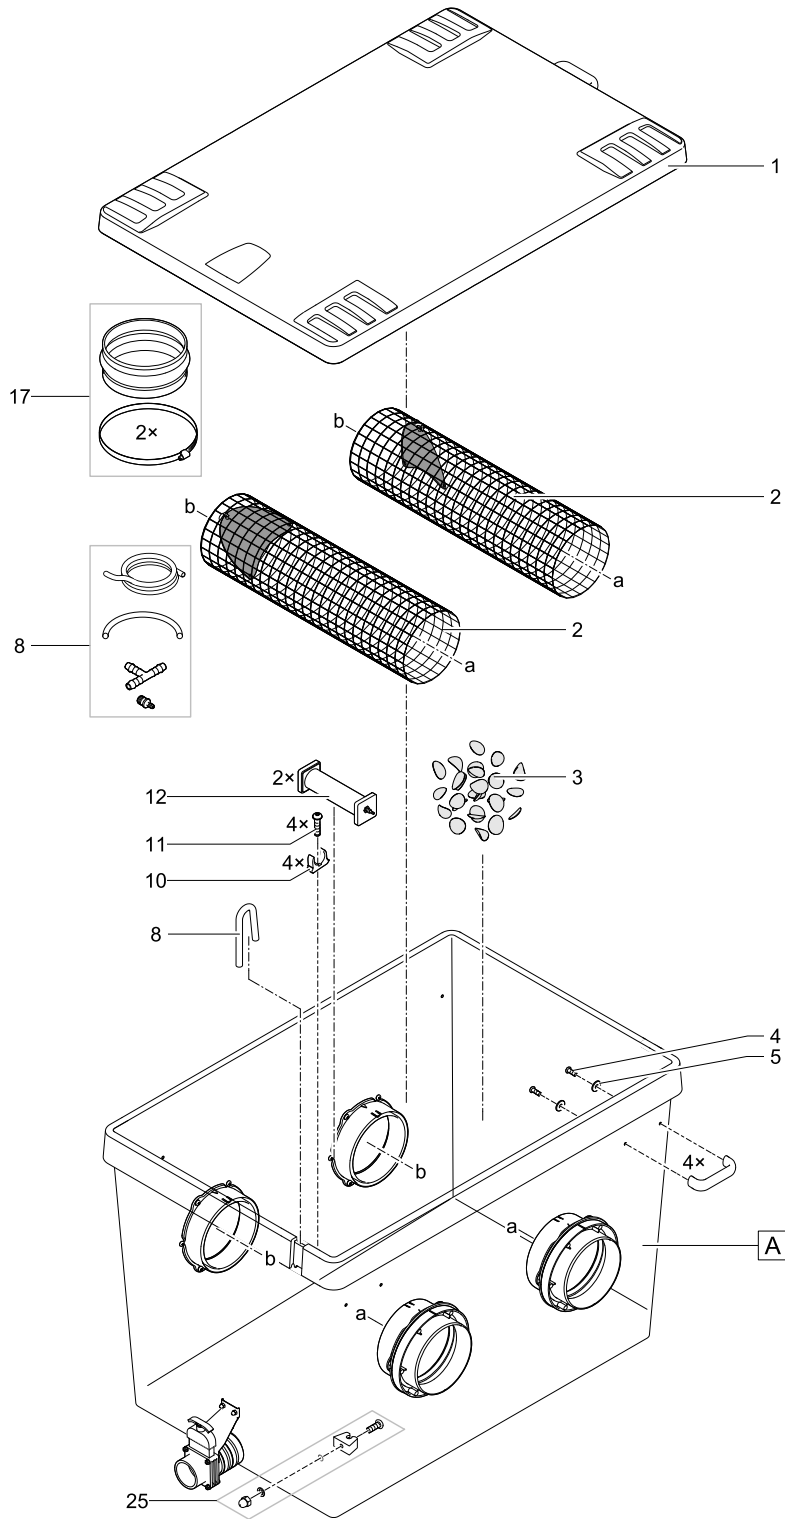

Item no.	Product
73367	ProfiClear Premium XL Moving Bed
76557	ProfiClear Premium XL Moving Bed Hel-X