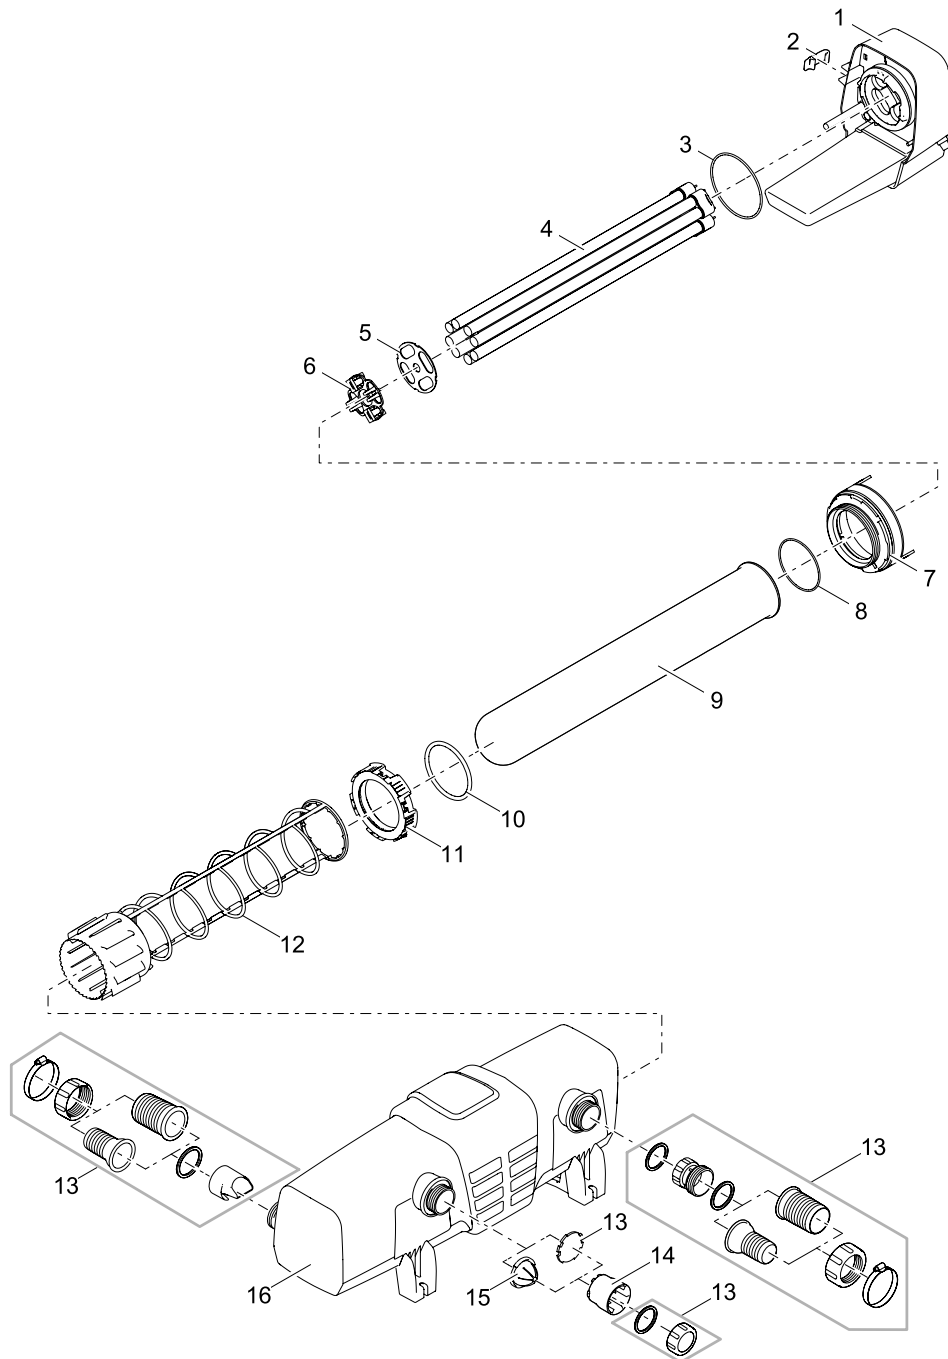

Item no.	Product
56405	Bitron Eco 180 W
56410	Bitron Eco 240 W
56769	Bitron Eco 120 W