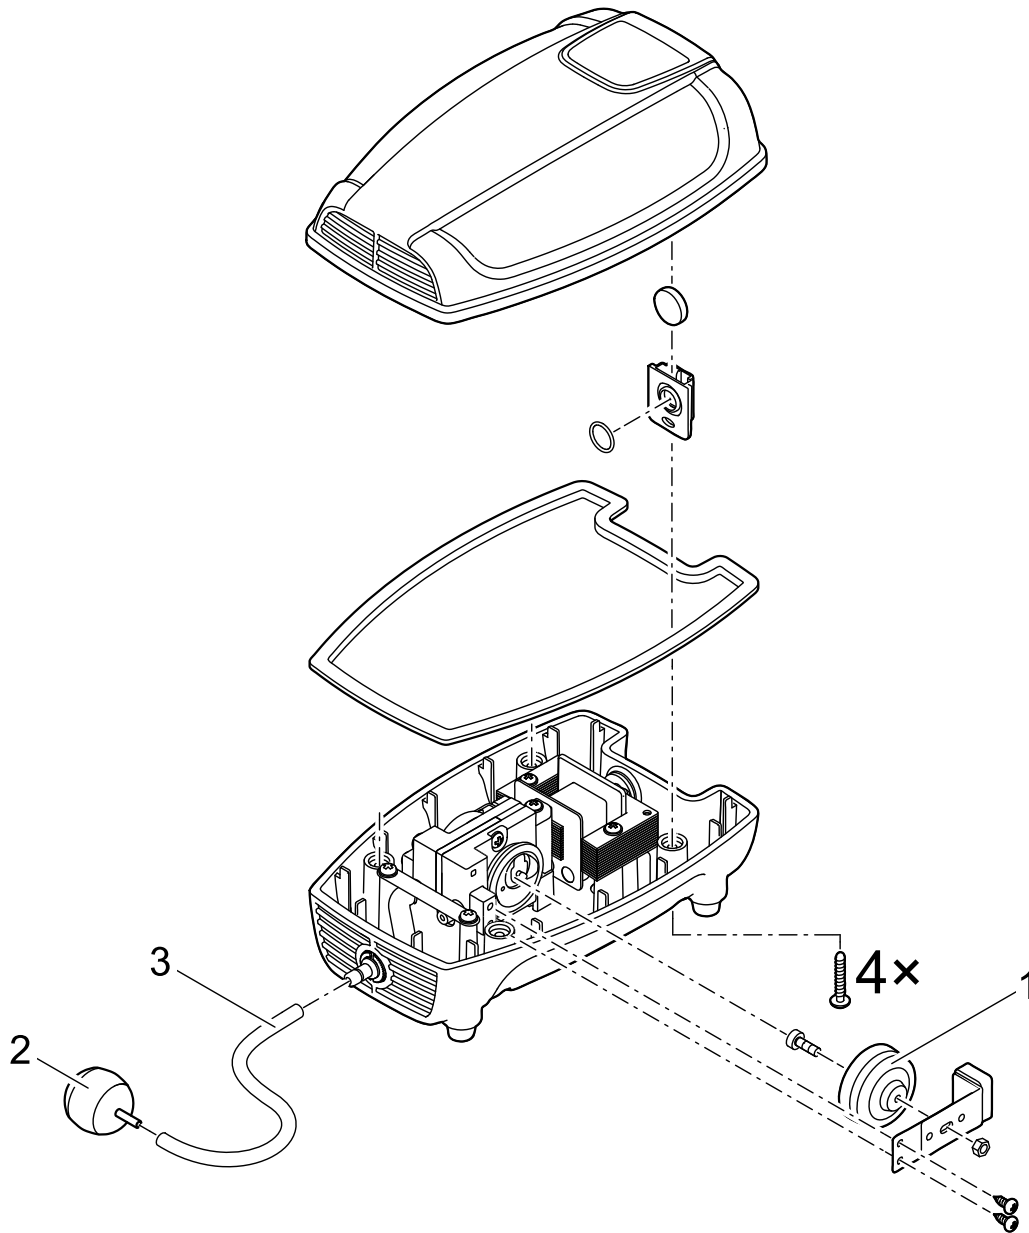

Item no.	Product
34064	AquaOxy 250
73377	GB AquaOxy 250

Pos.	Item no. Product	Product	Item no. Spare part	Spare part	Number
1	34064	AquaOxy 250 [INT]	72924	Spare part membran Set AquaOxy 250	1
	73377	AquaOxy 250 [GB]			
2	34064	AquaOxy 250 [INT]	22079	Air stone 50 mm blue	1
	73377	AquaOxy 250 [GB]			
3	34064	AquaOxy 250 [INT]	15253	Air hose 10 m AquaOxy 240-250	1
	73377	AquaOxy 250 [GB]