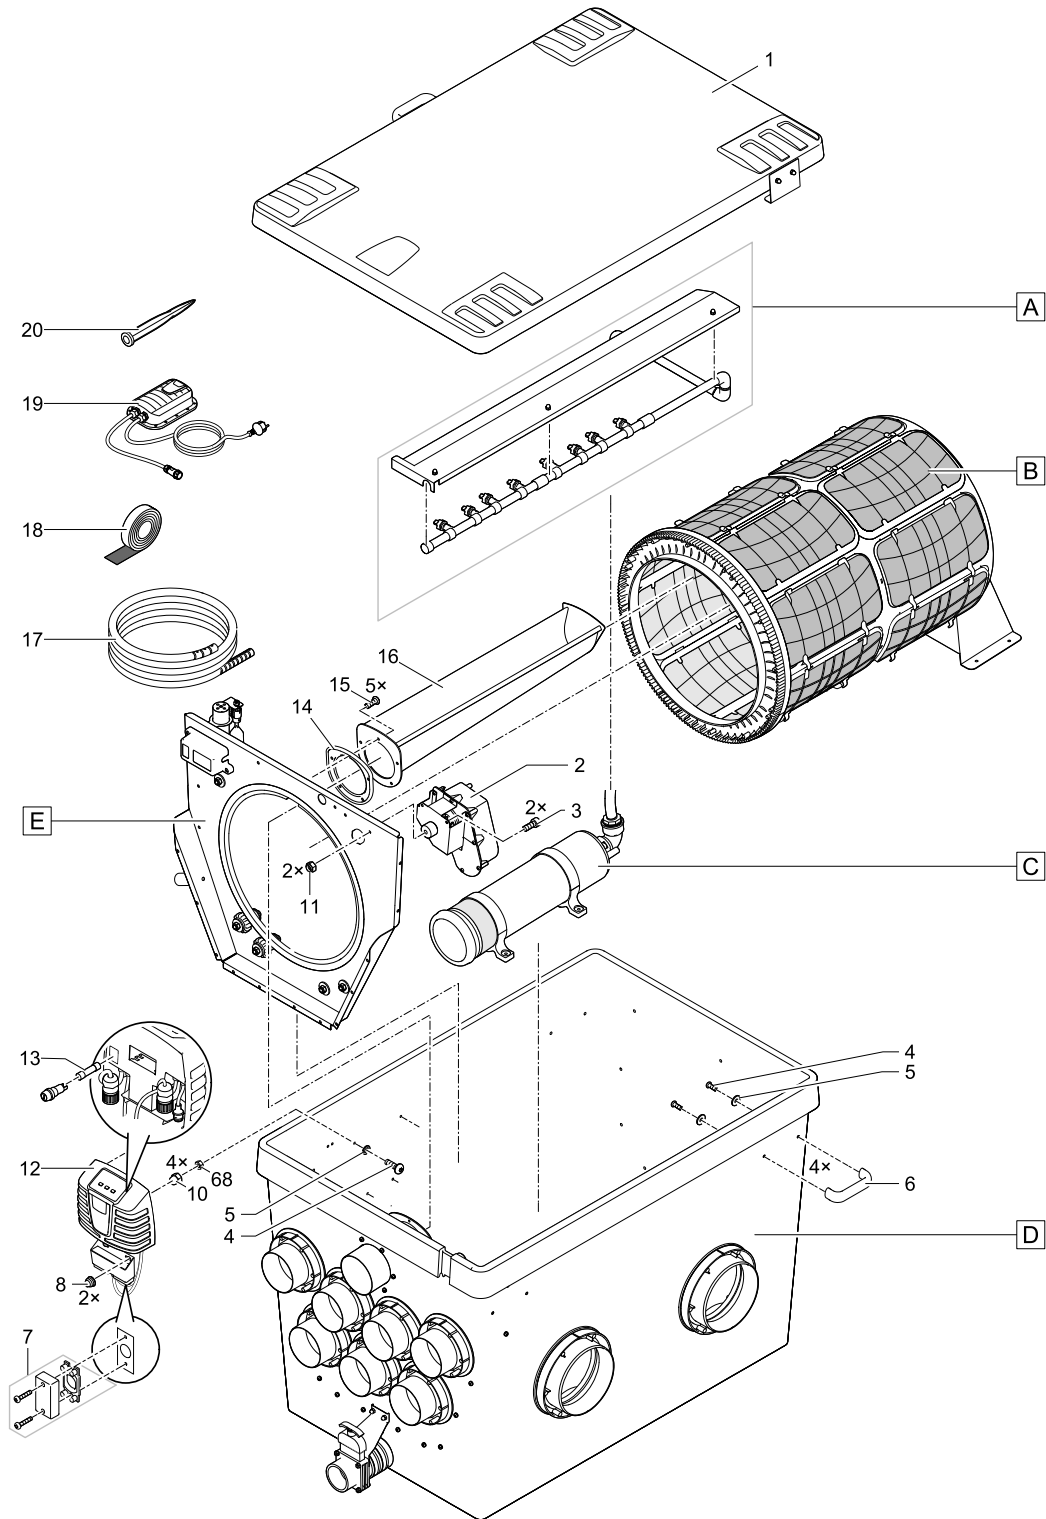

Item no.	Product
73363	ProfiClear Premium DF-XL gravity OC
73364	GB ProfiClear Premium DF-XL gravity OC