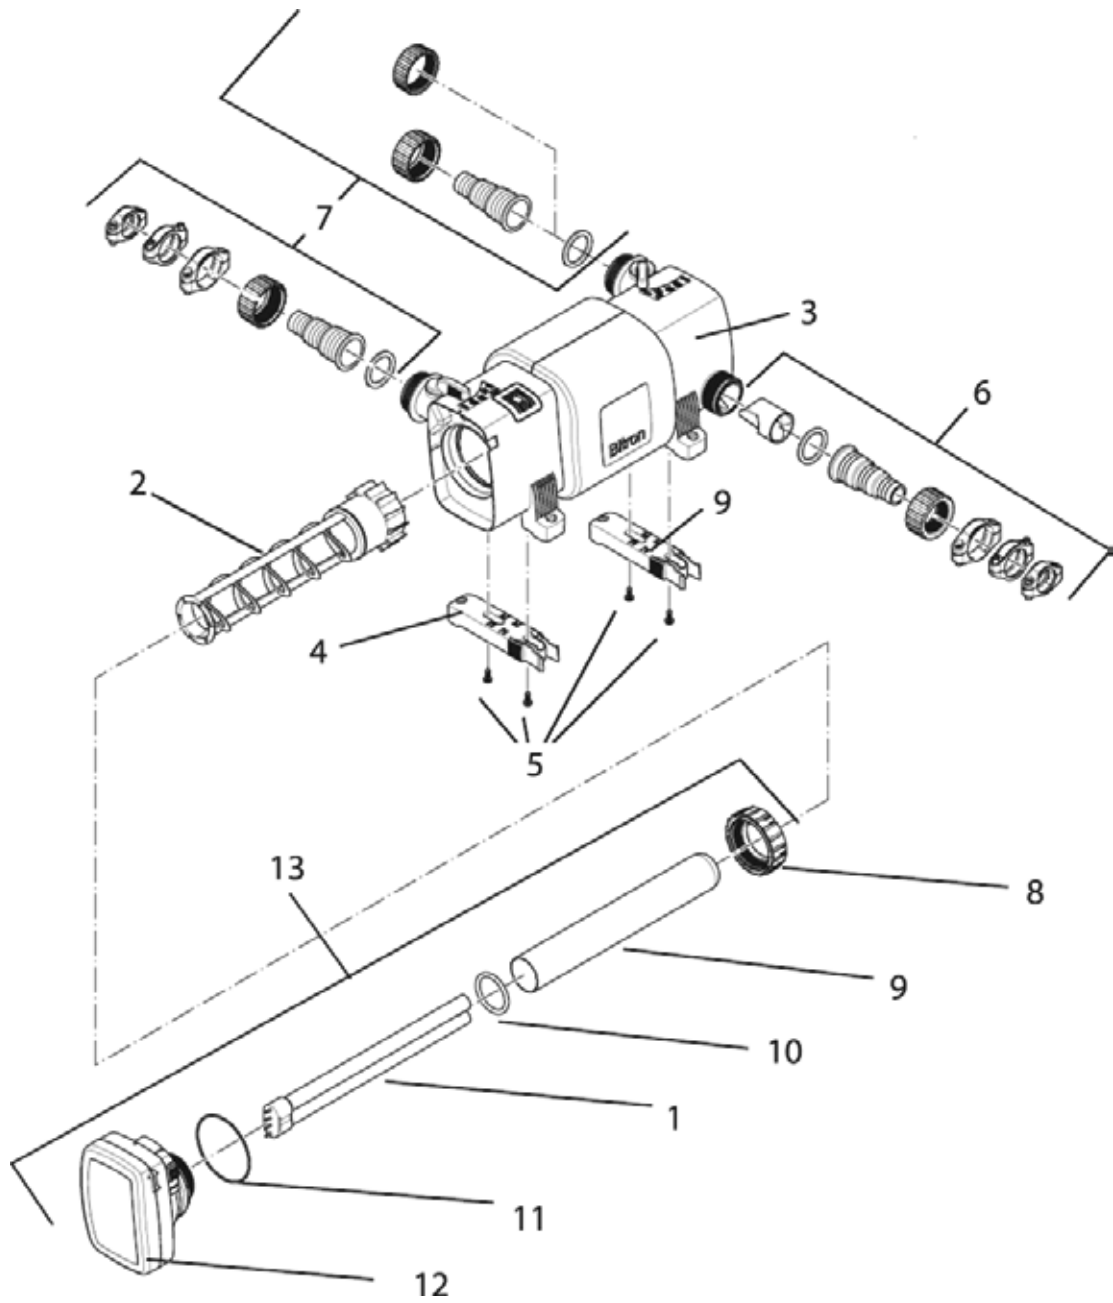

Item no.	Product
56368	Bitron C 36 W
56620	Bitron C 24 W
56624	Bitron C 55 W