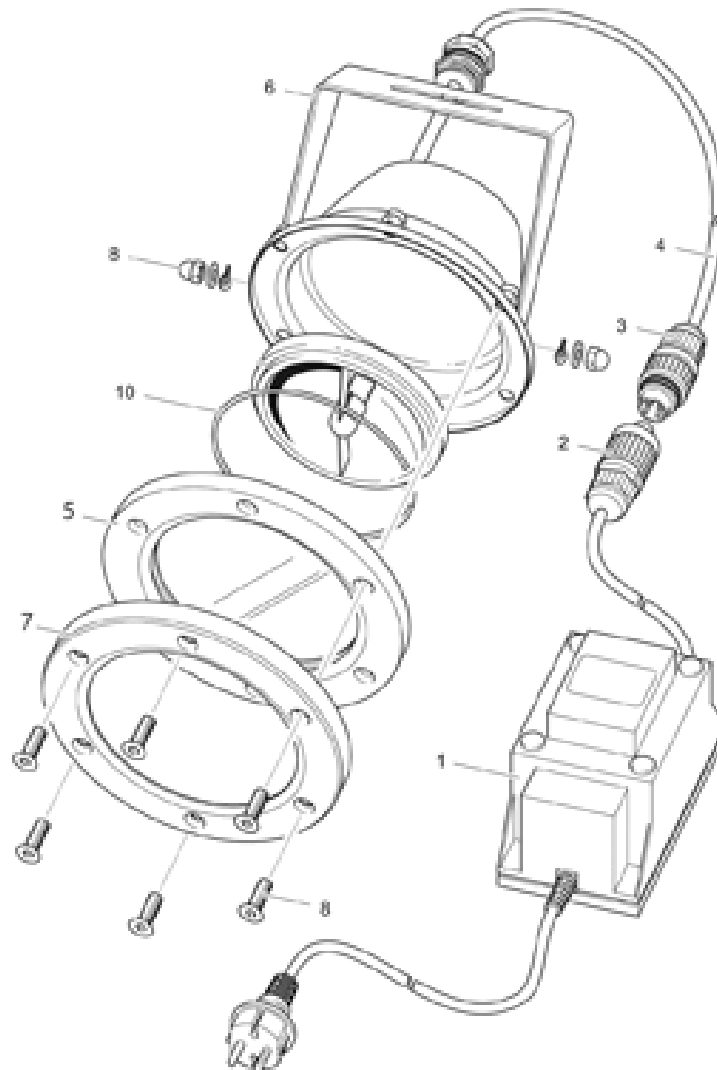

Item no.	Product
56898	ProfiLux 100 E

Pos.	Item no. Product	Product	Item no. Spare part	Spare part	Number
1	56898	ProfiLux 100 E [INT]	35418	ASM transformer ProfiLux 100 E	1
2	56898	ProfiLux 100 E [INT]	26930	Cable coupler Solar / ProfiLux	1
3	56898	ProfiLux 100 E [INT]	26922	Cordplug Solar / ProfiLux	1
4	56898	ProfiLux 100 E [INT]	26996	Cable ProfiLux H07RN-F 2 x 2.5 mm²	1
5	56898	ProfiLux 100 E [INT]	27581	ASM gasket + disc ProfiLux 100	1
6	56898	ProfiLux 100 E [INT]	34572	Holder VA LunAqua 10 / ProfiLux	1
7	56898	ProfiLux 100 E [INT]	27582	Cover ring ProfiLux 100 E	1
8	56898	ProfiLux 100 E [INT]	27580	Spare part screws ProfiLux 100	1
10	56898	ProfiLux 100 E [INT]	27583	Clamp ring ProfiLux 100	1