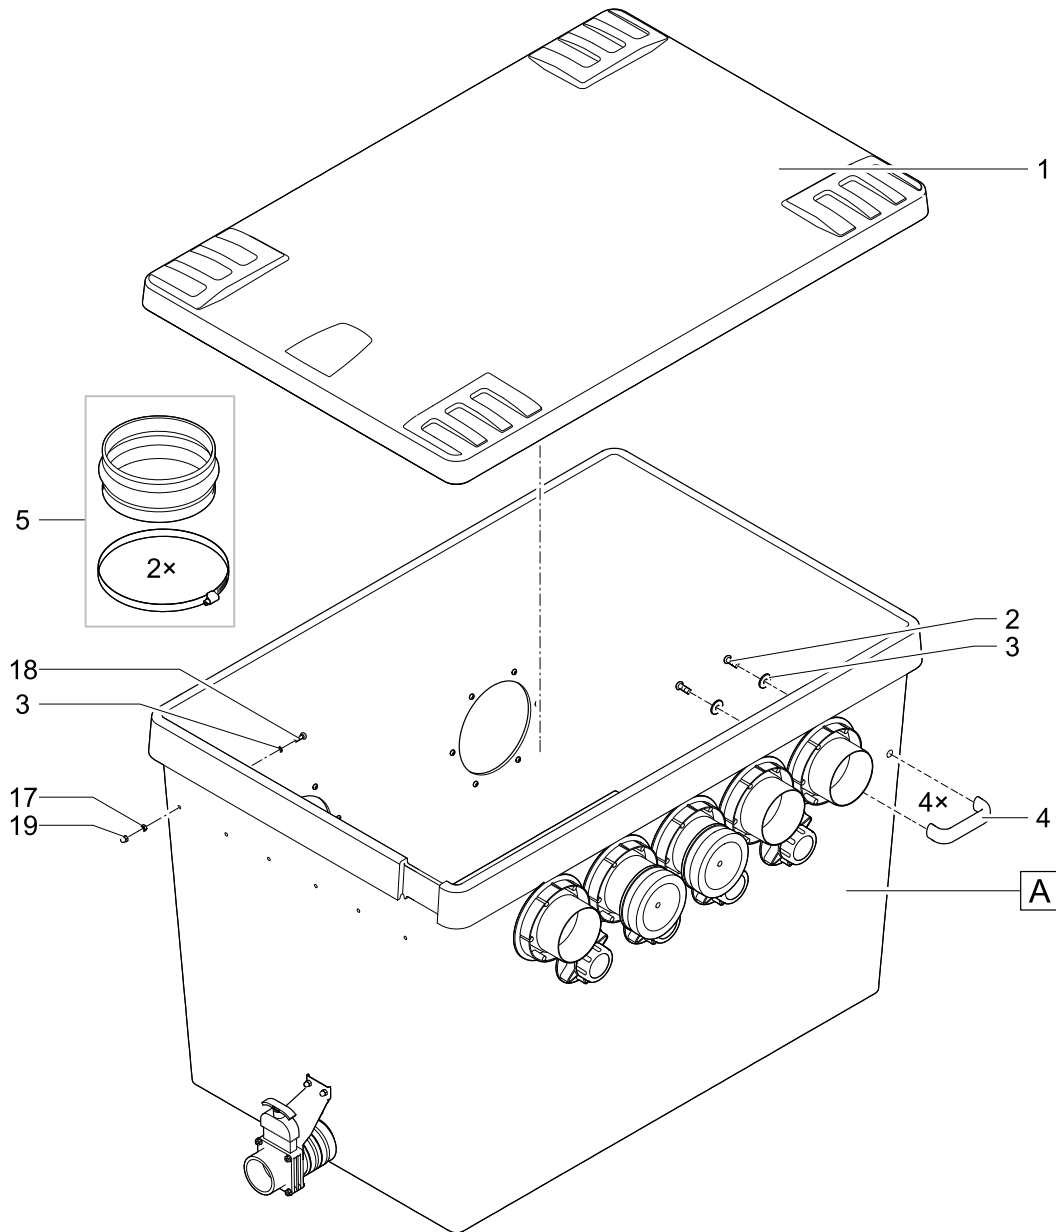

Item no.	Product
73368	ProfICI. Prem. XL discharge module grav.