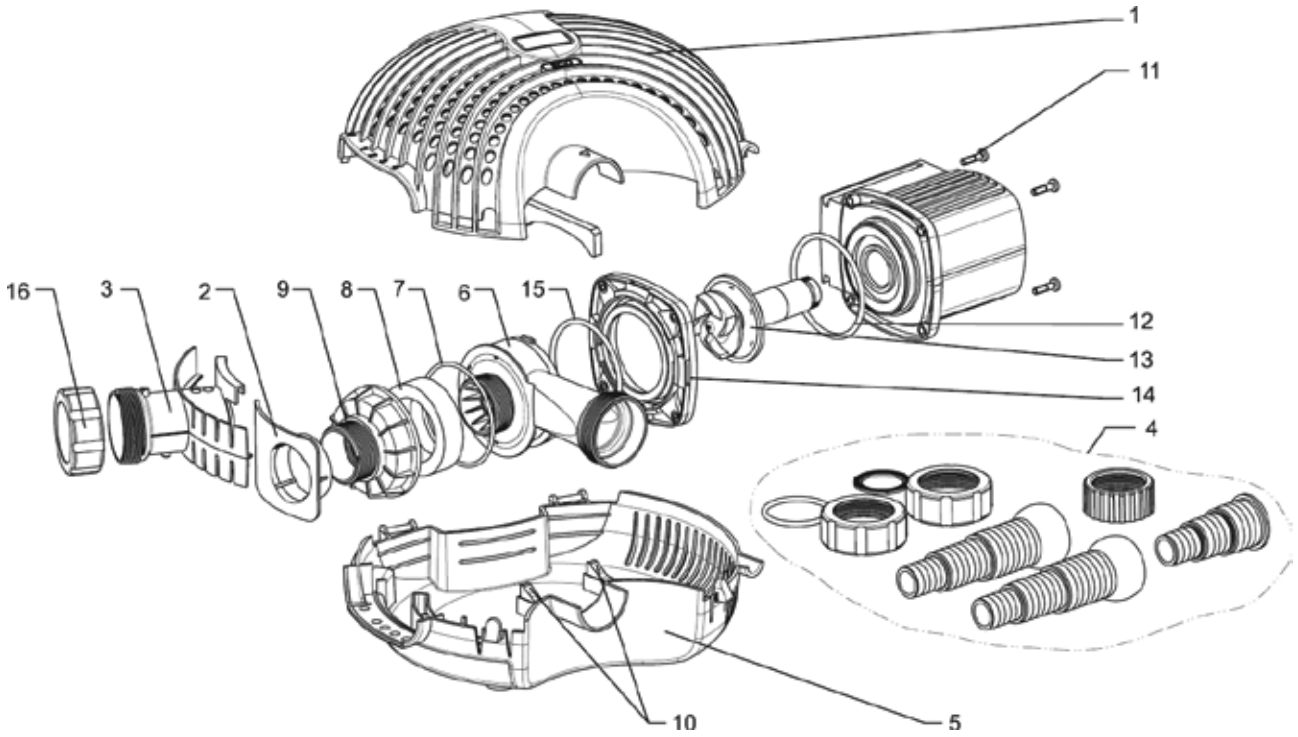

Item no.	Product
57356	AquaMax Eco R 8000

Pos.	Item no. Product	Product	Item no. Spare part	Spare part	Number
1	57356	AquaMax Eco R 8000 [INT]	34948	Top housing AquaMax 03	1
2	57356	AquaMax Eco R 8000 [INT]	34945	Suction adapter AquaMax 03	1
3	57356	AquaMax Eco R 8000 [INT]	34947	Regulator AquaMax 03 incl. 2" cap	1
4	57356	AquaMax Eco R 8000 [INT]	35459	Add. pack kit AquaMax Eco 4000-8000	1
5	57356	AquaMax Eco R 8000 [INT]	34944	Base filter housing AquaMax 03	1
6	57356	AquaMax Eco R 8000 [INT]	35775	Pump housing anti-freeze 2-1 D30	1
7	57356	AquaMax Eco R 8000 [INT]	3580	O-Ring NBR 80 x 3 SH75	1
8	57356	AquaMax Eco R 8000 [INT]	26002	Anti-freezing foam 2-1	1
9	57356	AquaMax Eco R 8000 [INT]	34949	Anti-freeze housing 2-1 AquaMax 03	1
10	57356	AquaMax Eco R 8000 [INT]	27949	Rubber pad AquaMax Eco	3
11	57356	AquaMax Eco R 8000 [INT]	6055	Oval head screw V2A DIN 7985 M5 x 20 H	1
12	57356	AquaMax Eco R 8000 [INT]	28539	O-Ring NBR 78 x 4.3 SH70	1
13	57356	AquaMax Eco R 8000 [INT]	35787	Impeller cpl. Aqm Eco 6000/8000/6000 12V	1
14	57356	AquaMax Eco R 8000 [INT]	35468	ASM inside housing EC1 pre-assembled	1
15	57356	AquaMax Eco R 8000 [INT]	3635	O-Ring SI 76 x 4 SH50 red/br.	1
16	57356	AquaMax Eco R 8000 [INT]	25993	Screw cap 2"	1