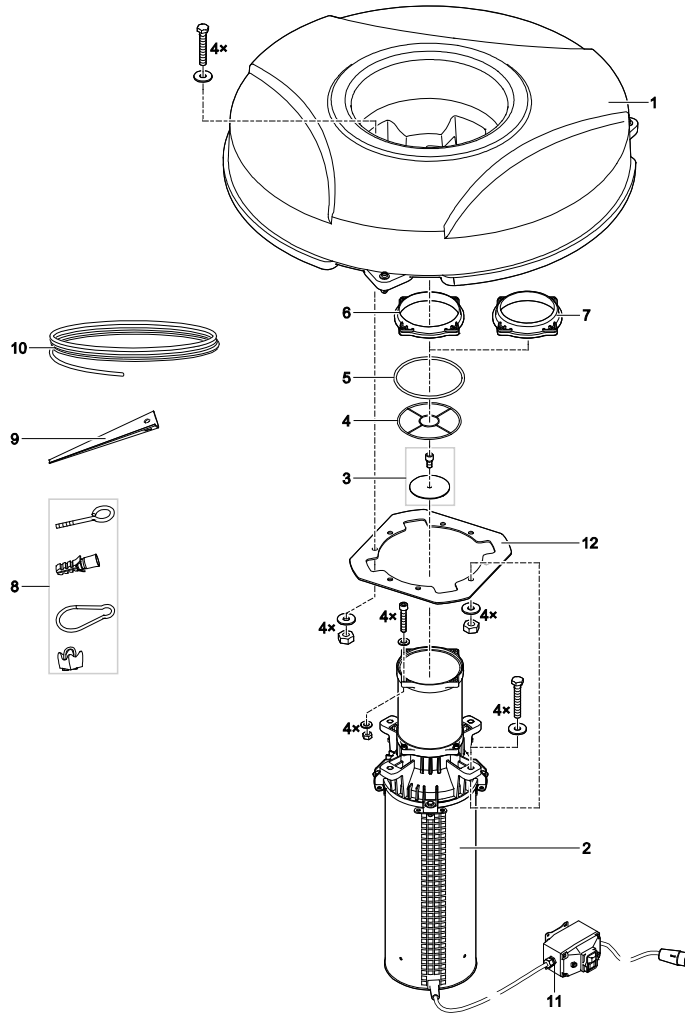

Item no.	Product
50185	AirFlo 4.0 kW / 400 V

Pos.	Item no. Product	Product	Item no. Spare part	Spare part	Number
1	50185	AirFlo 4.0 kW / 400 V [INT]	10579	Float 135 l	1
2	50185	AirFlo 4.0 kW / 400 V [INT]	11516	ASM motor section AirFlo 4.0 kW / 400 V	1
3	50185	AirFlo 4.0 kW / 400 V [INT]	41935	Spare disc AirFlo 90 mm	1
4	50185	AirFlo 4.0 kW / 400 V [INT]	11131	Protective grating riser pipe	1
5	50185	AirFlo 4.0 kW / 400 V [INT]	11805	O-Ring NBR 155 x 2.5 SH70	1
6	50185	AirFlo 4.0 kW / 400 V [INT]	11188	Nozzle D150	1
7	50185	AirFlo 4.0 kW / 400 V [INT]	10350	Nozzle D138	1
8	50185	AirFlo 4.0 kW / 400 V [INT]	11414	Additional pack small parts LM 3P	1
9	50185	AirFlo 4.0 kW / 400 V [INT]	30128	Fastener 450	1
10	50185	AirFlo 4.0 kW / 400 V [INT]	11203	Wire rope stainless steel 3 mm x 30 m	1
11	50185	AirFlo 4.0 kW / 400 V [INT]	42139	Spare part Motor overl.switch 10-16A CEE	1
12	50185	AirFlo 4.0 kW / 400 V [INT]	45303	Flange plate A1 AirFlo	1