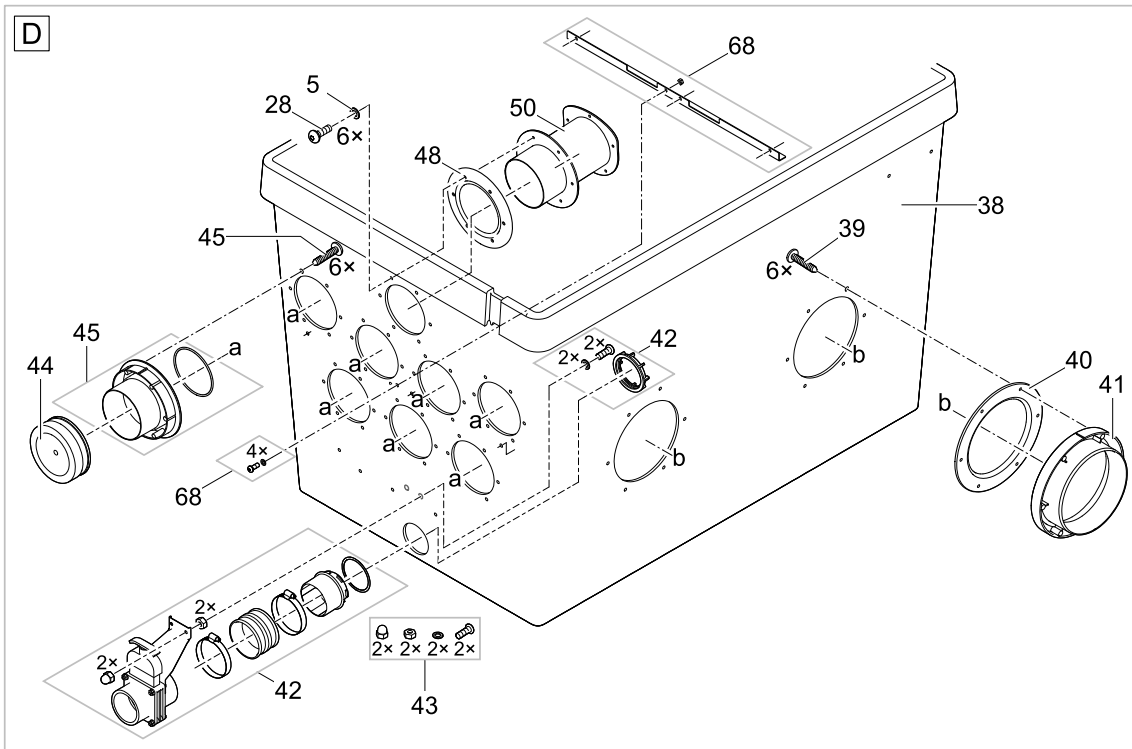

Pos.	Item no. Product	Product	Item no. Spare part	Spare part	Number
1	73363	ProfiClear Premium DF-XL gravity OC [INT]	70995	ASM cover drum filter XL	1
	73364	ProfiClear Premium DF-XL gravity OC [GB]			
2	73363	ProfiClear Premium DF-XL gravity OC [INT]	71771	Spare ASM drum motor	1
	73364	ProfiClear Premium DF-XL gravity OC [GB]			
3	73363	ProfiClear Premium DF-XL gravity OC [INT]	15596	Screw V4A DIN 912 M6 x 10	1
	73364	ProfiClear Premium DF-XL gravity OC [GB]			
4	73363	ProfiClear Premium DF-XL gravity OC [INT]	70425	Oval head screw Torx V2A ISO14583 M6x25	1
	73364	ProfiClear Premium DF-XL gravity OC [GB]			
5	73363	ProfiClear Premium DF-XL gravity OC [INT]	20609	Fiberplate DIN 7603 6 x 12 x 1 mm	1
	73364	ProfiClear Premium DF-XL gravity OC [GB]			
6	73363	ProfiClear Premium DF-XL gravity OC [INT]	35676	Strap grip PA black	1
	73364	ProfiClear Premium DF-XL gravity OC [GB]			
7	73363	ProfiClear Premium DF-XL gravity OC [INT]	43867	Spare set ASM gland seal	1
	73364	ProfiClear Premium DF-XL gravity OC [GB]			
8	73363	ProfiClear Premium DF-XL gravity OC [INT]	49847	Cover cap nut M6	1
	73364	ProfiClear Premium DF-XL gravity OC [GB]			
10	73363	ProfiClear Premium DF-XL gravity OC [INT]	6117	Cap nut V2A DIN 1587 M6	1
	73364	ProfiClear Premium DF-XL gravity OC [GB]			
11	73363	ProfiClear Premium DF-XL gravity OC [INT]	6128	Lock nut V2A DIN 985 M6	1
	73364	ProfiClear Premium DF-XL gravity OC [GB]			
12	73364	ProfiClear Premium DF-XL gravity OC [GB]	77508	Spare controller drum filter XL	1
13	73364	ProfiClear Premium DF-XL gravity OC [GB]	72543	Fuse T16A 250 V	1
14	73363	ProfiClear Premium DF-XL gravity OC [INT]	73654	Gasket waste channel DF XL gutter	1
	73364	ProfiClear Premium DF-XL gravity OC [GB]			
15	73363	ProfiClear Premium DF-XL gravity OC [INT]	70426	Oval head screw Torx V2A ISO14583 M6x12	1
	73364	ProfiClear Premium DF-XL gravity OC [GB]			
16	73363	ProfiClear Premium DF-XL gravity OC [INT]	73652	Waste channel DF XL gutter	1
	73364	ProfiClear Premium DF-XL gravity OC [GB]			
17	73363	ProfiClear Premium DF-XL gravity OC [INT]	90119	Spare cable protection 5.0 m	1
	73364	ProfiClear Premium DF-XL gravity OC [GB]			
18	73363	ProfiClear Premium DF-XL gravity OC [INT]	41300	Foamed rubber band drum filter 2018	-
	73364	ProfiClear Premium DF-XL gravity OC [GB]			
19	73363	ProfiClear Premium DF-XL gravity OC [INT]	87116	Exchange controller drum fil. XL gravity	1
	73364	ProfiClear Premium DF-XL gravity OC [GB]			
20	73363	ProfiClear Premium DF-XL gravity OC [INT]	20284	Spike	1
	73364	ProfiClear Premium DF-XL gravity OC [GB]			
21	73363	ProfiClear Premium DF-XL gravity OC [INT]	77514	Cover cleaning tube VA DF XL	1
	73364	ProfiClear Premium DF-XL gravity OC [GB]			
22	73363	ProfiClear Premium DF-XL gravity OC [INT]	49035	Spare cleaning tube bracket PCP 2017	1
	73364	ProfiClear Premium DF-XL gravity OC [GB]			
23	73363	ProfiClear Premium DF-XL gravity OC [INT]	18790	Spare hose bracket ProfiClear Premium	1
	73364	ProfiClear Premium DF-XL gravity OC [GB]			
24	73363	ProfiClear Premium DF-XL gravity OC [INT]	72610	ASM cleaning tube DF XL	1
	73364	ProfiClear Premium DF-XL gravity OC [GB]			
25	73363	ProfiClear Premium DF-XL gravity OC [INT]	18797	Spare nozzle ProfiClear Premium	1
	73364	ProfiClear Premium DF-XL gravity OC [GB]			
26	73363	ProfiClear Premium DF-XL gravity OC [INT]	18791	Spare drum bearing drum filter	1
	73364	ProfiClear Premium DF-XL gravity OC [GB]