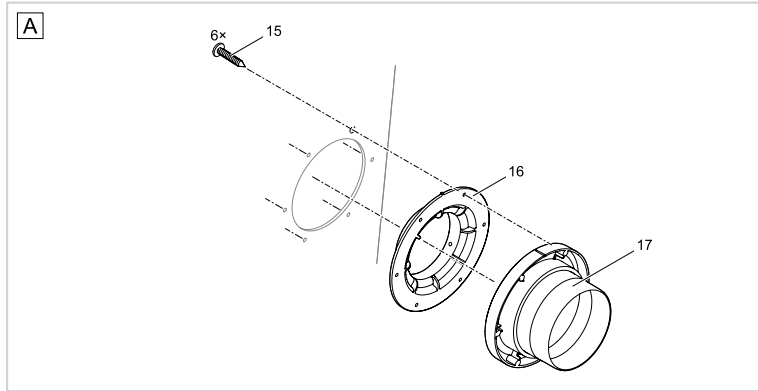

Pos.	Item no. Product	Product		Item no. Spare part	Spare part	Number
1	50772	ProfiClear Premium Moving Bed Module	[INT]	72780	ASM lid container M / L	1
2	50772	ProfiClear Premium Moving Bed Module	[INT]	42904	Hel-X 13 Biomedica 25 I	2
3	50772	ProfiClear Premium Moving Bed Module	[INT]	20292	Oval head screw V2A DIN 7985 M6 x 12	4
4	50772	ProfiClear Premium Moving Bed Module	[INT]	20609	Fiberplate DIN 7603 6 x 12 x 1 mm	8
5	50772	ProfiClear Premium Moving Bed Module	[INT]	17038	Container bio module	1
6	50772	ProfiClear Premium Moving Bed Module	[INT]	6117	Cap nut V2A DIN 1587 M6	6
7	50772	ProfiClear Premium Moving Bed Module	[INT]	17216	Airstone clamp bio filter	2
8	50772	ProfiClear Premium Moving Bed Module	[INT]	17918	Oval head screw V2A DIN 7985 M6 x 25	2
9	50772	ProfiClear Premium Moving Bed Module	[INT]	17391	Air stone ProfiClear Premium Moving Bed	1
10	50772	ProfiClear Premium Moving Bed Module	[INT]	18184	PVC air hose transp. DI 9 mm x 0.85 m	1
11	50772	ProfiClear Premium Moving Bed Module	[INT]	42865	Air connection ProfiClear Compact	1
12	50772	ProfiClear Premium Moving Bed Module	[INT]	17631	Hose adapter 4 to 8 mm	1
13	50772	ProfiClear Premium Moving Bed Module	[INT]	18186	Air connection T-piece 9 mm	1
14	50772	ProfiClear Premium Moving Bed Module	[INT]	18185	PVC air hose transp. DI 9 mm x 0.10 m	1
15	50772	ProfiClear Premium Moving Bed Module	[INT]	27572	Oval head screw CZ-V2A DIN 7981 6.3 x 32	1
16	50772	ProfiClear Premium Moving Bed Module	[INT]	43756	Gasket mesh tube 2016	1
17	50772	ProfiClear Premium Moving Bed Module	[INT]	26958	Outlet 150/1 ProfiClear M 2 - M 5	2
18	50772	ProfiClear Premium Moving Bed Module	[INT]	17327	Perforated sheet outlet	1
19	50772	ProfiClear Premium Moving Bed Module	[INT]	18446	Spare drain DN75 Premium	1
20	50772	ProfiClear Premium Moving Bed Module	[INT]	18448	Spare screws set drain DN75 Premium	1
21	50772	ProfiClear Premium Moving Bed Module	[INT]	17251	ASM rubber bushing D178 mm	2
22	50772	ProfiClear Premium Moving Bed Module	[INT]	26987	Outlet 150/2 ProfiClear M 2 - M 5	2
23	50772	ProfiClear Premium Moving Bed Module	[INT]	19006	ASM mesh tube bio module	1
24	50772	ProfiClear Premium Moving Bed Module	[INT]	43353	Mesh tube bracket	1