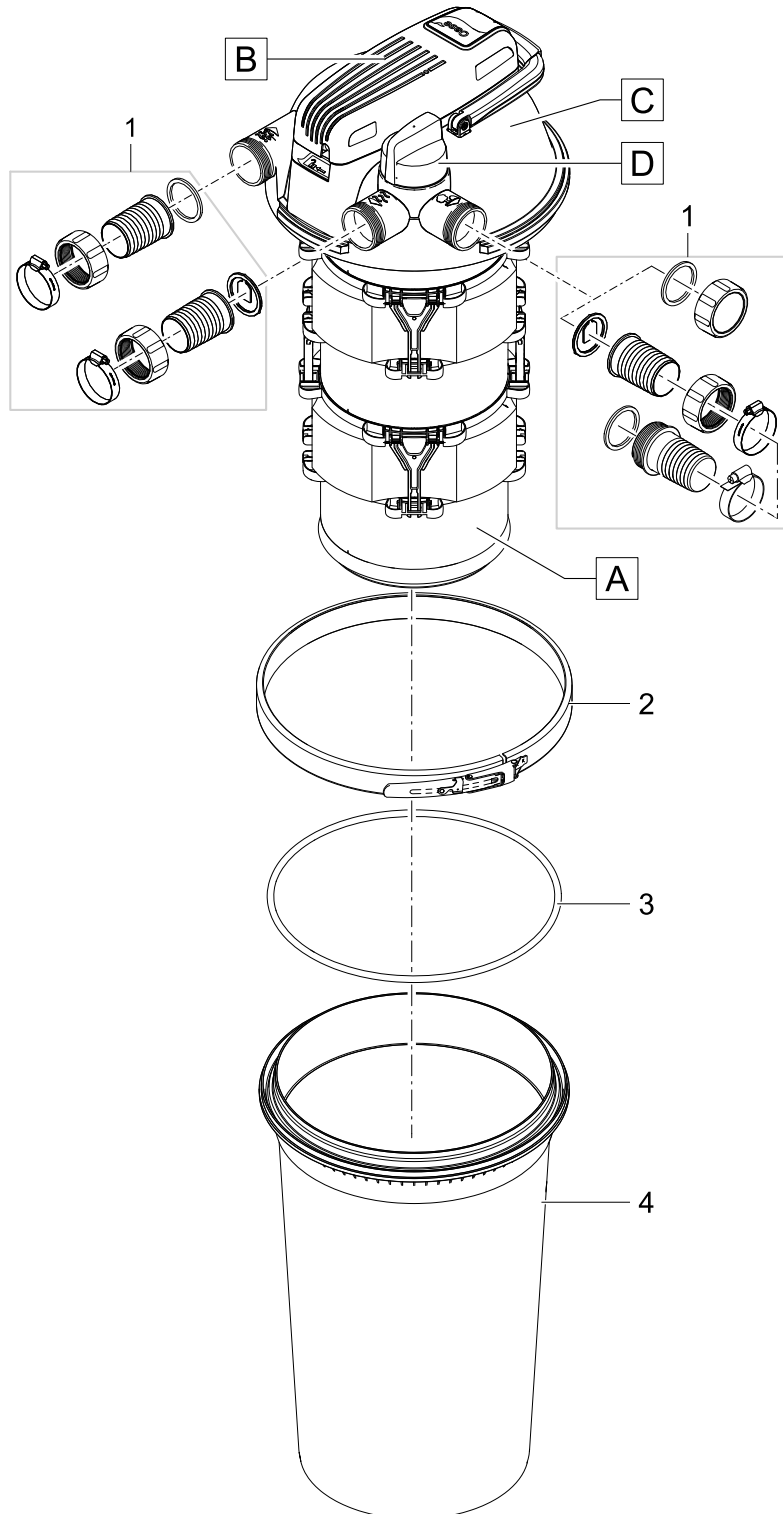

Item no.	Product
77778	FiltoClear 19000
77779	FiltoClear 31000
77790	GB FiltoClear 19000
77791	GB FiltoClear 31000