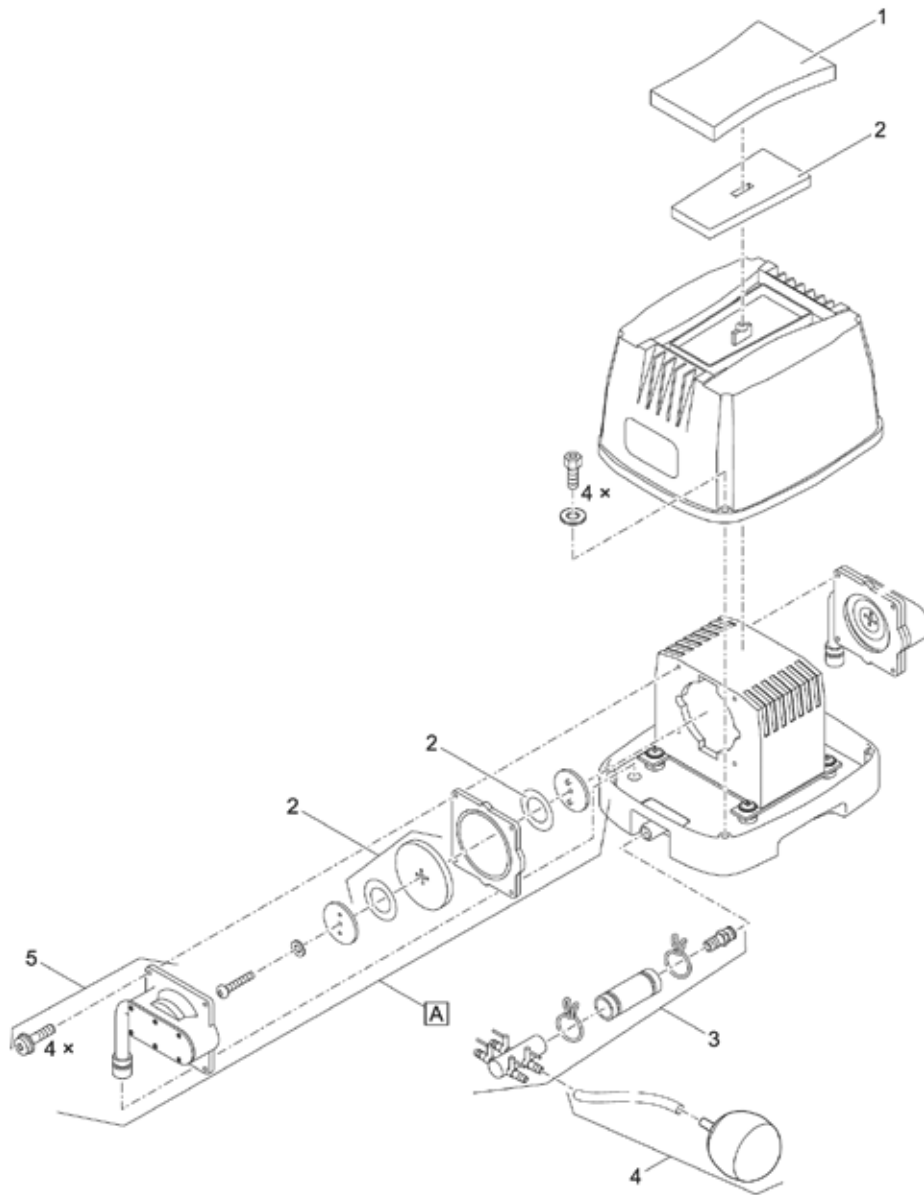

Item no.	Product	
50398	AquaOxy 4800	
73378	GB	AquaOxy 4800

Pos.	Item no. Product	Product	Item no. Spare part	Spare part	Number
1	50398	AquaOxy 4800 [INT]	14165	Housing cover packaged AquaOxy 4800	1
	73378	AquaOxy 4800 [GB]			
2	50398	AquaOxy 4800 [INT]	14164	Membrane Set AquaOxy 4800	1
	73378	AquaOxy 4800 [GB]			
3	50398	AquaOxy 4800 [INT]	14166	Air distributor set AquaOxy 4800	1
	73378	AquaOxy 4800 [GB]			
4	50398	AquaOxy 4800 [INT]	29246	Spare hose set AquaOxy 1000-4800	1
	73378	AquaOxy 4800 [GB]			
5	50398	AquaOxy 4800 [INT]	14163	Valve set AquaOxy 4800	1
	73378	AquaOxy 4800 [GB]