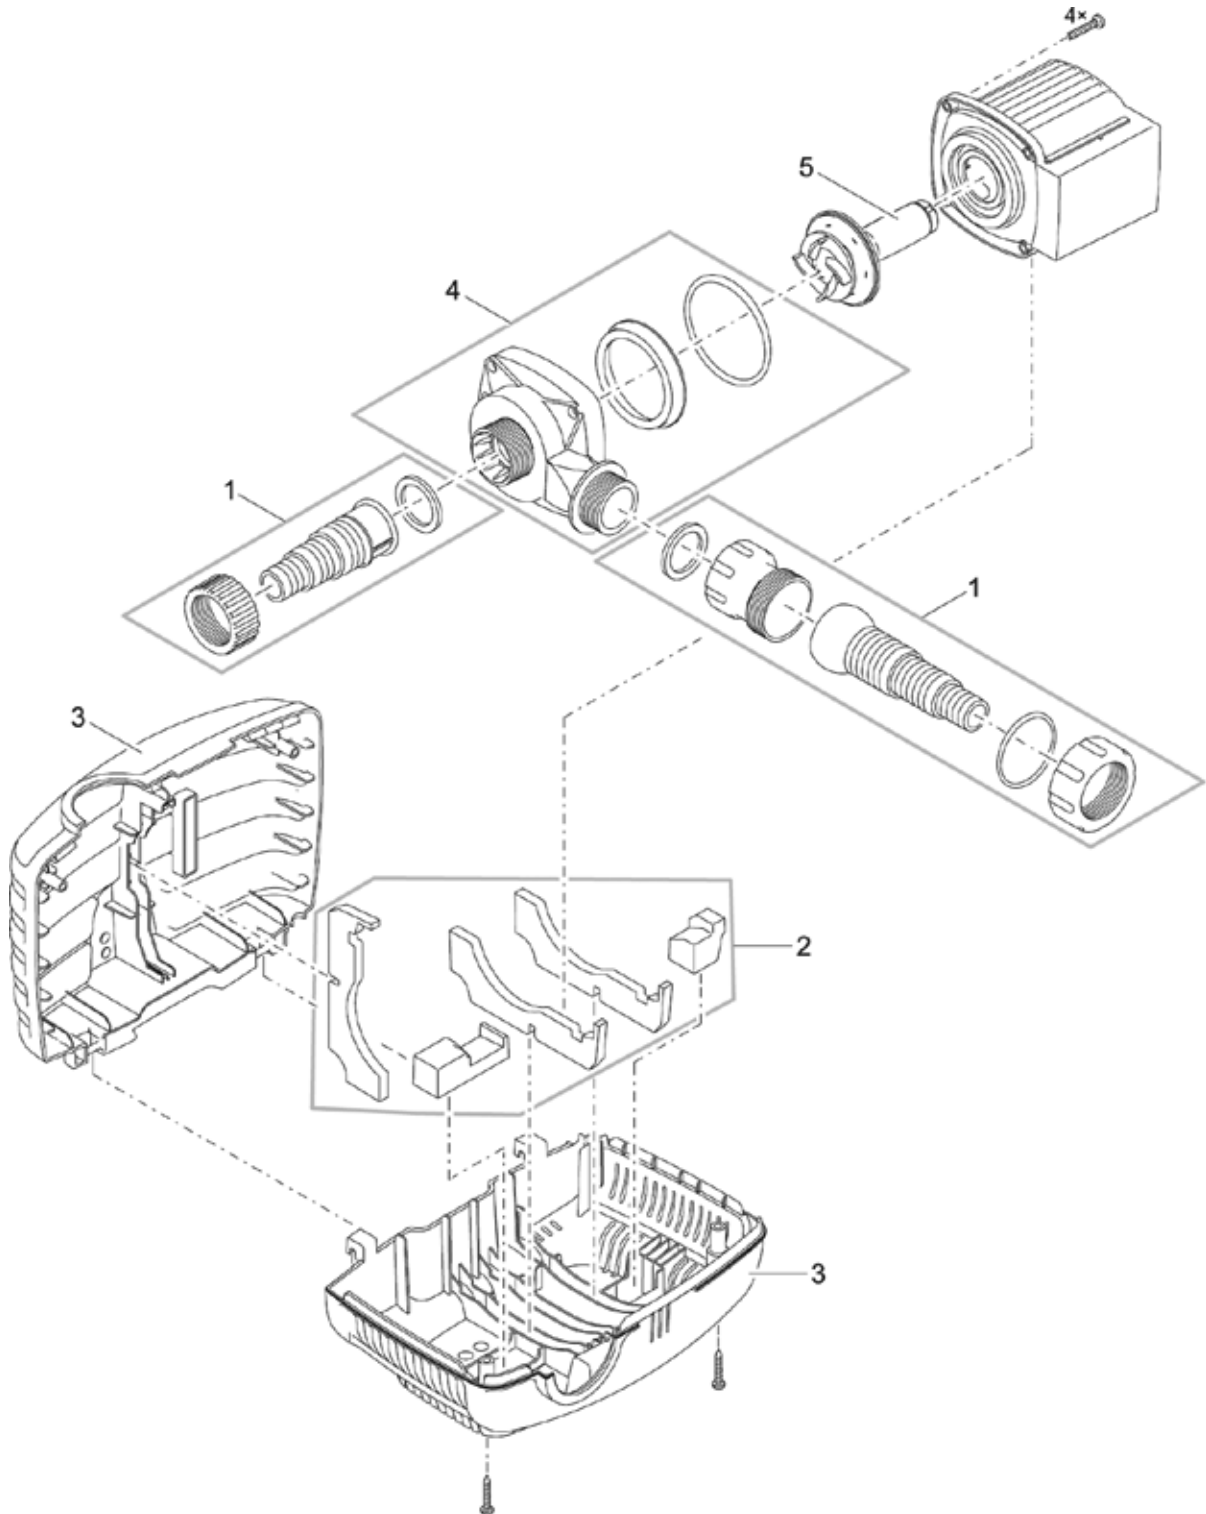

Item no.	Product
51092	AquaMax Eco Classic 3500
51096	AquaMax Eco Classic 5500
51099	AquaMax Eco Classic 8500
51102	AquaMax Eco Classic 11500
51104	AquaMax Eco Classic 14500
56653	AquaMax Eco Classic 17500
51094	GB AquaMax Eco Classic 3500
51098	GB AquaMax Eco Classic 5500
51100	GB AquaMax Eco Classic 8500
51103	GB AquaMax Eco Classic 11500
51109	GB AquaMax Eco Classic 14500
56710	GB AquaMax Eco Classic 17500