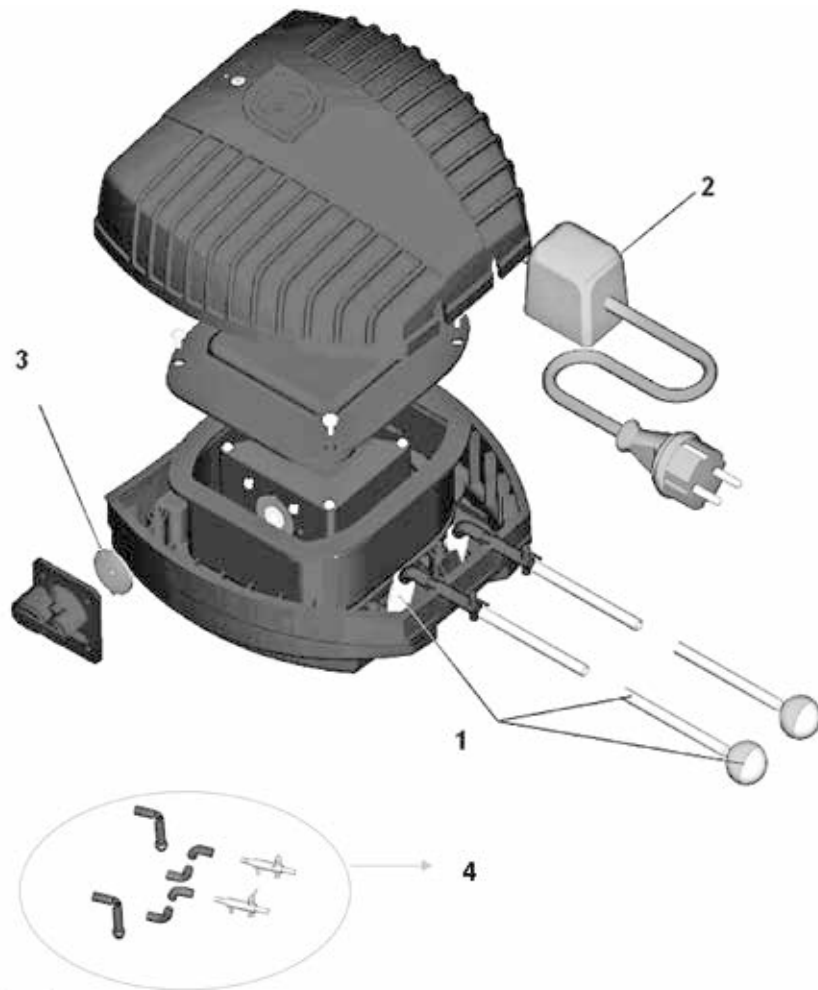

Item no.	Product
37125	AquaOxy 1000
57350	AquaOxy 2000
57437	GB AquaOxy 2000

Pos.	Item no. Product	Product	Item no. Spare part	Spare part	Number
1	37125	AquaOxy 1000 [INT]	29246	Spare hose set AquaOxy 1000-4800	1
	57350	AquaOxy 2000 [INT]			
	57437	AquaOxy 2000 [GB]			
2	37125	AquaOxy 1000 [INT]	27346	Spare transformer 12 V AquaOxy 400/1000	1
	57350	AquaOxy 2000 [INT]	29069	Transformer AquaOxy 2000	1
	57437	AquaOxy 2000 [GB]			
3	37125	AquaOxy 1000 [INT]	27347	Spare part membrane set AquaOxy 1000	1
	57350	AquaOxy 2000 [INT]	29311	Spare part membrane set AquaOxy 2000	1
	57437	AquaOxy 2000 [GB]			
4	37125	AquaOxy 1000 [INT]	29245	Spare valve set AquaOxy 1000-2000	1
	57350	AquaOxy 2000 [INT]			
	57437	AquaOxy 2000 [GB]