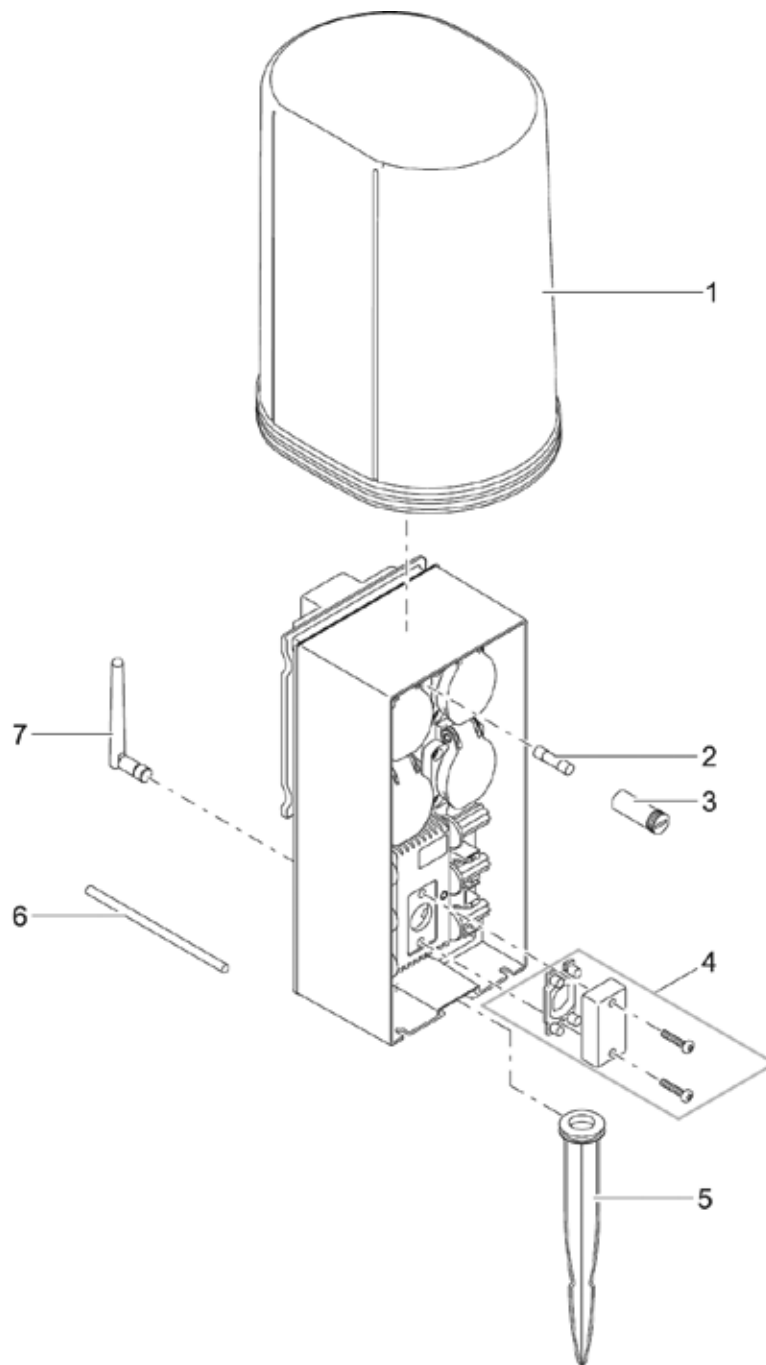

Item no.	Product
40243	InScenio FM-Master WLAN
47035	InScenio FM-Master WLAN EGC
70785	InScenio FM-Master EGC Home
70788	InScenio FM-Master EGC Cloud
40245	FR InScenio FM-Master WLAN
47037	FR InScenio FM-Master WLAN EGC
70787	FR InScenio FM-Master EGC Home
70790	FR InScenio FM-Master EGC Cloud
40244	GB InScenio FM-Master WLAN
47036	GB InScenio FM-Master WLAN EGC
70786	GB InScenio FM-Master EGC Home
70789	GB InScenio FM-Master EGC Cloud