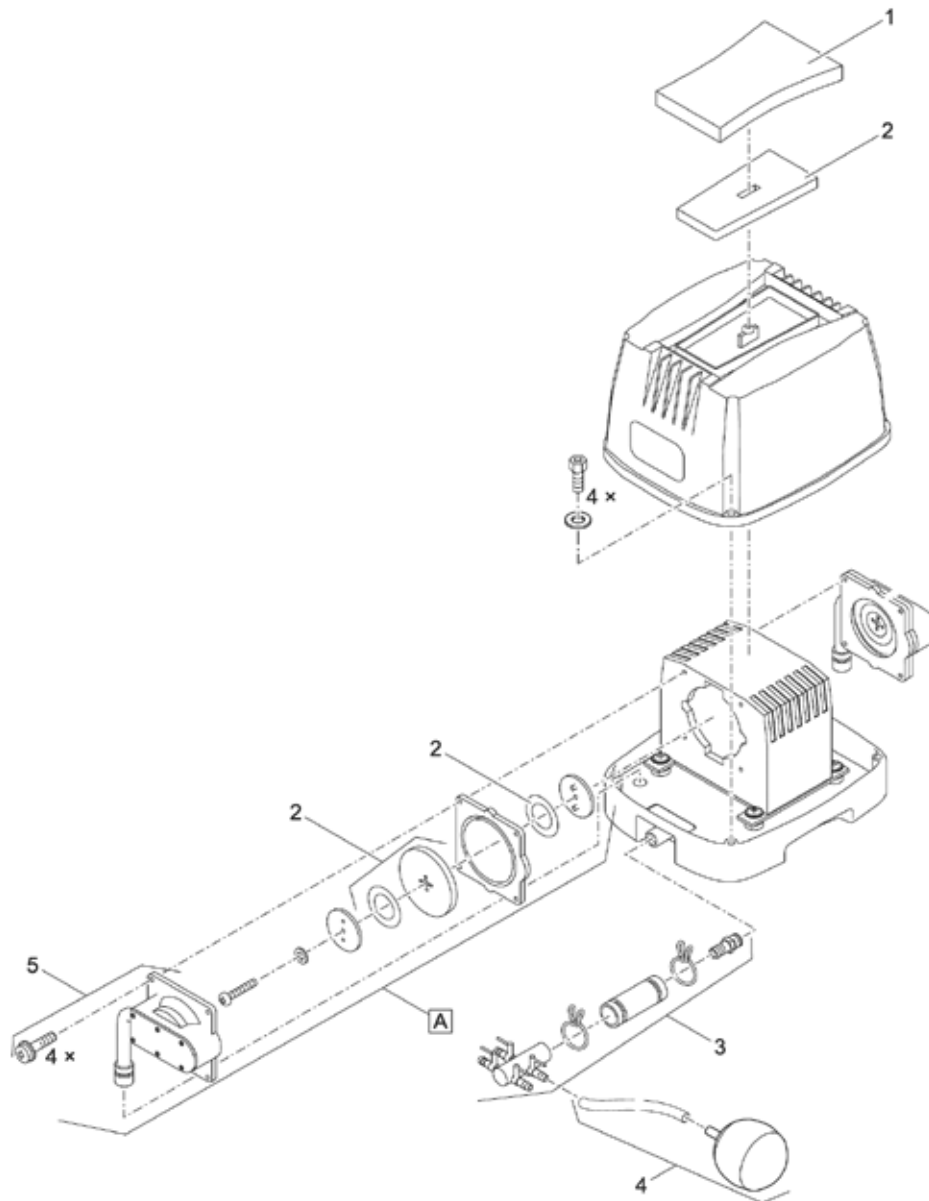

Item no.	Product
50398	AquaOxy 4800
73378	GB AquaOxy 4800

Pos.	Item no. Product	Product	Item no. Spare part	Spare part	Number
1	50398	AquaOxy 4800 [INT]	14165	Housing cover packaged AquaOxy 4800	1
	73378	AquaOxy 4800 [GB]			
2	50398	AquaOxy 4800 [INT]	14164	Membrane Set AquaOxy 4800	1
	73378	AquaOxy 4800 [GB]			
3	50398	AquaOxy 4800 [INT]	14166	Air distributor set AquaOxy 4800	1
	73378	AquaOxy 4800 [GB]			
4	50398	AquaOxy 4800 [INT]	29246	Spare hose set AquaOxy 1000-4800	1
	73378	AquaOxy 4800 [GB]			
5	50398	AquaOxy 4800 [INT]	14163	Valve set AquaOxy 4800	1
	73378	AquaOxy 4800 [GB]