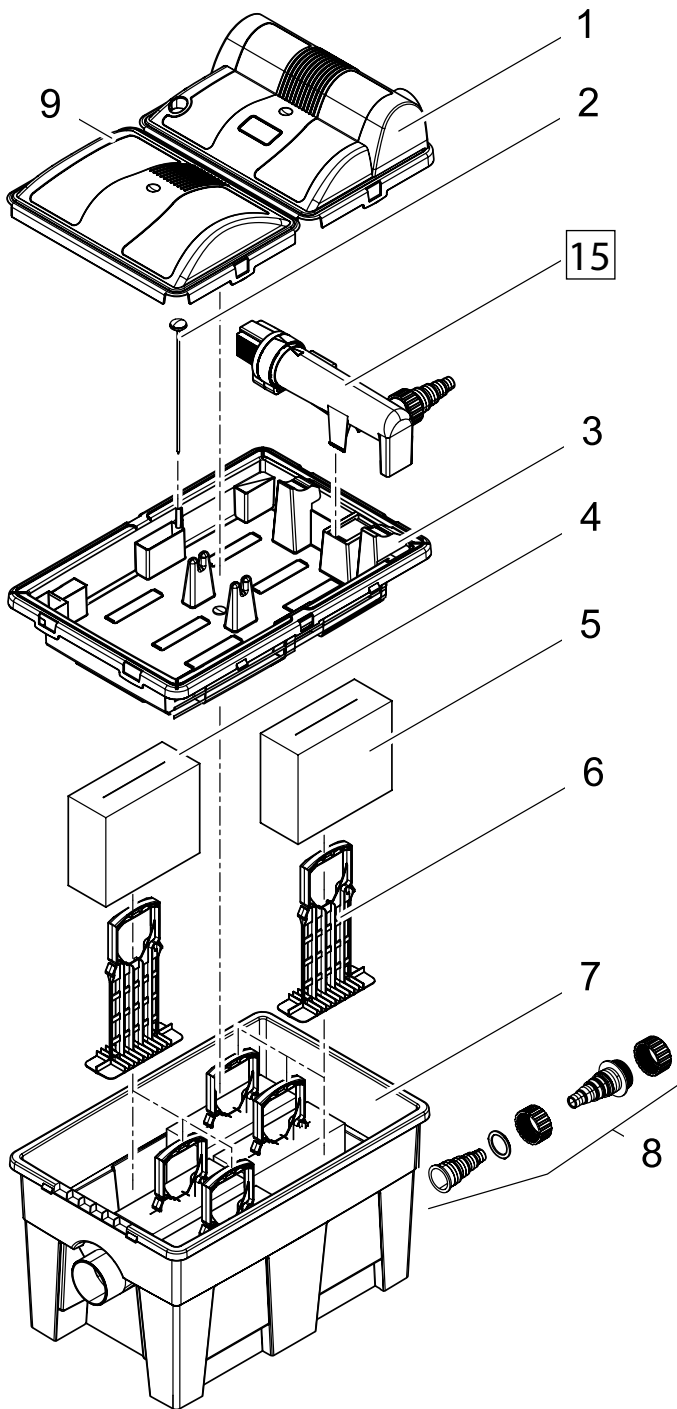

Item no.	Product
50451	BioSmart Set 14000
57377	BioSmart UVC 16000
50450	GB BioSmart Set 7000
50452	GB BioSmart Set 14000