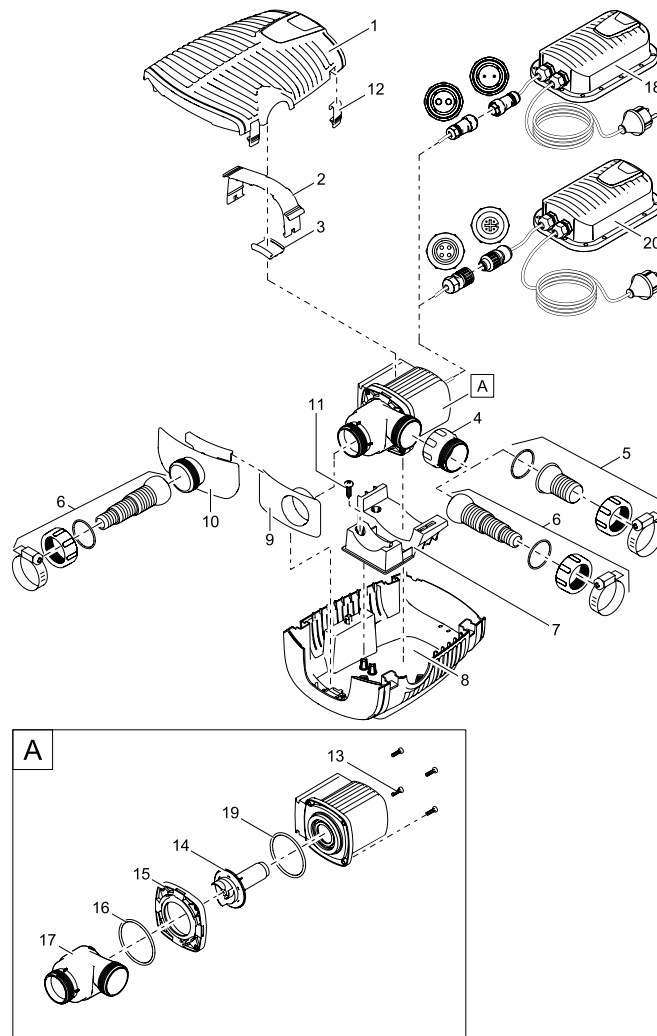

Item no.   **Product**
50730   AquaMax Eco Premium 6000 / 12 V

Pos.	Item no. Product	Product	Item no. Spare part	Spare part	Number
1	50730	AquaMax Eco Premium 6000 / 12 V [INT]	17963	Spare filter housing top AquaMax Eco Pr.	1
2	50730	AquaMax Eco Premium 6000 / 12 V [INT]	16961	Pump holder EC1 AquaMax Pro	1
3	50730	AquaMax Eco Premium 6000 / 12 V [INT]	17232	Rubber part AquaMax Pro	1
4	50730	AquaMax Eco Premium 6000 / 12 V [INT]	16859	Adapter 2"	1
5	50730	AquaMax Eco Premium 6000 / 12 V [INT]	17064	Add. pack AquaMax Eco 1 1/2"	1
6	50730	AquaMax Eco Premium 6000 / 12 V [INT]	17272	Add. pack AquaMax Eco 1" - 1 1/2"	1
8	50730	AquaMax Eco Premium 6000 / 12 V [INT]	17962	Spare filter housing base AquaMaxEco Pr.	1
9	50730	AquaMax Eco Premium 6000 / 12 V [INT]	16867	Suction adapter AquaMax Pro	1
10	50730	AquaMax Eco Premium 6000 / 12 V [INT]	16866	Regulator AquaMax Pro	1
11	50730	AquaMax Eco Premium 6000 / 12 V [INT]	22853	Oval head screw CH-V2A DIN 7981 4.8x19	4
12	50730	AquaMax Eco Premium 6000 / 12 V [INT]	30983	Clip Bitron Eco / AquaMax	1
13	50730	AquaMax Eco Premium 6000 / 12 V [INT]	6055	Oval head screw V2A DIN 7985 M5 x 20 H	1
14	50730	AquaMax Eco Premium 6000 / 12 V [INT]	17964	Spare rotor AquaMax Eco Pre. 4000 - 8000	1
15	50730	AquaMax Eco Premium 6000 / 12 V [INT]	35468	ASM inside housing EC1 pre-assembled	1
16	50730	AquaMax Eco Premium 6000 / 12 V [INT]	28539	O-Ring NBR 78 x 4.3 SH70	1
17	50730	AquaMax Eco Premium 6000 / 12 V [INT]	17967	Spare pump housing AquaMax Eco Pr. 6000	1
18	50730	AquaMax Eco Premium 6000 / 12 V [INT]	76197	Power supply 100 VA / 12 V DC 8A V-2021	1
	50730	AquaMax Eco Premium 6000 / 12 V [INT]	77023	Power supply 100 VA / 12 V DC 8A V-2020	1