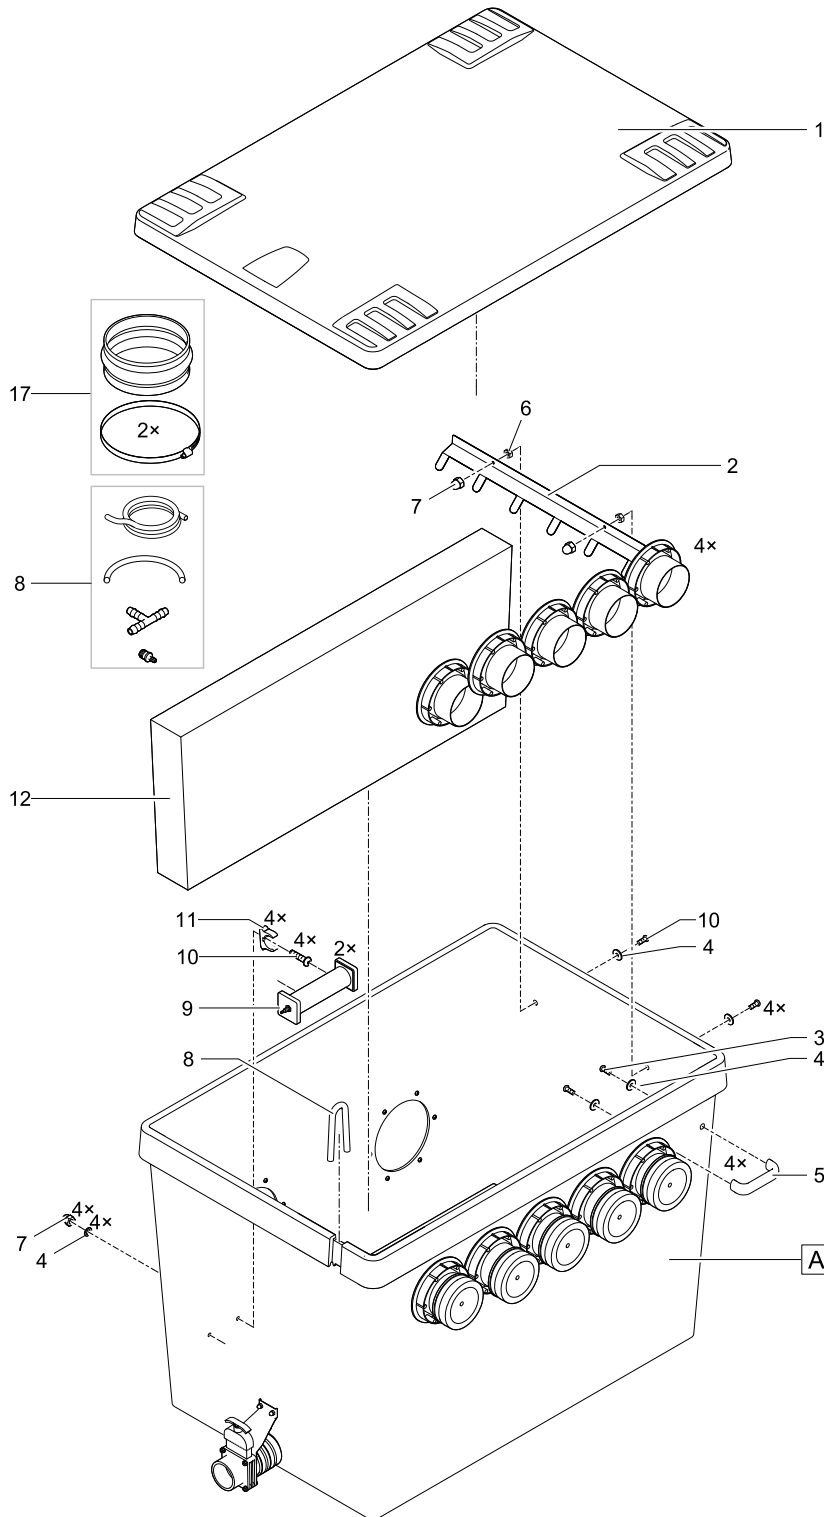

Item no.   Product
73369   ProfiCl. Prem. XL discharge module pump