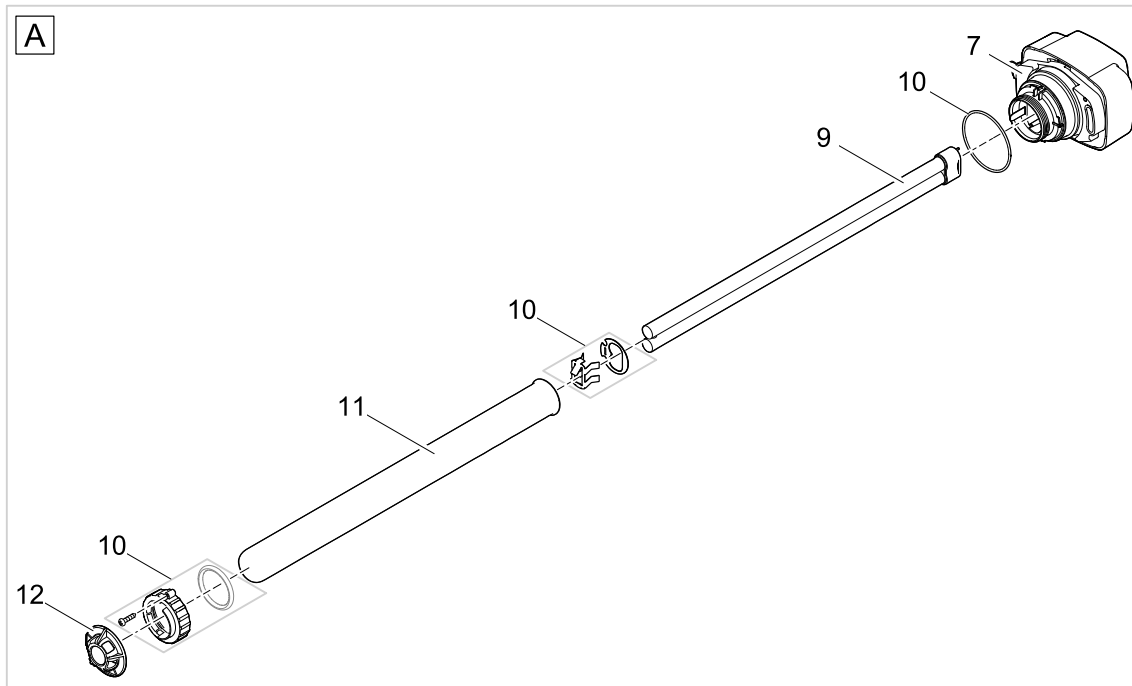

Pos.	Item no. Product	Product	Item no. Spare part	Spare part	Number
1	73376	Bitron Premium 180 W [INT]	76166	Add. pack Bitron Premium	1
2	73376	Bitron Premium 180 W [INT]	77288	Spare rubber feet set Bitron Premium	1
4	73376	Bitron Premium 180 W [INT]	76736	Spare bracket electronic box Bitron	1
5	73376	Bitron Premium 180 W [INT]	75630	Electronic box Bitron Premium 180 W	1
6	73376	Bitron Premium 180 W [INT]	76735	Spare water housing Bitron Prem 180 W	1
7	73376	Bitron Premium 180 W [INT]	86959	Spare lamp head Bitron Premium 120/180 W	1
9	73376	Bitron Premium 180 W [INT]	57077	Replacement bulb UVC Eco 60 W	1
10	73376	Bitron Premium 180 W [INT]	16031	Spare part clamp bolt set FiltoClear12-30	1
11	73376	Bitron Premium 180 W [INT]	13331	Quartz glass D44 x 518 with rim	1
12	73376	Bitron Premium 180 W [INT]	17889	Transport protection Bitron	1