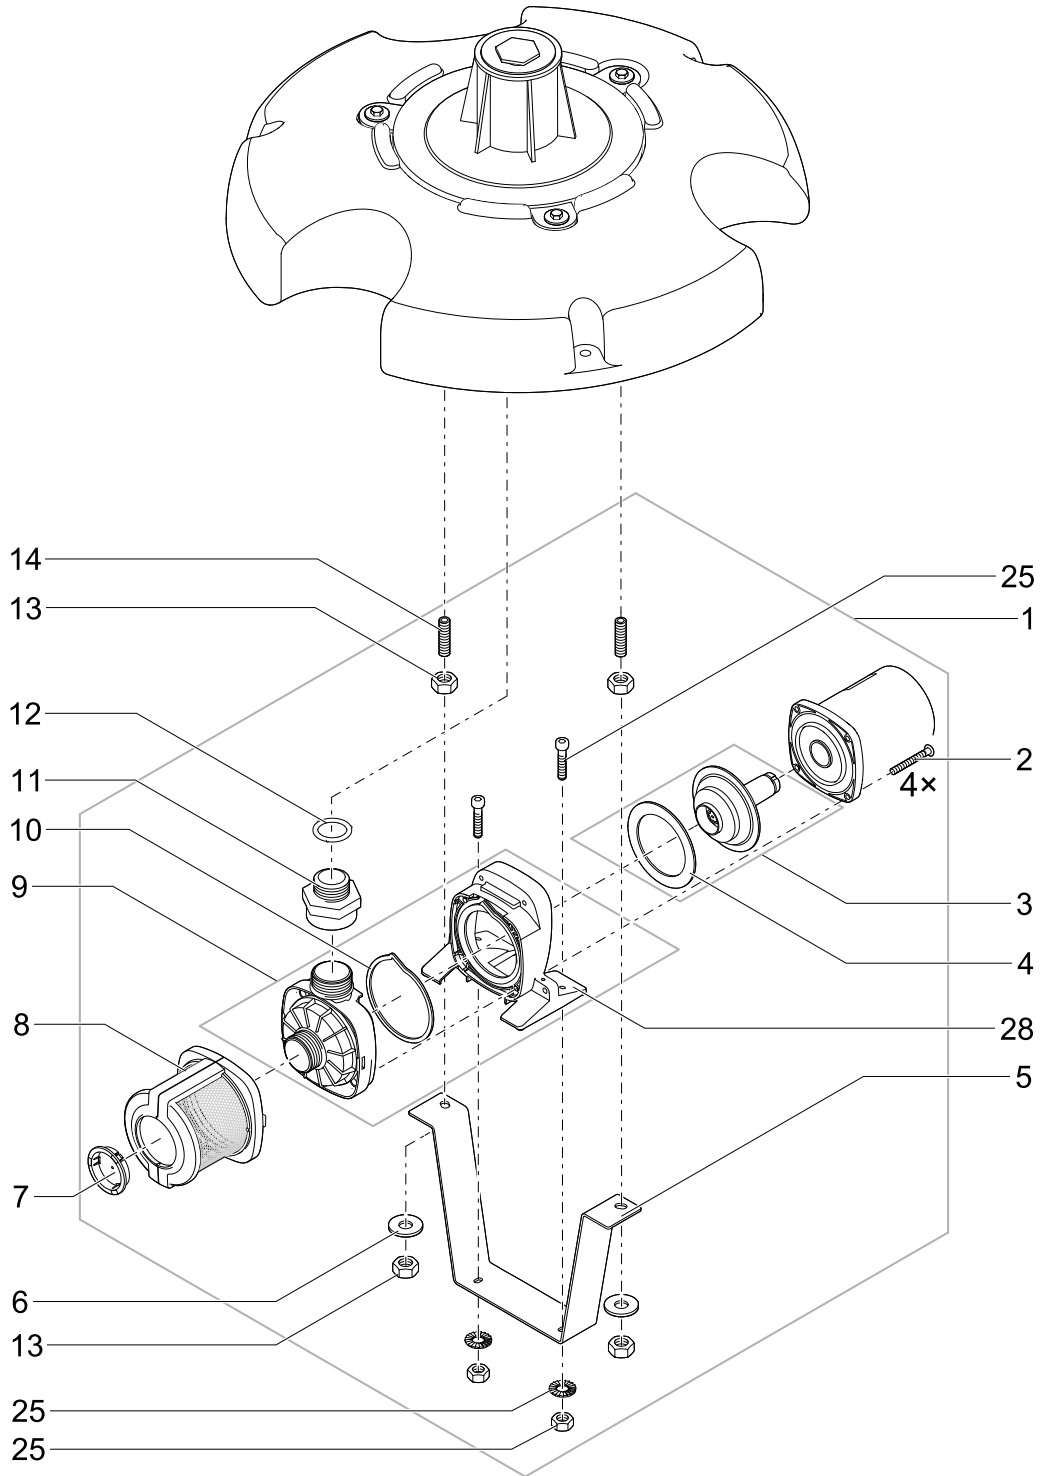

Item no.	Product
57704	PondJet Eco
72930	GB PondJet Eco