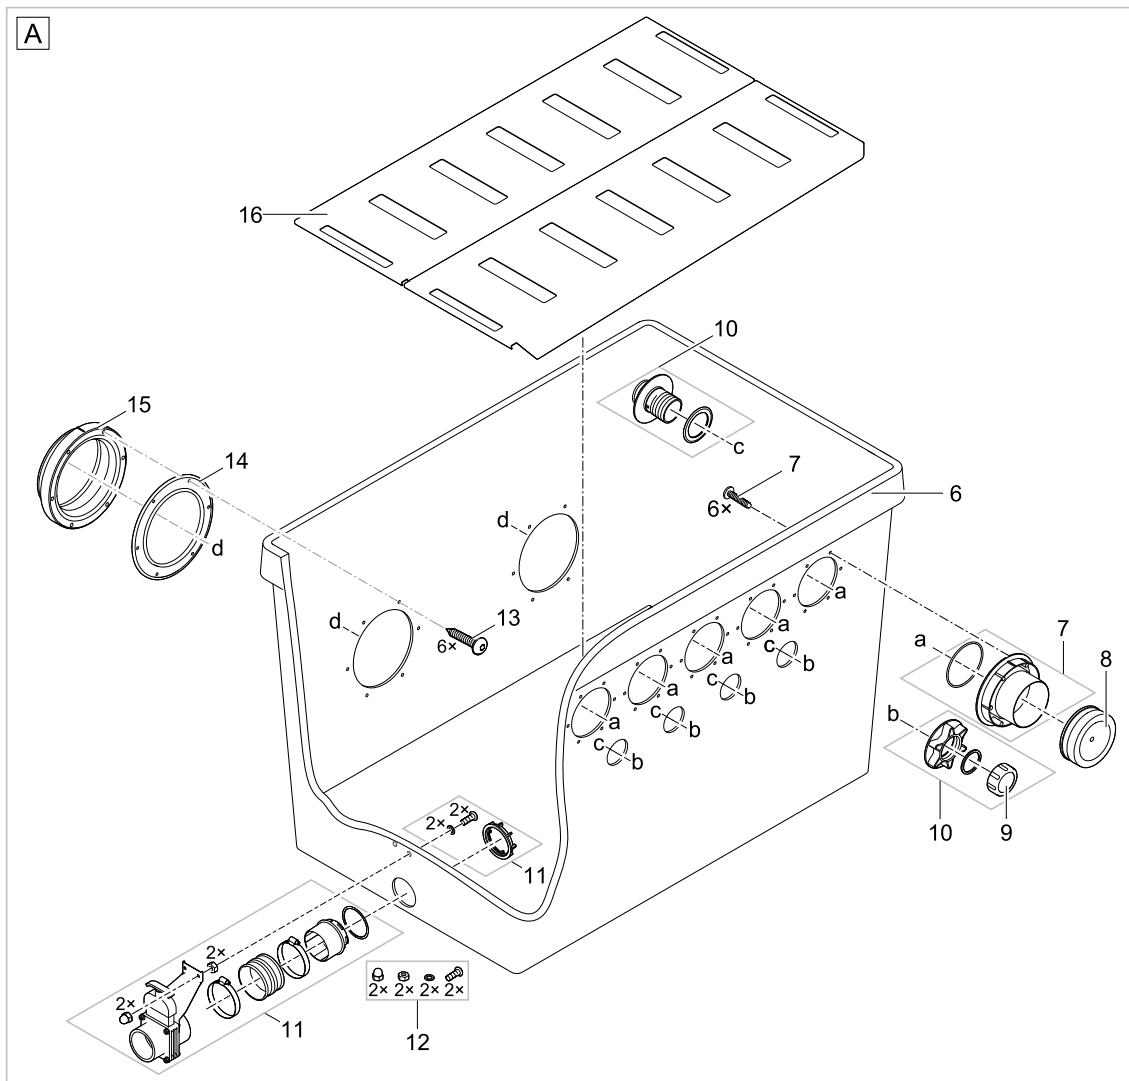

Pos.	Item no. Product	Product	Item no. Spare part	Spare part	Number
1	73368	ProfiCl. Prem. XL discharge module grav. [INT]	71759	ASM cover XL Moving Bed	1
2	73368	ProfiCl. Prem. XL discharge module grav. [INT]	70425	Oval head screw Torx V2A ISO14583 M6x25	1
3	73368	ProfiCl. Prem. XL discharge module grav. [INT]	20609	Fiberplate DIN 7603 6 x 12 x 1 mm	1
4	73368	ProfiCl. Prem. XL discharge module grav. [INT]	35676	Strap grip PA black	1
5	73368	ProfiCl. Prem. XL discharge module grav. [INT]	54964	ASM rubber bushing ID185 to 185 mm	1
6	73368	ProfiCl. Prem. XL discharge module grav. [INT]	72592	Container XL drain chamber gravity	1
7	73368	ProfiCl. Prem. XL discharge module grav. [INT]	19005	ASM connection set DN 110	1
8	73368	ProfiCl. Prem. XL discharge module grav. [INT]	16387	Blanking cap DN 110	1
9	73368	ProfiCl. Prem. XL discharge module grav. [INT]	25993	Screw cap 2"	1
10	73368	ProfiCl. Prem. XL discharge module grav. [INT]	18798	Spare grommet drum filter pump-fed	1
11	73368	ProfiCl. Prem. XL discharge module grav. [INT]	70636	Spare drain DN75 XL	1
12	73368	ProfiCl. Prem. XL discharge module grav. [INT]	18448	Spare screws set drain DN75 Premium	1
13	73368	ProfiCl. Prem. XL discharge module grav. [INT]	70428	Oval head screw Torx V2A ISO14585 6.3x32	1
14	73368	ProfiCl. Prem. XL discharge module grav. [INT]	43756	Gasket mesh tube 2016	1
15	73368	ProfiCl. Prem. XL discharge module grav. [INT]	26987	Outlet 150/2 ProfiClear M 2 - M 5	1
16	73368	ProfiCl. Prem. XL discharge module grav. [INT]	73607	Base screen container XL	1
17	73368	ProfiCl. Prem. XL discharge module grav. [INT]	6128	Lock nut V2A DIN 985 M6	1
18	73368	ProfiCl. Prem. XL discharge module grav. [INT]	70424	Oval head screw Torx V2A ISO14583 M6x16	1
19	73368	ProfiCl. Prem. XL discharge module grav. [INT]	6117	Cap nut V2A DIN 1587 M6	1