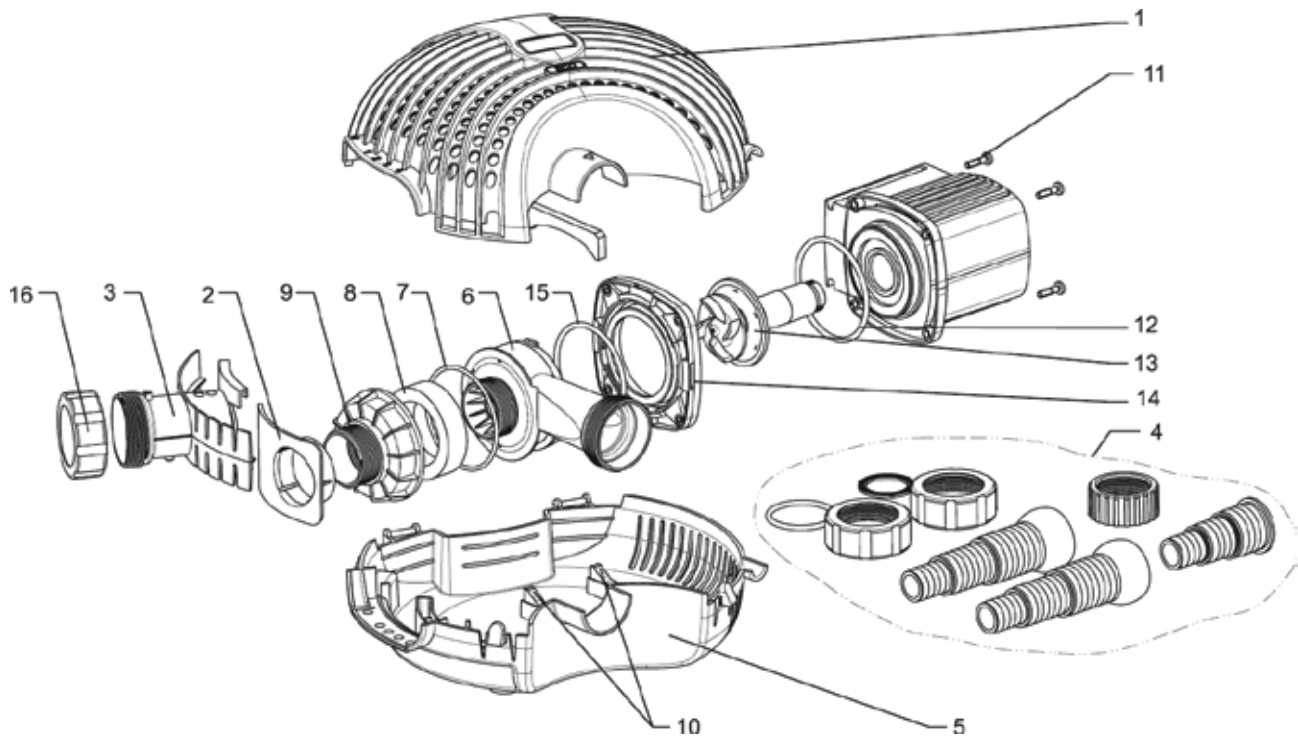

Item no.   Product
57356   AquaMax Eco R 8000

Pos.	Item no. Product	Product	Item no. Spare part	Spare part	Number
1	57356	AquaMax Eco R 8000 [INT]	34948	Top housing AquaMax 03	1
2	57356	AquaMax Eco R 8000 [INT]	34945	Suction adapter AquaMax 03	1
3	57356	AquaMax Eco R 8000 [INT]	34947	Regulator AquaMax 03 incl. 2" cap	1
4	57356	AquaMax Eco R 8000 [INT]	35459	Add. pack kit AquaMax Eco 4000-8000	1
5	57356	AquaMax Eco R 8000 [INT]	34944	Base filter housing AquaMax 03	1
6	57356	AquaMax Eco R 8000 [INT]	35775	Pump housing anti-freeze 2-1 D30	1
7	57356	AquaMax Eco R 8000 [INT]	3580	O-Ring NBR 80 x 3 SH75	1
8	57356	AquaMax Eco R 8000 [INT]	26002	Anti-freezing foam 2-1	1
9	57356	AquaMax Eco R 8000 [INT]	34949	Anti-freeze housing 2-1 AquaMax 03	1
10	57356	AquaMax Eco R 8000 [INT]	27949	Rubber pad AquaMax Eco	3
11	57356	AquaMax Eco R 8000 [INT]	6055	Oval head screw V2A DIN 7985 M5 x 20 H	1
12	57356	AquaMax Eco R 8000 [INT]	28539	O-Ring NBR 78 x 4.3 SH70	1
13	57356	AquaMax Eco R 8000 [INT]	35787	Impeller cpl. Aqm Eco 6000/8000/6000 12V	1
14	57356	AquaMax Eco R 8000 [INT]	35468	ASM inside housing EC1 pre-assembled	1
15	57356	AquaMax Eco R 8000 [INT]	3635	O-Ring SI 76 x 4 SH50 red/br.	1
16	57356	AquaMax Eco R 8000 [INT]	25993	Screw cap 2"	1