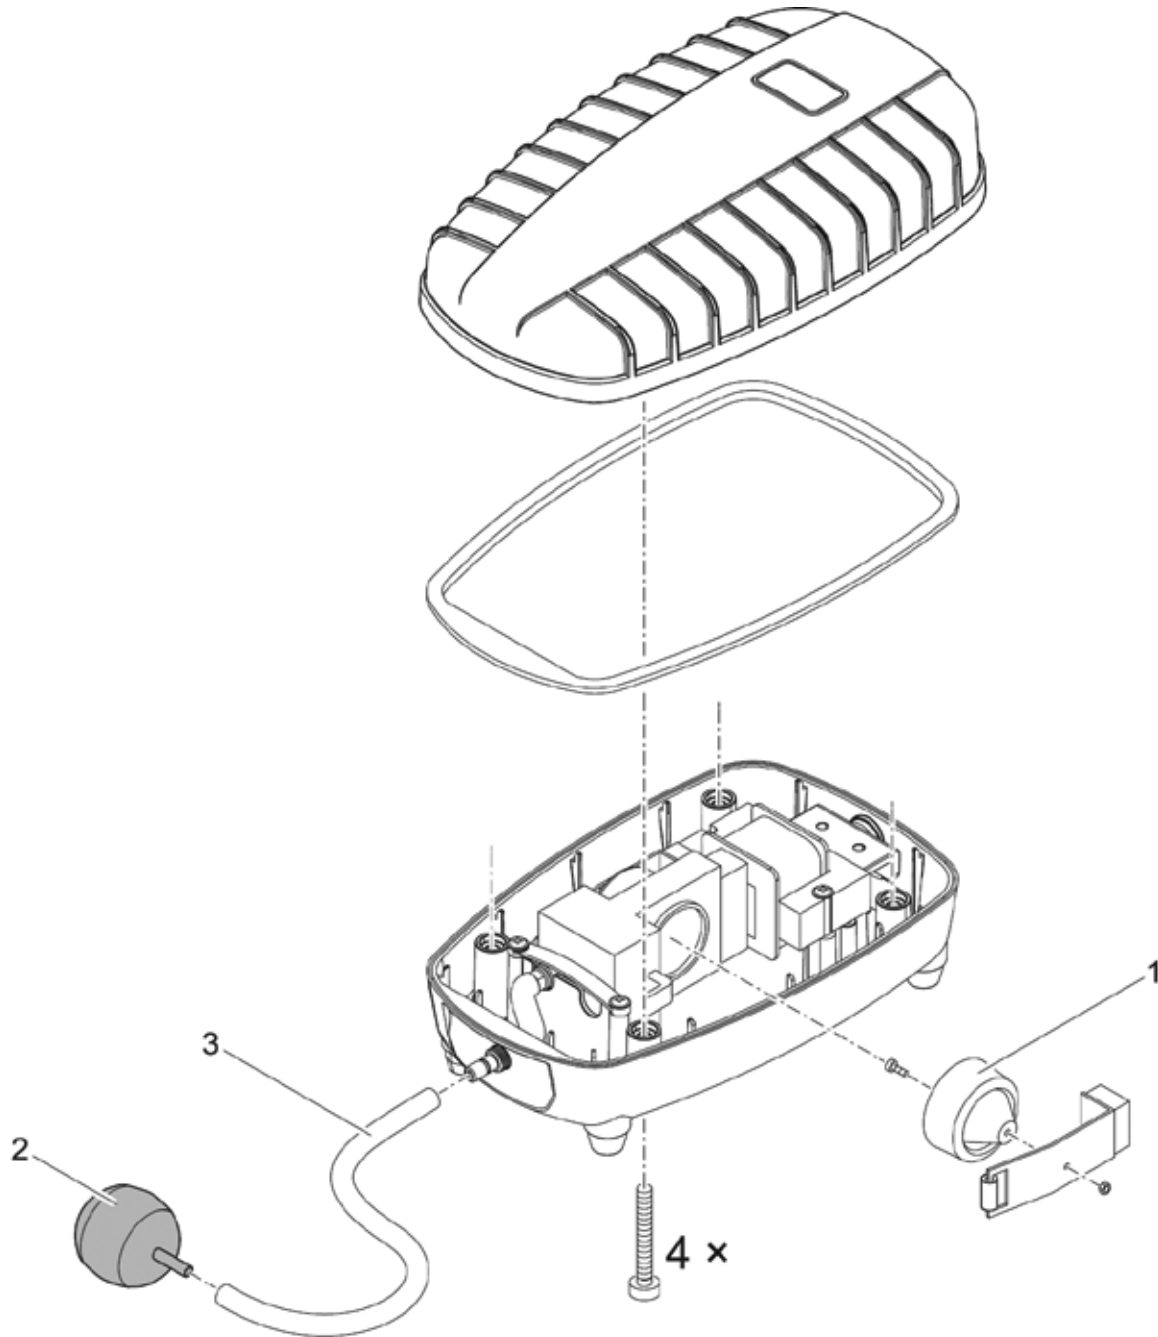

Item no.	Product
50532	AquaOxy 240

Pos.	Item no. Product	Product	Item no. Spare part	Spare part	Number
1	50532	AquaOxy 240 [INT]	15457	Spare part membrane Aqua Oxy 240	1
2	50532	AquaOxy 240 [INT]	22079	Air stone 50 mm blue	1
3	50532	AquaOxy 240 [INT]	15253	Air hose 10 m AquaOxy 240-250	1