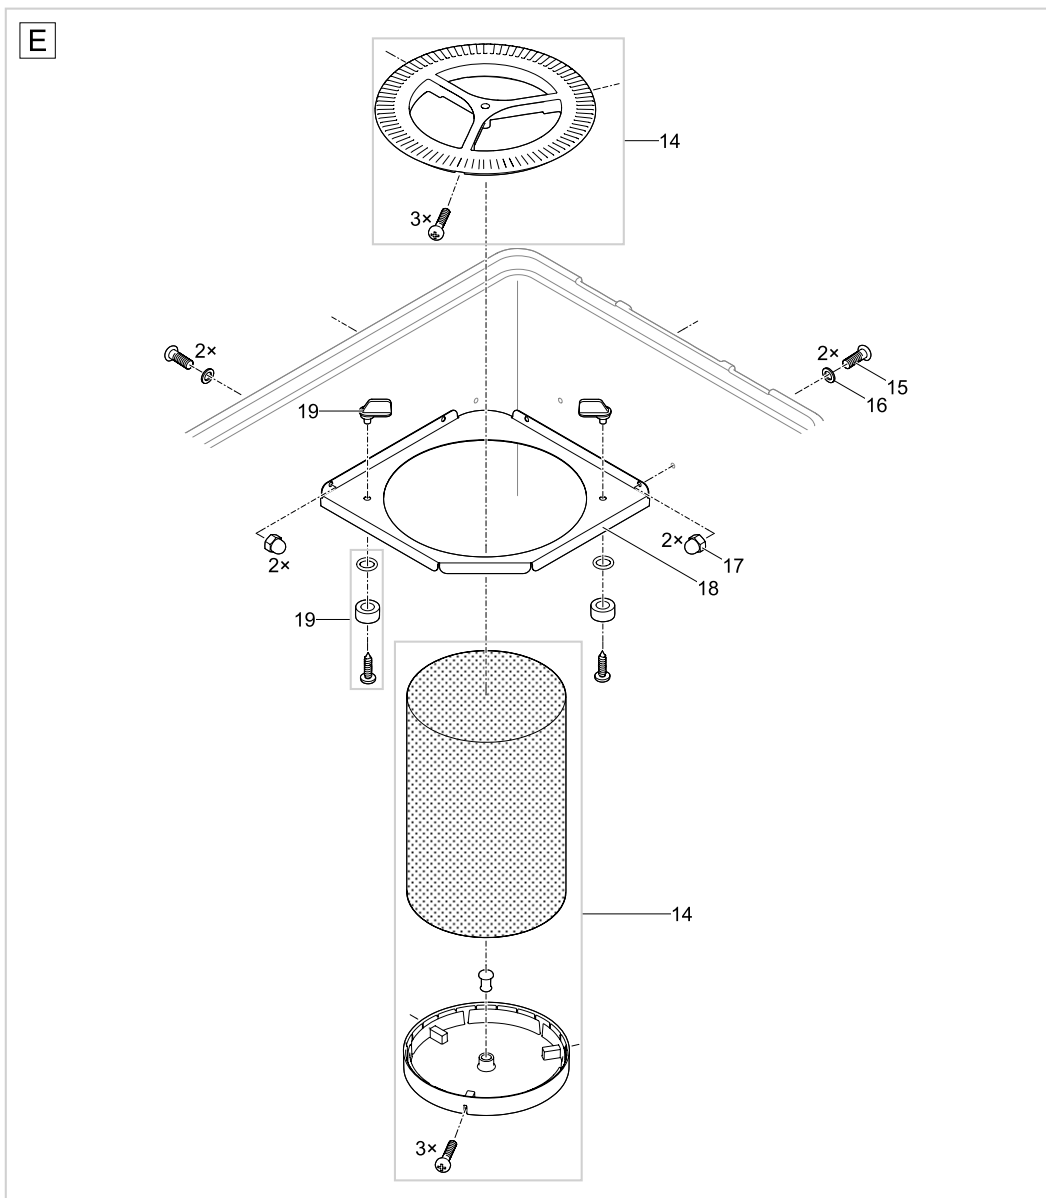

Pos.	Item no. Product	Product	Item no. Spare part	Spare part	Number
1	50771	ProfiClear Premium Individual Module [INT]	72780	ASM lid container M / L	1
2	50771	ProfiClear Premium Individual Module [INT]	35407	Spare base screen incl. foot ProfiClear	1
3	50771	ProfiClear Premium Individual Module [INT]	17040	Container UVC phosphate	1
4	50771	ProfiClear Premium Individual Module [INT]	18842	Clip drum filter	1
5	50771	ProfiClear Premium Individual Module [INT]	19005	ASM connection set DN 110	1
6	50771	ProfiClear Premium Individual Module [INT]	16387	Blanking cap DN 110	1
7	50771	ProfiClear Premium Individual Module [INT]	18833	Spare grommet ProfiClear individual	1
8	50771	ProfiClear Premium Individual Module [INT]	18446	Spare drain DN75 Premium	1
9	50771	ProfiClear Premium Individual Module [INT]	18448	Spare screws set drain DN75 Premium	1
10	50771	ProfiClear Premium Individual Module [INT]	17251	ASM rubber bushing D178 mm	2
11	50771	ProfiClear Premium Individual Module [INT]	26987	Outlet 150/2 ProfiClear M 2 - M 5	2
12	50771	ProfiClear Premium Individual Module [INT]	26957	Gasket 150 screwed	2
13	50771	ProfiClear Premium Individual Module [INT]	27572	Oval head screw CZ-V2A DIN 7981 6.3 x 32	1
14	50771	ProfiClear Premium Individual Module [INT]	18800	Spare mesh ProfiClear individual module	1
15	50771	ProfiClear Premium Individual Module [INT]	20292	Oval head screw V2A DIN 7985 M6 x 12	8
16	50771	ProfiClear Premium Individual Module [INT]	20609	Fiberplate DIN 7603 6 x 12 x 1 mm	10
17	50771	ProfiClear Premium Individual Module [INT]	6117	Cap nut V2A DIN 1587 M6	8
18	50771	ProfiClear Premium Individual Module [INT]	17534	Basket holding plate ProfiClear	2
19	50771	ProfiClear Premium Individual Module [INT]	18812	Spare cylinder fixing ProfiClear Premium	1