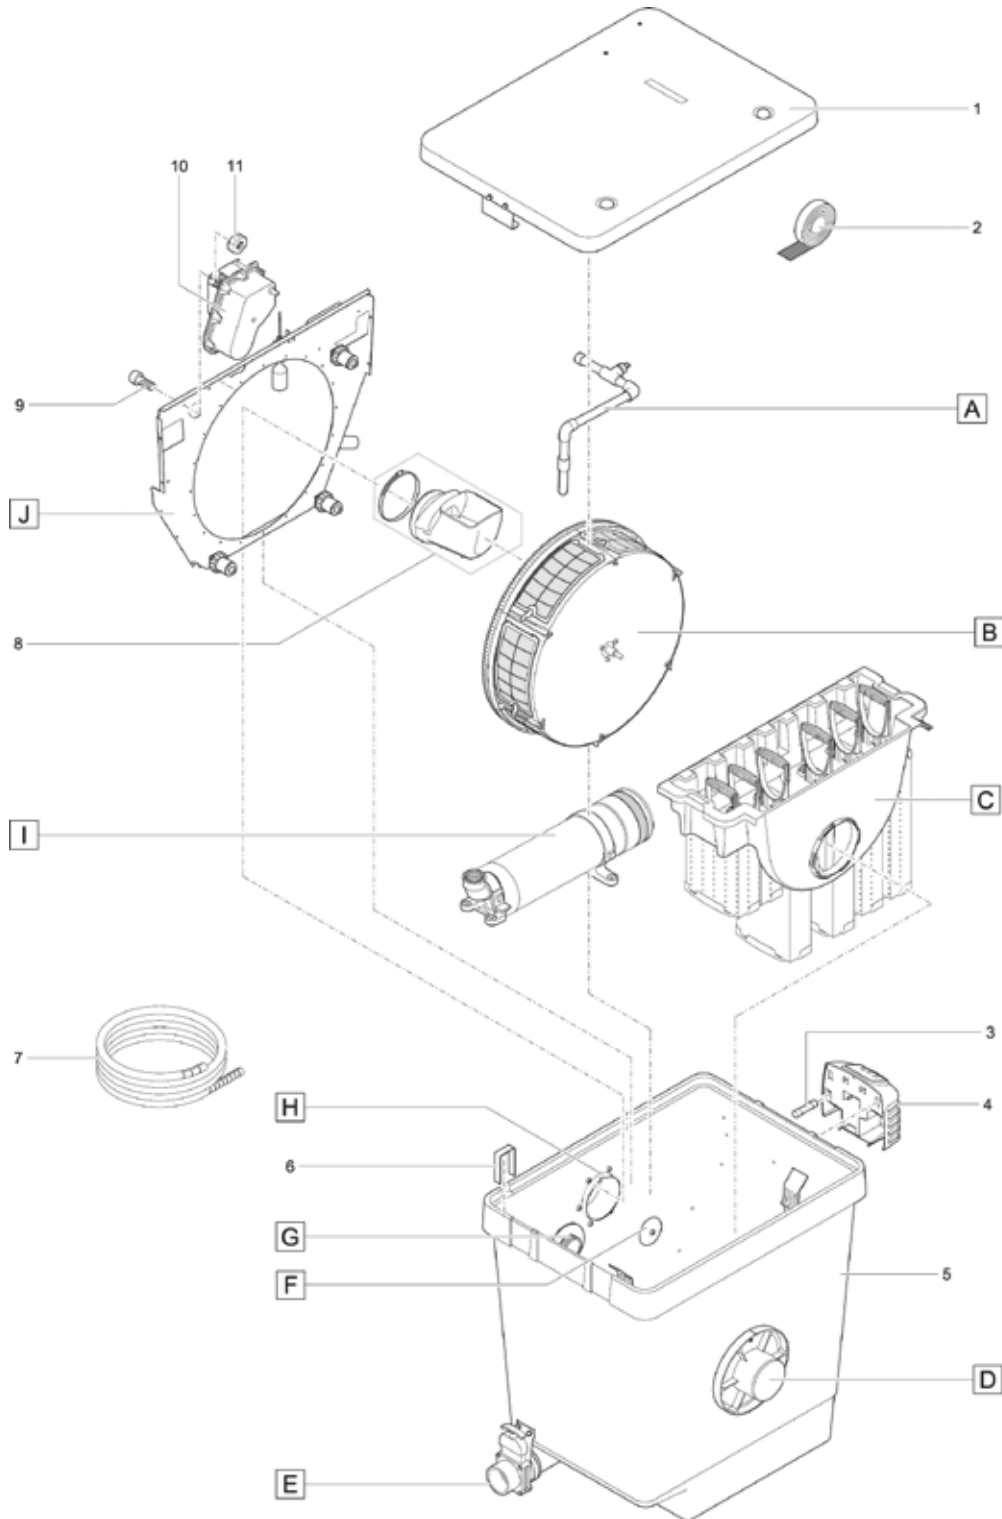

Item no.	Product
54850	BioTec Premium 80000 EGC pump-fed
54854	GB BioTec Premium 80000 EGC pump-fed