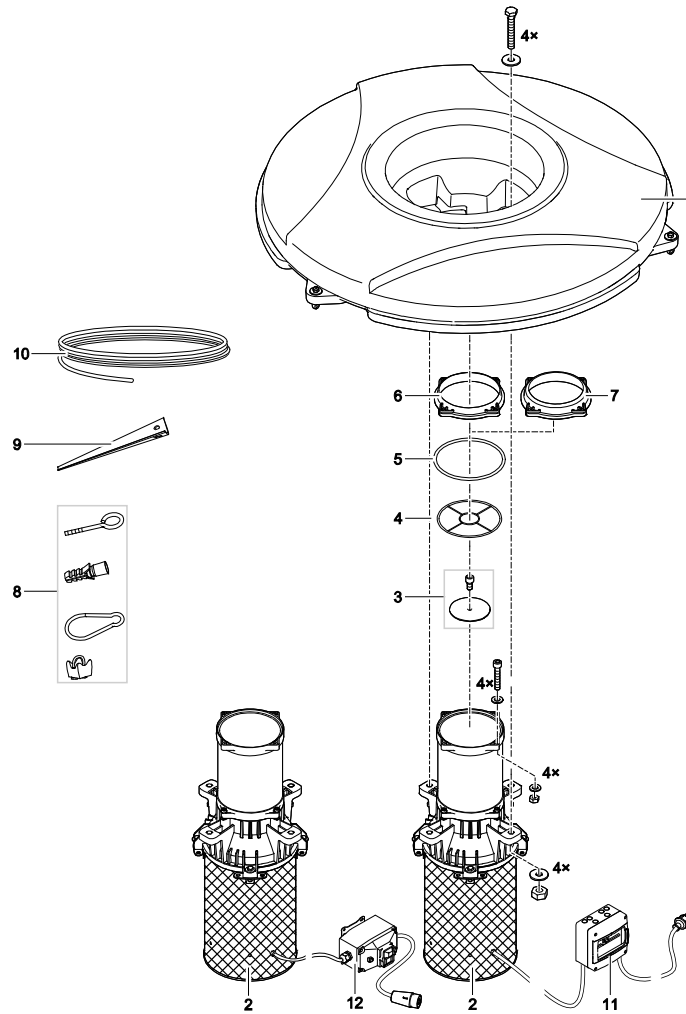

Item no.   Product
50183   AirFlo 1.5 kW / 230 V

Pos.	Item no. Product	Product	Item no. Spare part	Spare part	Number
1	50183	AirFlo 1.5 kW / 230 V [INT]	10862	Float 90 l	1
2	50183	AirFlo 1.5 kW / 230 V [INT]	11517	ASM motor section AirFlo 1.5 kW / 230 V	1
3	50183	AirFlo 1.5 kW / 230 V [INT]	41934	Spare disc AirFlo 110 mm	1
4	50183	AirFlo 1.5 kW / 230 V [INT]	11131	Protective grating riser pipe	1
5	50183	AirFlo 1.5 kW / 230 V [INT]	11805	O-Ring NBR 155 x 2.5 SH70	1
6	50183	AirFlo 1.5 kW / 230 V [INT]	10350	Nozzle D138	1
7	50183	AirFlo 1.5 kW / 230 V [INT]	11494	Nozzle D120	1
8	50183	AirFlo 1.5 kW / 230 V [INT]	11414	Additional pack small parts LM 3P	1
9	50183	AirFlo 1.5 kW / 230 V [INT]	30128	Fastener 450	1
10	50183	AirFlo 1.5 kW / 230 V [INT]	11203	Wire rope stainless steel 3 mm x 30 m	1
11	50183	AirFlo 1.5 kW / 230 V [INT]	42136	Spare part starter box 1.5 KW / 230 V	1