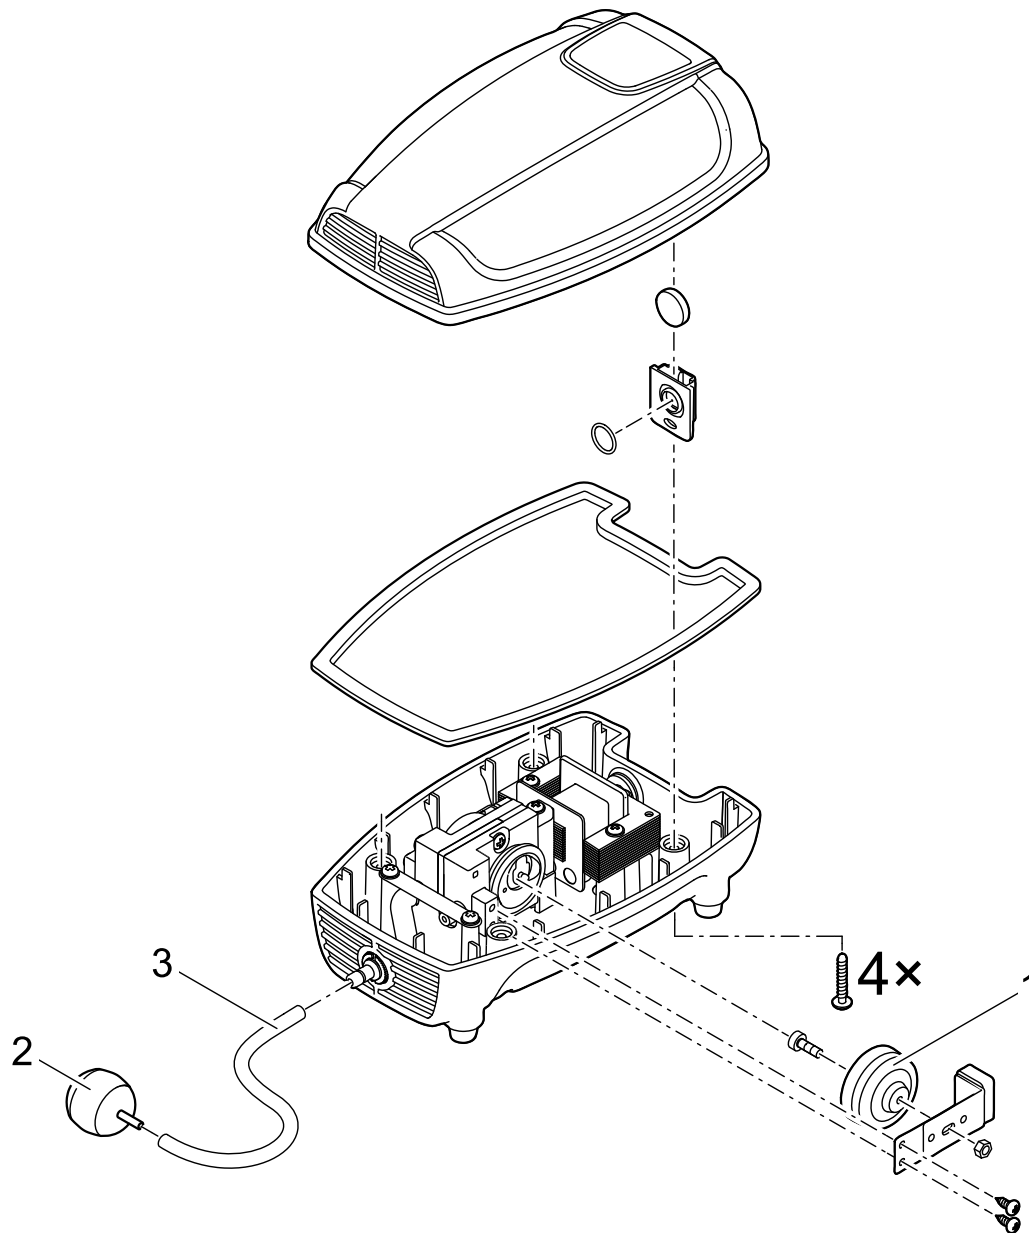

Item no.	Product
34064	AquaOxy 250
73377	GB AquaOxy 250

Pos.	Item no. Product	Product	Item no. Spare part	Spare part	Number
1	34064	AquaOxy 250 [INT]	72924	Spare part membran Set AquaOxy 250	1
	73377	AquaOxy 250 [GB]			
2	34064	AquaOxy 250 [INT]	22079	Air stone 50 mm blue	1
	73377	AquaOxy 250 [GB]			
3	34064	AquaOxy 250 [INT]	15253	Air hose 10 m AquaOxy 240-250	1
	73377	AquaOxy 250 [GB]