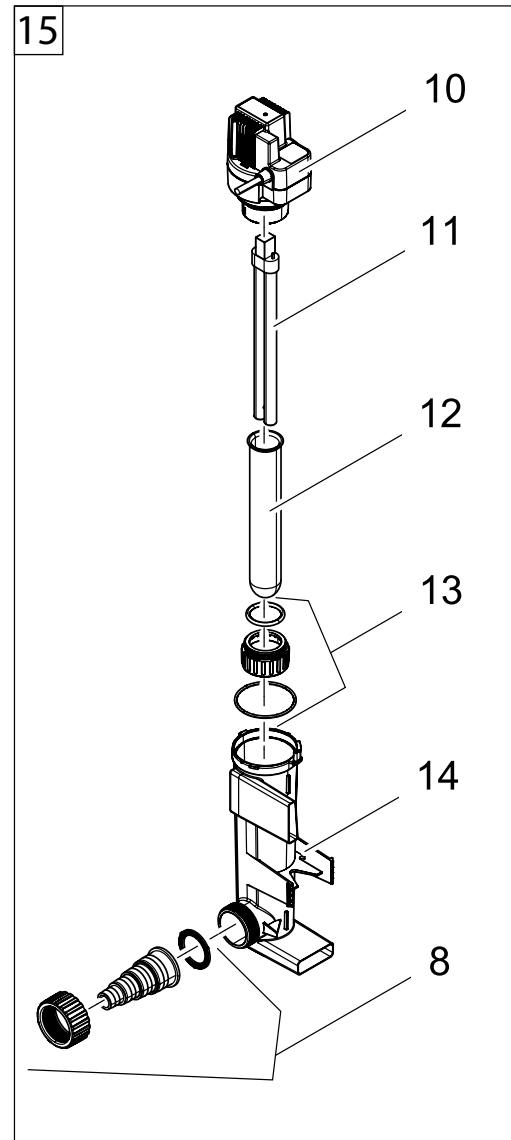

Item no.	Product
50451	BioSmart Set 14000
57377	BioSmart UVC 16000
50450	GB BioSmart Set 7000
50452	GB BioSmart Set 14000