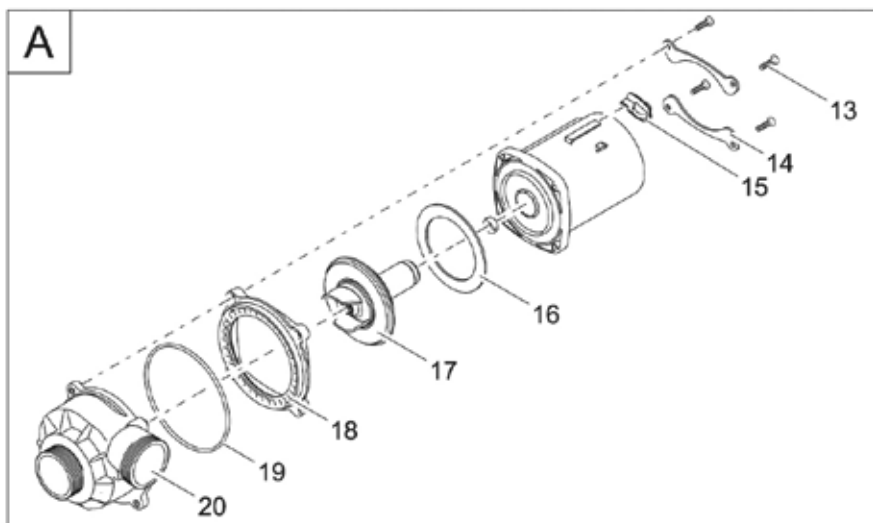

Item no.	Product
56406	AquaMax Eco Premium 20000
56409	GB AquaMax Eco Premium 20000