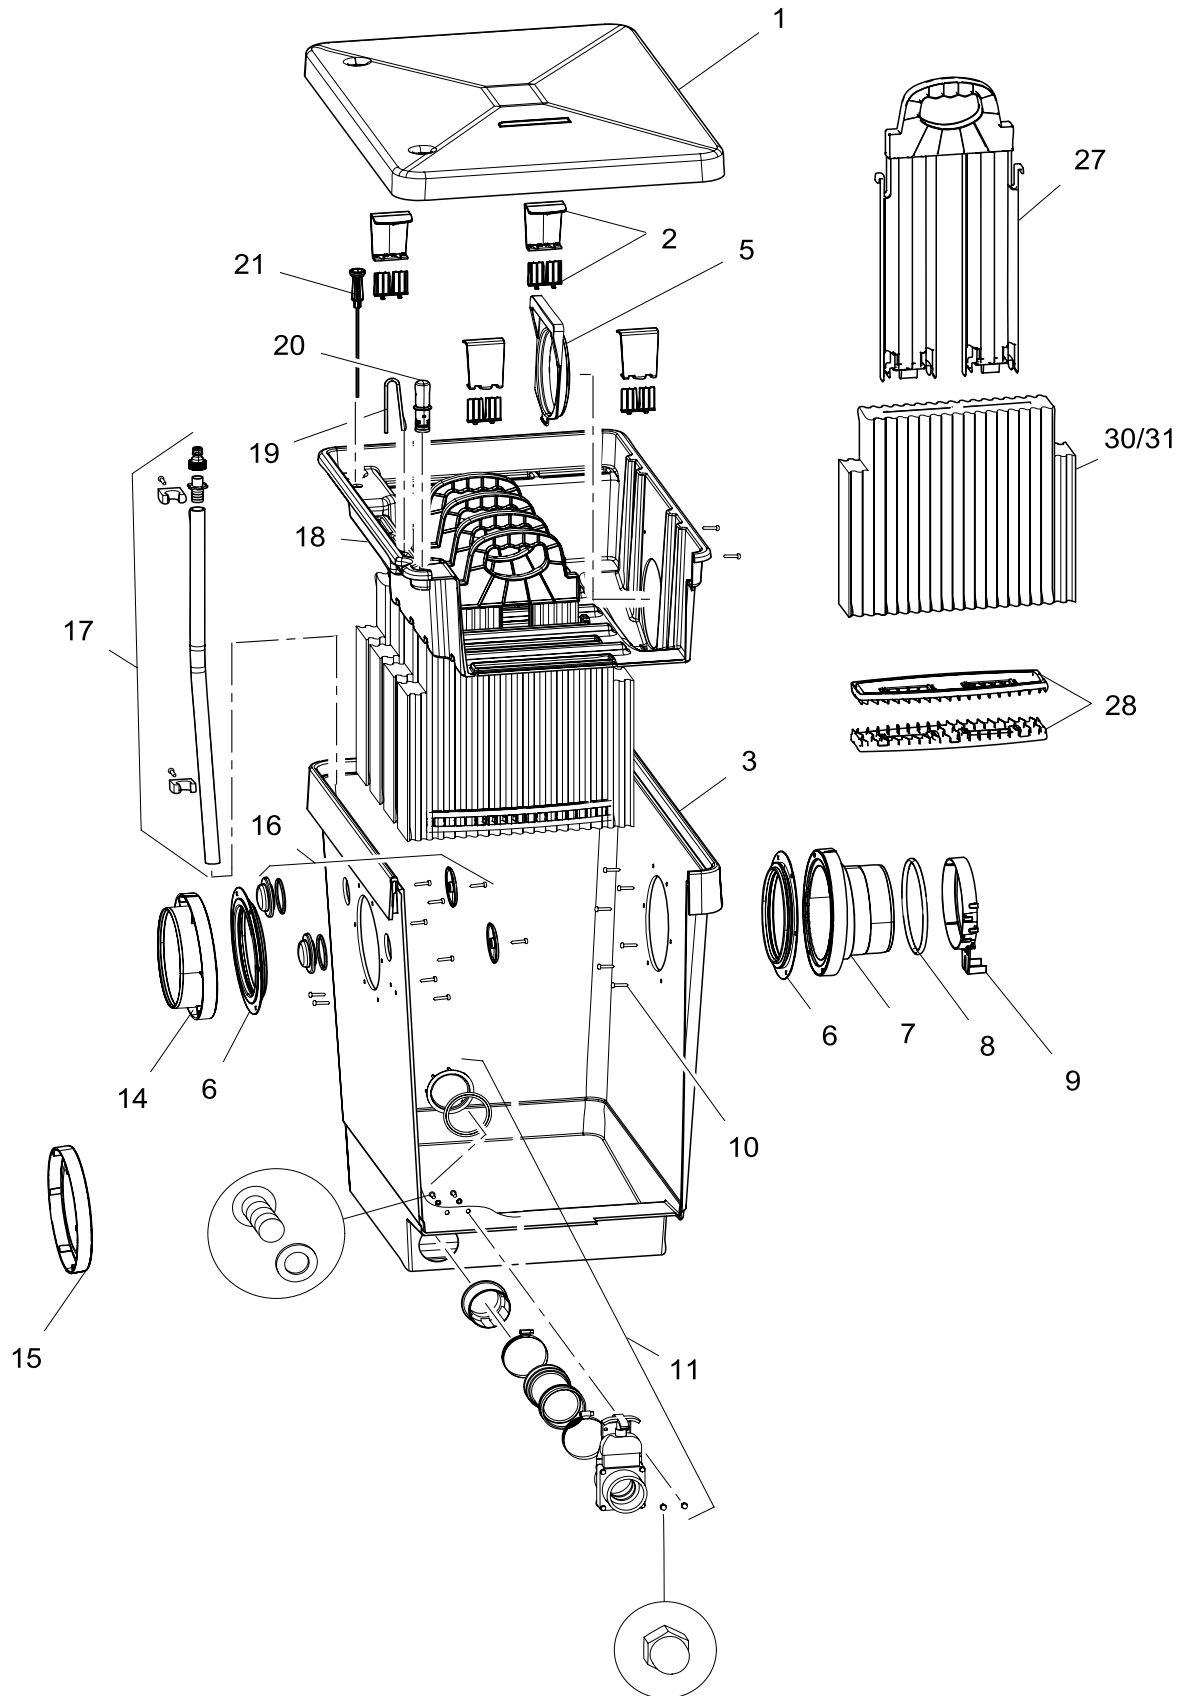

Item no.   Product
51065   ProfiClear Classic filter foam module

Pos.	Item no. Product	Product	Item no. Spare part	Spare part	Number
1	51065	ProfiClear Classic filter foam module [INT]	72780	ASM lid container M / L	1
2	51065	ProfiClear Classic filter foam module [INT]	35408	Spare clip inner lid 1 + 2 ProfiClear	1
3	51065	ProfiClear Classic filter foam module [INT]	18412	Filter box ProfiCl. Clas. filter module	1
5	51065	ProfiClear Classic filter foam module [INT]	26960	Outlet grid ProfiClear M 2 - M 5	1
6	51065	ProfiClear Classic filter foam module [INT]	26957	Gasket 150 screwed	2
7	51065	ProfiClear Classic filter foam module [INT]	26958	Outlet 150/1 ProfiClear M 2 - M 5	1
8	51065	ProfiClear Classic filter foam module [INT]	27669	O-Ring NBR 156 x 10 SH70	1
9	51065	ProfiClear Classic filter foam module [INT]	26968	Aeratorblock retainer	1
10	51065	ProfiClear Classic filter foam module [INT]	27572	Oval head screw CZ-V2A DIN 7981 6.3 x 32	1
11	51065	ProfiClear Classic filter foam module [INT]	18446	Spare drain DN75 Premium	1
14	51065	ProfiClear Classic filter foam module [INT]	26987	Outlet 150/2 ProfiClear M 2 - M 5	1
15	51065	ProfiClear Classic filter foam module [INT]	27175	Plug 150 ProfiClear	1
16	51065	ProfiClear Classic filter foam module [INT]	19325	ASM plug cpl. module filter 1 1/2"	1
17	51065	ProfiClear Classic filter foam module [INT]	35411	Spare spray unit ProfiClear	1
18	51065	ProfiClear Classic filter foam module [INT]	26981	Inner cover foam ProfiClear M 3 - M 5	1
19	51065	ProfiClear Classic filter foam module [INT]	27172	Air connection ProfiClear	1
20	51065	ProfiClear Classic filter foam module [INT]	35409	Spare water level indicator ProfiClear	1
21	51065	ProfiClear Classic filter foam module [INT]	35410	Spare thermometer with clip ProfiClear	1
27	51065	ProfiClear Classic filter foam module [INT]	26982	Foam holder ProfiClear	6
28	51065	ProfiClear Classic filter foam module [INT]	27176	Foam holder plate ProfiClear	12
30	51065	ProfiClear Classic filter foam module [INT]	27295	Repl. foam red ProfiClear M3	3
31	51065	ProfiClear Classic filter foam module [INT]	26983	Repl. foam blue wide ProfiClear M3	3