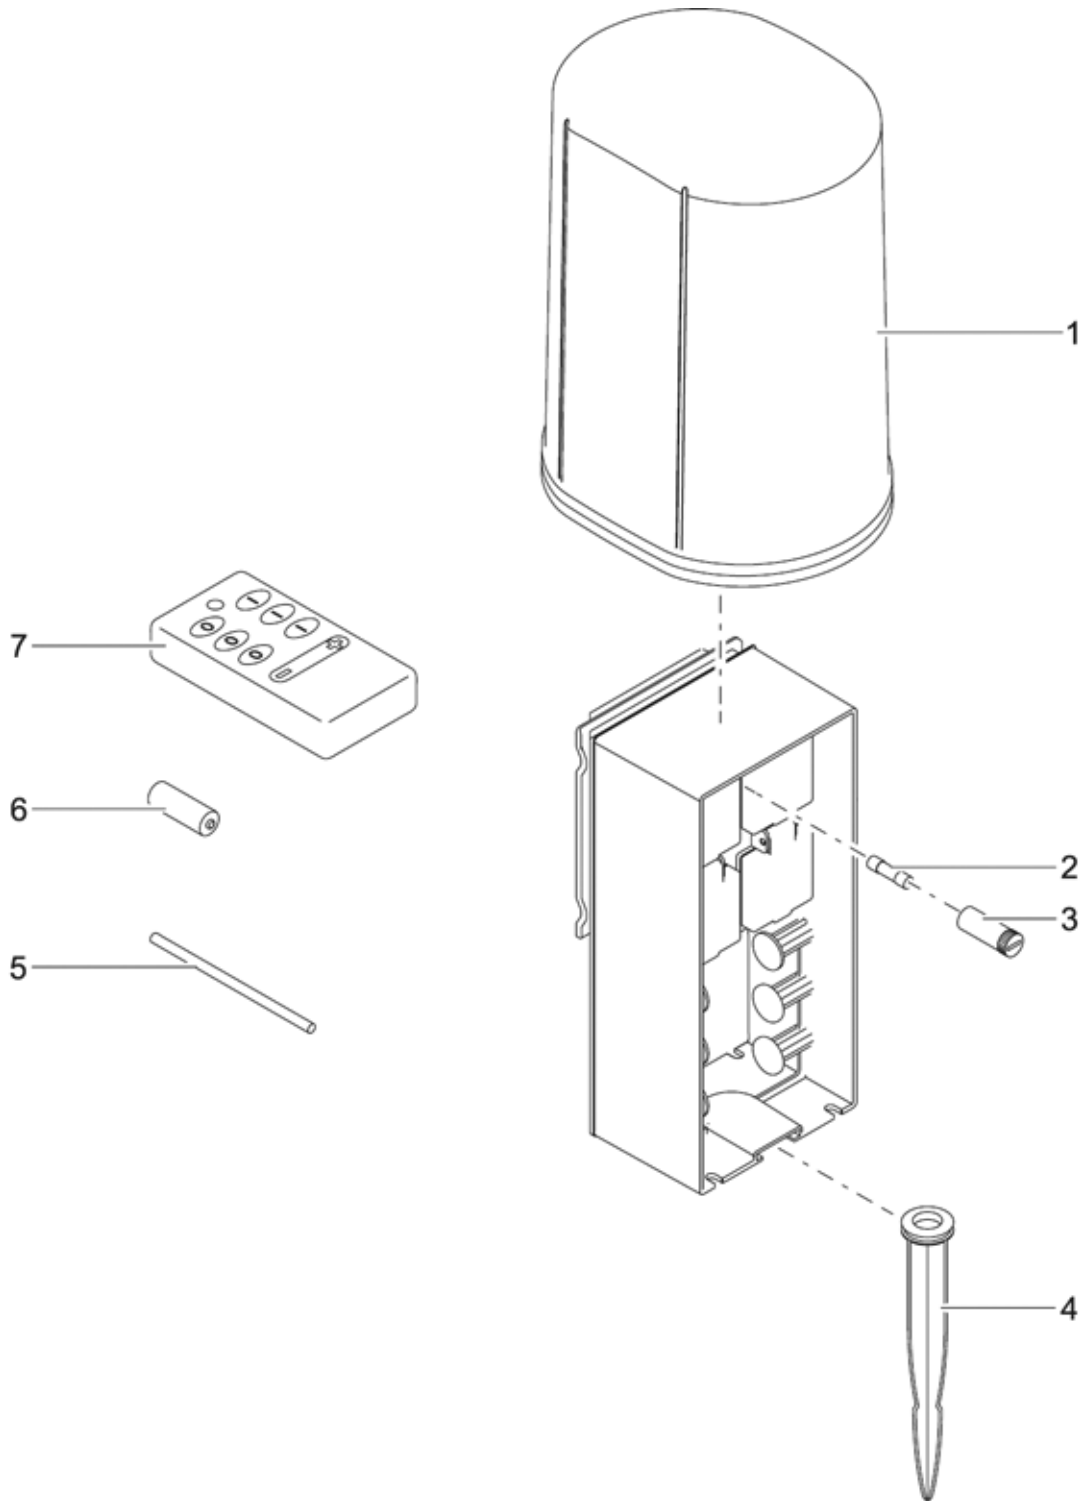

Item no.	Product
55433	InScenio 230
54978	InScenio FM-Master 1
36310	InScenio FM-Master 2
36311	InScenio FM-Master 3
56886	InScenio FM-Profimaster
55860	FR InScenio 230
55856	FR InScenio FM-Master 1
55858	FR InScenio FM-Master 2
55859	FR InScenio FM-Master 3
56473	GB InScenio FM-Master 3