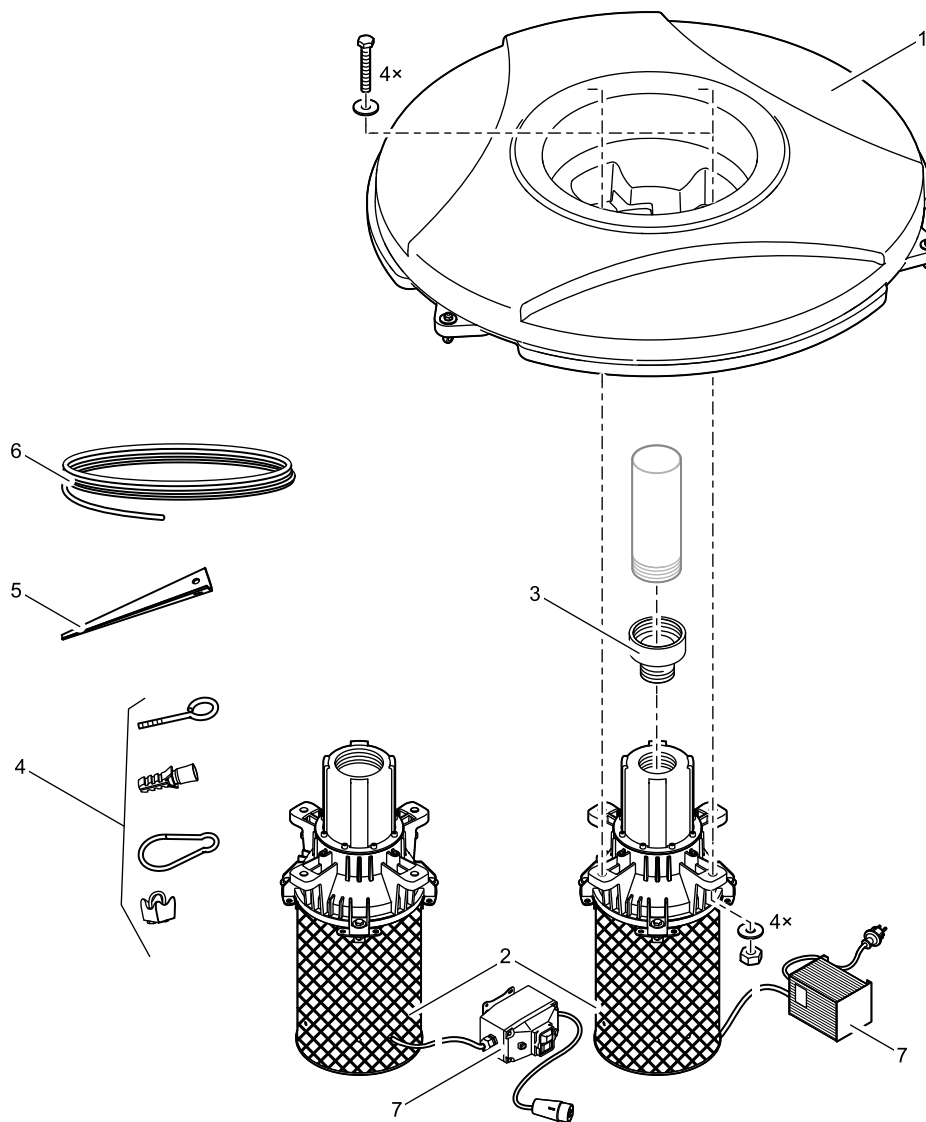

Item no.	Product
50365	MIDI II 1.1 kW / 230 V
50371	MAXI II 4.0 kW / 400 V

Pos.	Item no. Product	Product	Item no. Spare part	Spare part	Number
1	50365	MIDI II 1.1 kW / 230 V [INT]	10862	Float 90 l	1
	50371	MAXI II 4.0 kW / 400 V [INT]	10579	Float 135 l	1
2	50365	MIDI II 1.1 kW / 230 V [INT]	13542	ASM motor section MIDI 1.1kW/ 50Hz/ 230V	1
	50371	MAXI II 4.0 kW / 400 V [INT]	13543	ASM motor section MAXI 4KW/ 50Hz/ 400V	1
3	50365	MIDI II 1.1 kW / 230 V [INT]	12904	Reduction piece 3" - 2 1/2" MIDI	1
4	50365	MIDI II 1.1 kW / 230 V [INT]	11414	Additional pack small parts LM 3P	1
	50371	MAXI II 4.0 kW / 400 V [INT]			
5	50365	MIDI II 1.1 kW / 230 V [INT]	30128	Fastener 450	1
	50371	MAXI II 4.0 kW / 400 V [INT]			
6	50365	MIDI II 1.1 kW / 230 V [INT]	11203	Wire rope stainless steel 3 mm x 30 m	1
	50371	MAXI II 4.0 kW / 400 V [INT]			
7	50365	MIDI II 1.1 kW / 230 V [INT]	42137	Spare part starter box 1.1 KW / 230 V	1
	50371	MAXI II 4.0 kW / 400 V [INT]	42139	Spare part Motor overl.switch 10-16A CEE	1