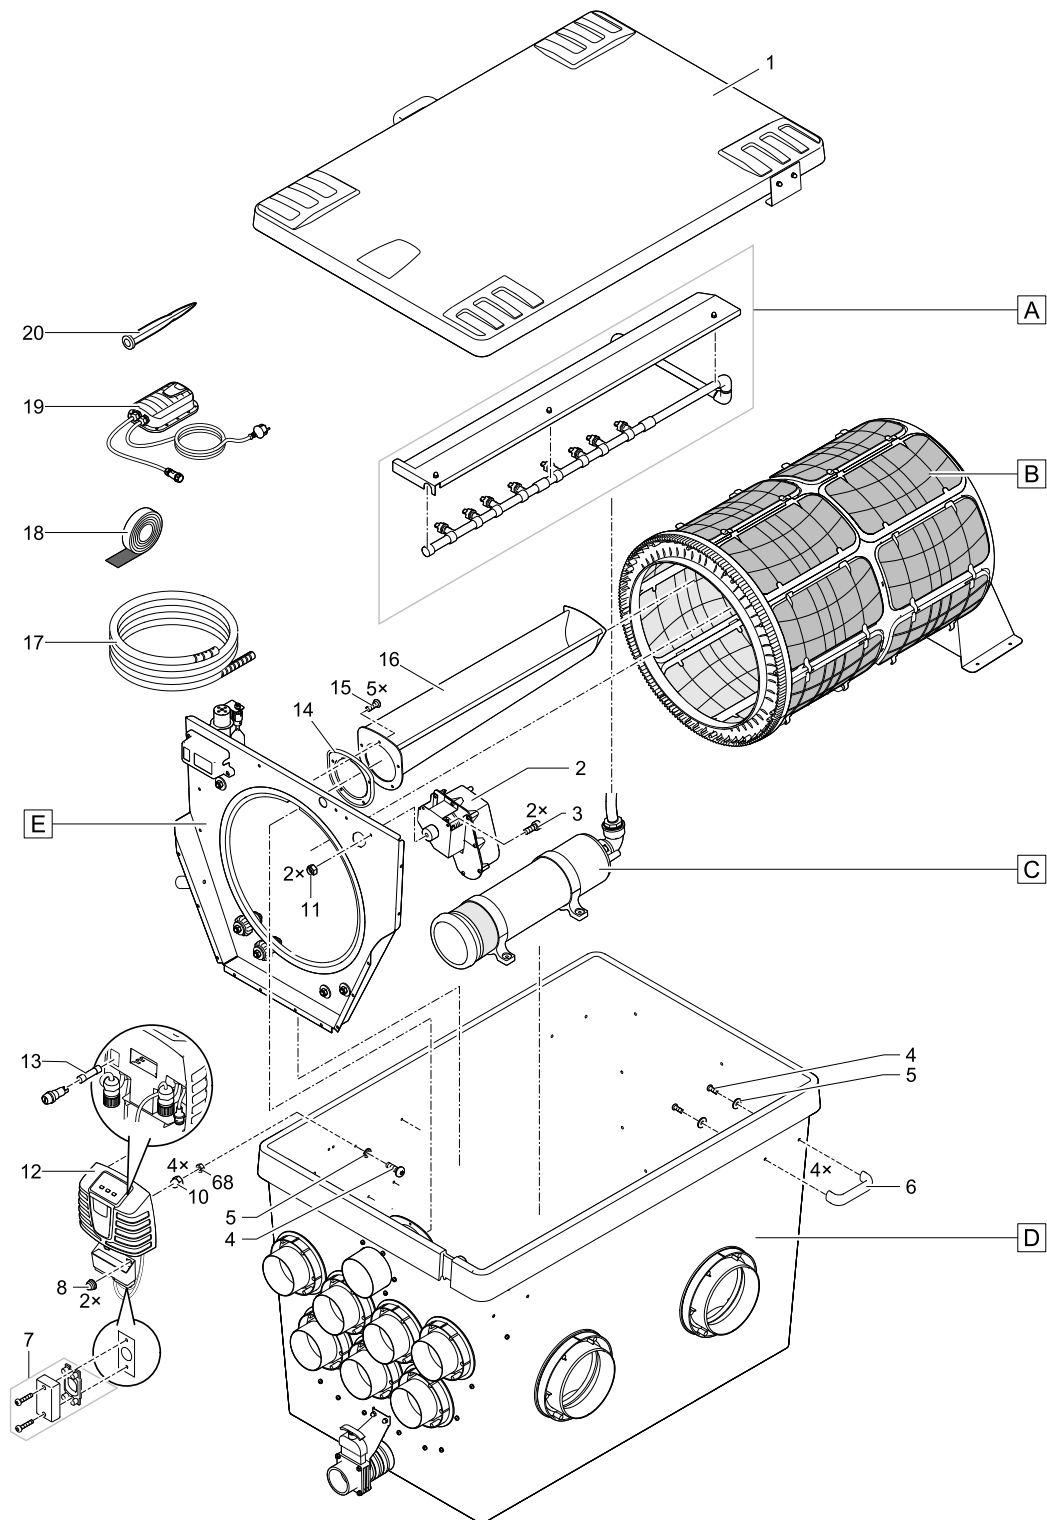

Item no.	Product
73363	ProfiClear Premium DF-XL gravity EGC
73364	GB ProfiClear Premium DF-XL gravity EGC