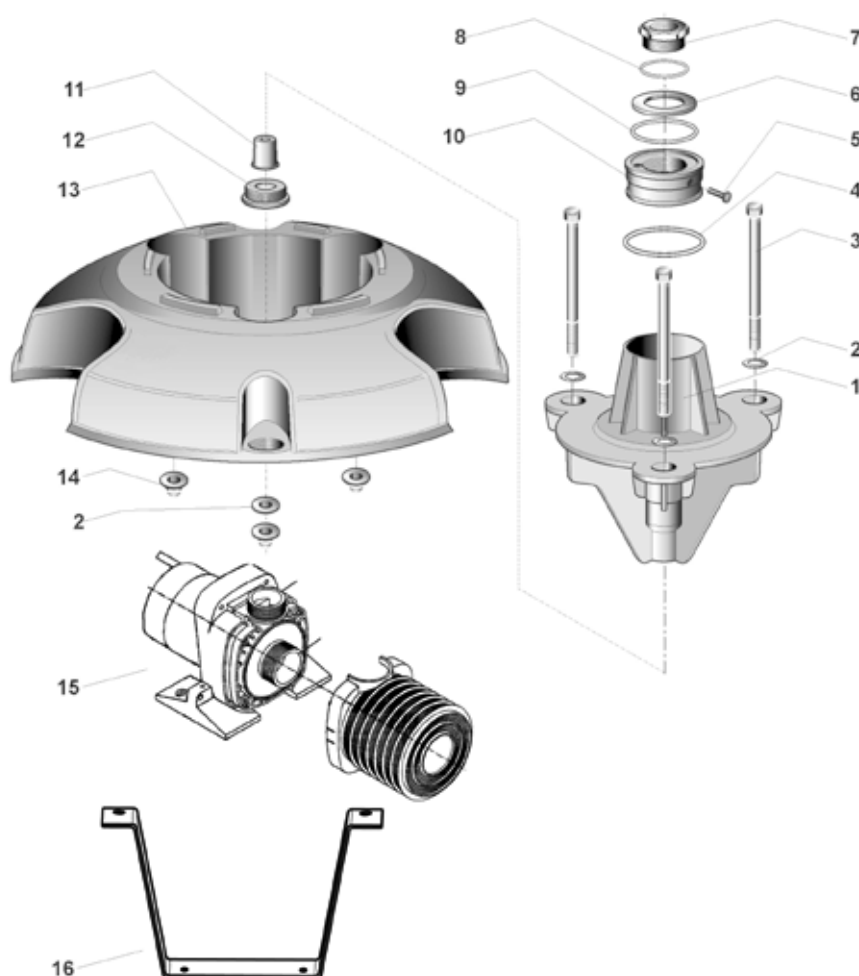

Item no.   Product
57075   PondJet

Pos.	Item no. Product	Product	Item no. Spare part	Spare part	Number
1	57075	PondJet [INT]	19279	Fountain nozzle unit PondJet	1
2	57075	PondJet [INT]	9848	Washer V2A DIN 9021 10.5	6
3	57075	PondJet [INT]	19288	Hexagon bolt V2A DIN 931 M8 x 130	3
4	57075	PondJet [INT]	3579	O-Ring NBR 76 x 4 SH70	1
5	57075	PondJet [INT]	6017	Oval head screw V2A DIN 963 5 x 12	1
6	57075	PondJet [INT]	19545	Washer PondJet	1
7	57075	PondJet [INT]	19544	Plug G1 PondJet	1
8	57075	PondJet [INT]	13290	O-Ring NBR 33 x 3 SH70 black	1
9	57075	PondJet [INT]	3578	O-Ring NBR 72 x 4 SH75	1
10	57075	PondJet [INT]	19282	Nozzle insert Vulcan 12 PondJet	1
11	57075	PondJet [INT]	10035	Water stabilizer Komet 10 - 12 T / 14	1
12	57075	PondJet [INT]	19280	Reducing nipple 2" NPT left - G 1 1/4	1
13	57075	PondJet [INT]	17939	Float Mini without foam	1
14	57075	PondJet [INT]	6129	Lock nut V2A DIN 985 M8	1
15	57075	PondJet [INT]	42088	Service pack PondJet Eco	1
16	57075	PondJet [INT]	10330	Retaining bracket PondJet	1