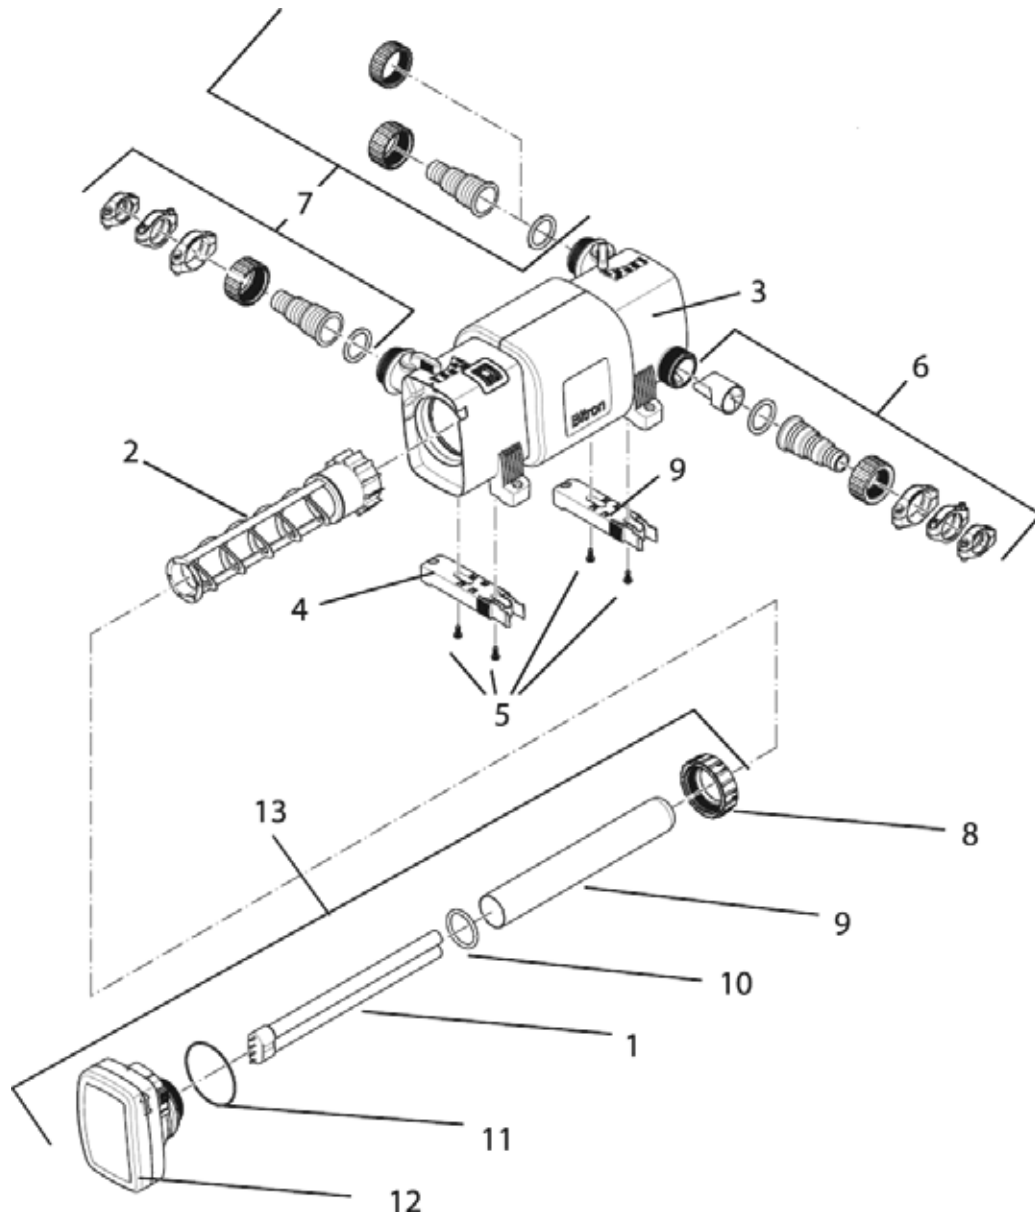

Item no.	Product
56620	Bitron C 24 W
56368	Bitron C 36 W
56624	Bitron C 55 W