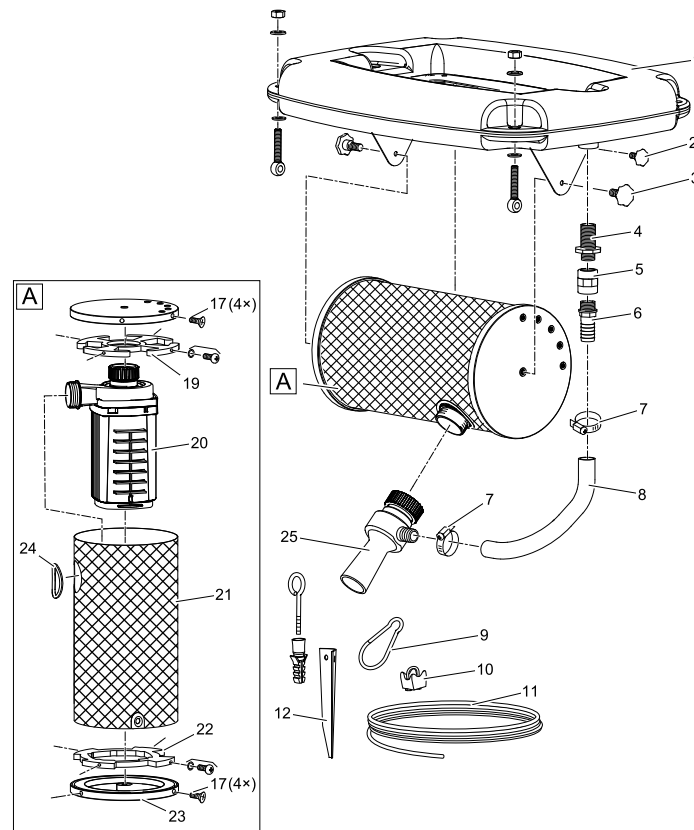

Item no.	Product
57479	AquaAir 250

Pos.	Item no. Product	Product	Item no. Spare part	Spare part	Number
1	57479	AquaAir 250 [INT]	29786	Float 18 l	1
2	57479	AquaAir 250 [INT]	30089	Handle srew M6 x 20	2
3	57479	AquaAir 250 [INT]	30088	Handle srew M8 x 20	1
4	57479	AquaAir 250 [INT]	30086	Bushing 3/4" incl. nut	1
5	57479	AquaAir 250 [INT]	30094	Double bush IG 3/4"	1
6	57479	AquaAir 250 [INT]	30090	Hose adapter 3/4"	1
7	57479	AquaAir 250 [INT]	11818	Hose clamp 20 - 32 mm	1
8	57479	AquaAir 250 [INT]	37176	Spiral hose black 1", 25 m	-
9	57479	AquaAir 250 [INT]	16941	Stainless steel carabiner 60 x 6	1
10	57479	AquaAir 250 [INT]	30117	Stainless steel screw clamp 3 mm	1
11	57479	AquaAir 250 [INT]	30119	Wire robe stainless steel 3 mm x 20 m	1
12	57479	AquaAir 250 [INT]	30128	Fastener 450	2
17	57479	AquaAir 250 [INT]	27589	Countersunk screw V2A DIN 7982 4.8 x 19	8
19	57479	AquaAir 250 [INT]	35895	Pump housing holder AquaAir 250	1
20	57479	AquaAir 250 [INT]	45062	ASM AquaMax Expert 30000 30 m no handle	1
21	57479	AquaAir 250 [INT]	35892	Drum perforated sheet machined	1
22	57479	AquaAir 250 [INT]	35894	Motor holder	1
23	57479	AquaAir 250 [INT]	29979	Outer lid	1
24	57479	AquaAir 250 [INT]	29900	Rubber ring ID66	1
25	57479	AquaAir 250 [INT]	10189	ASM injector complete	1