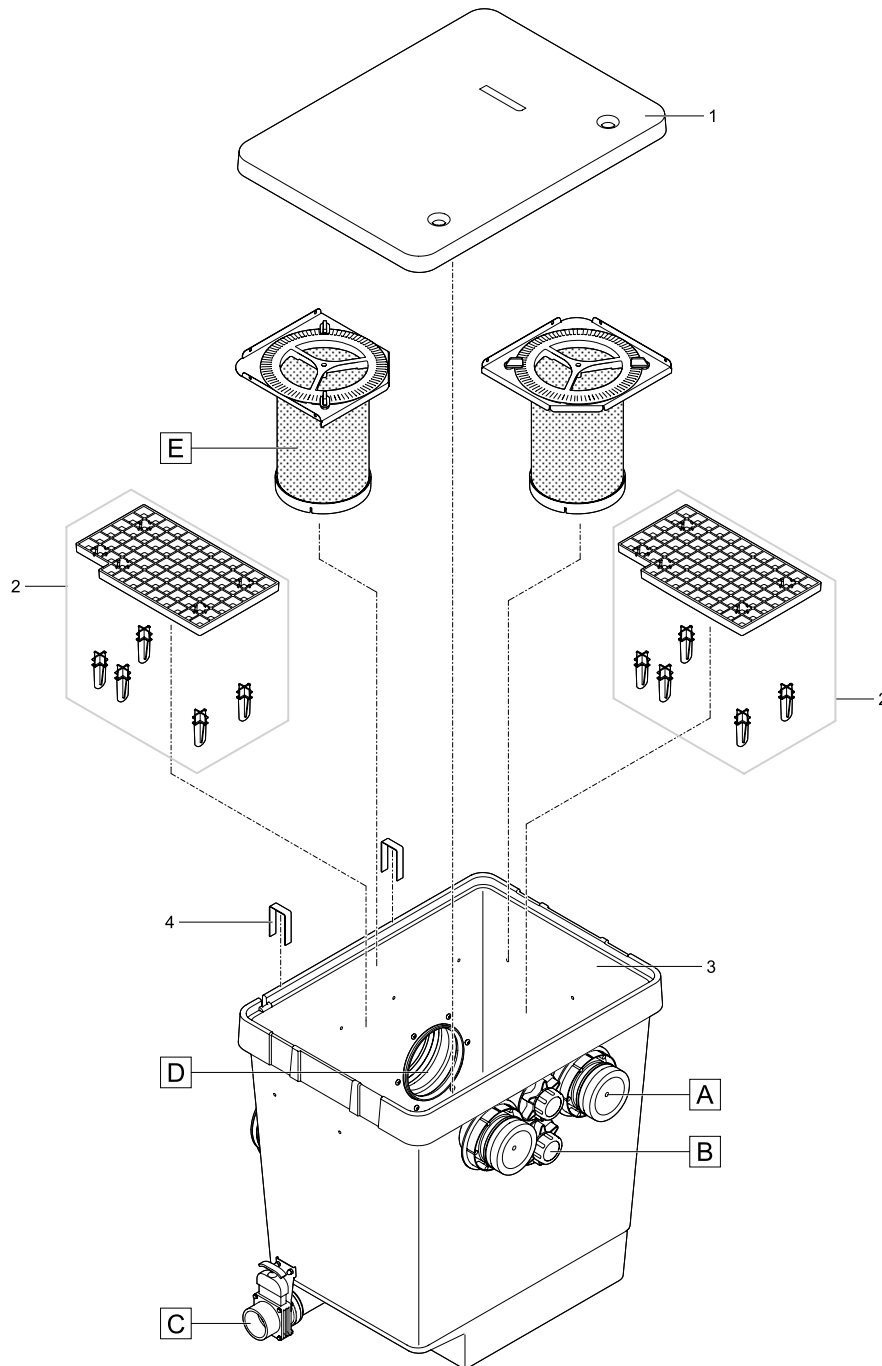

Pos.	Item no. Product	Product	Item no. Spare part	Spare part	Number
1	50772	ProfiClear Premium Moving Bed Module [INT]	72780	ASM lid container M / L	1
2	50772	ProfiClear Premium Moving Bed Module [INT]	42904	Hel-X 13 Biomedica 25 l	2
3	50772	ProfiClear Premium Moving Bed Module [INT]	20292	Oval head screw V2A DIN 7985 M6 x 12	4
4	50772	ProfiClear Premium Moving Bed Module [INT]	20609	Fiberplate DIN 7603 6 x 12 x 1 mm	8
5	50772	ProfiClear Premium Moving Bed Module [INT]	17038	Container bio module	1
6	50772	ProfiClear Premium Moving Bed Module [INT]	6117	Cap nut V2A DIN 1587 M6	6
7	50772	ProfiClear Premium Moving Bed Module [INT]	17216	Airstone clamp bio filter	2
8	50772	ProfiClear Premium Moving Bed Module [INT]	17918	Oval head screw V2A DIN 7985 M6 x 25	2
9	50772	ProfiClear Premium Moving Bed Module [INT]	17391	Air stone ProfiClear Premium Moving Bed	1
10	50772	ProfiClear Premium Moving Bed Module [INT]	18184	PVC air hose transp. DI 9 mm x 0.85 m	1
11	50772	ProfiClear Premium Moving Bed Module [INT]	42865	Air connection ProfiClear Compact	1
12	50772	ProfiClear Premium Moving Bed Module [INT]	17631	Hose adapter 4 to 8 mm	1
13	50772	ProfiClear Premium Moving Bed Module [INT]	18186	Air connection T-piece 9 mm	1
14	50772	ProfiClear Premium Moving Bed Module [INT]	18185	PVC air hose transp. DI 9 mm x 0.10 m	1
15	50772	ProfiClear Premium Moving Bed Module [INT]	27572	Oval head screw CZ-V2A DIN 7981 6.3 x 32	1
16	50772	ProfiClear Premium Moving Bed Module [INT]	43756	Gasket mesh tube 2016	1
17	50772	ProfiClear Premium Moving Bed Module [INT]	26958	Outlet 150/1 ProfiClear M 2 - M 5	2
18	50772	ProfiClear Premium Moving Bed Module [INT]	17327	Perforated sheet outlet	1
19	50772	ProfiClear Premium Moving Bed Module [INT]	18446	Spare drain DN75 Premium	1
20	50772	ProfiClear Premium Moving Bed Module [INT]	18448	Spare screws set drain DN75 Premium	1
21	50772	ProfiClear Premium Moving Bed Module [INT]	17251	ASM rubber bushing D178 mm	2
22	50772	ProfiClear Premium Moving Bed Module [INT]	26987	Outlet 150/2 ProfiClear M 2 - M 5	2
23	50772	ProfiClear Premium Moving Bed Module [INT]	19006	ASM mesh tube bio module	1
24	50772	ProfiClear Premium Moving Bed Module [INT]	43353	Mesh tube bracket	1

Item no.   Product
50771   ProfiClear Premium Individual Module