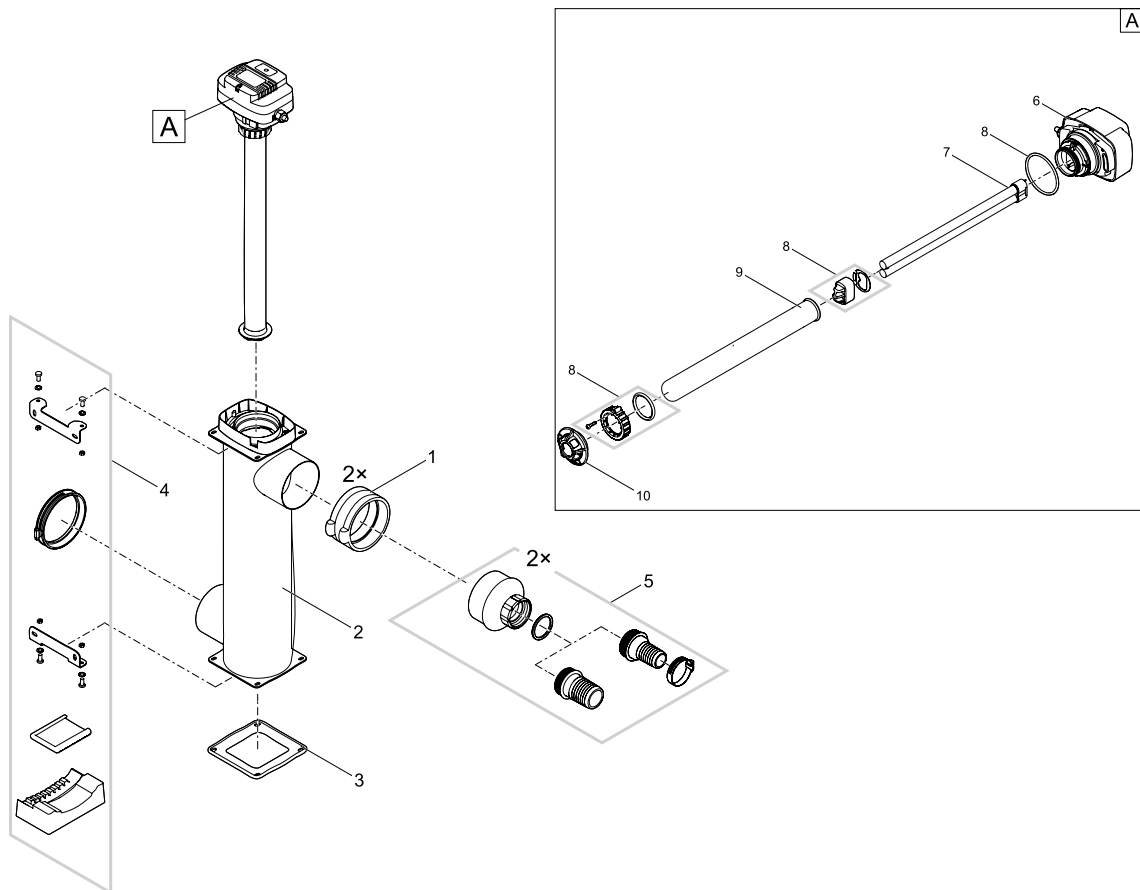

Item no.   Product
50946   Bitron Gravity 55 W

Pos.	Item no. Product	Product	Item no. Spare part	Spare part	Number
1	50946	Bitron Gravity 55 W [INT]	18122	Coupling 4" to 4"	1
2	50946	Bitron Gravity 55 W [INT]	18789	Spare water housing Bitron Gravity	1
3	50946	Bitron Gravity 55 W [INT]	18656	Rubber pad Bitron Gravity	1
4	50946	Bitron Gravity 55 W [INT]	18107	Additional pack Bitron Gravity	1
5	50946	Bitron Gravity 55 W [INT]	18127	Adapter kit hose Bitron Gravity	1
6	50946	Bitron Gravity 55 W [INT]	17890	ASM lamp head Bitron Gravity 55	1
7	50946	Bitron Gravity 55 W [INT]	56636	Replacement bulb UVC 55 W	1
8	50946	Bitron Gravity 55 W [INT]	16031	Spare part clamp bolt setFilttoClear12-30	1
9	50946	Bitron Gravity 55 W [INT]	13331	Quartz glass D44 x 518 with rim	1
10	50946	Bitron Gravity 55 W [INT]	17889	Transport protection Bitron	1