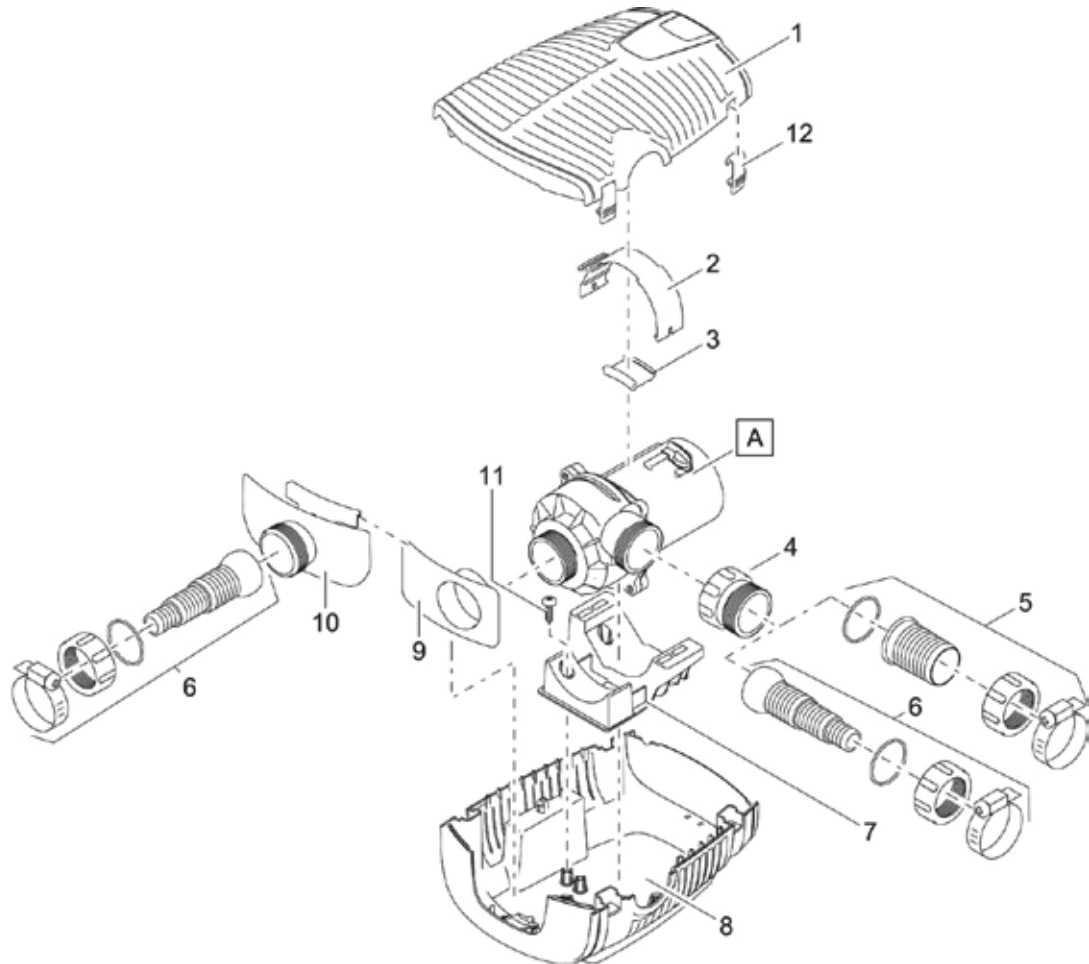

Item no.	Product
56406	AquaMax Eco Premium 20000
56409	GB AquaMax Eco Premium 20000