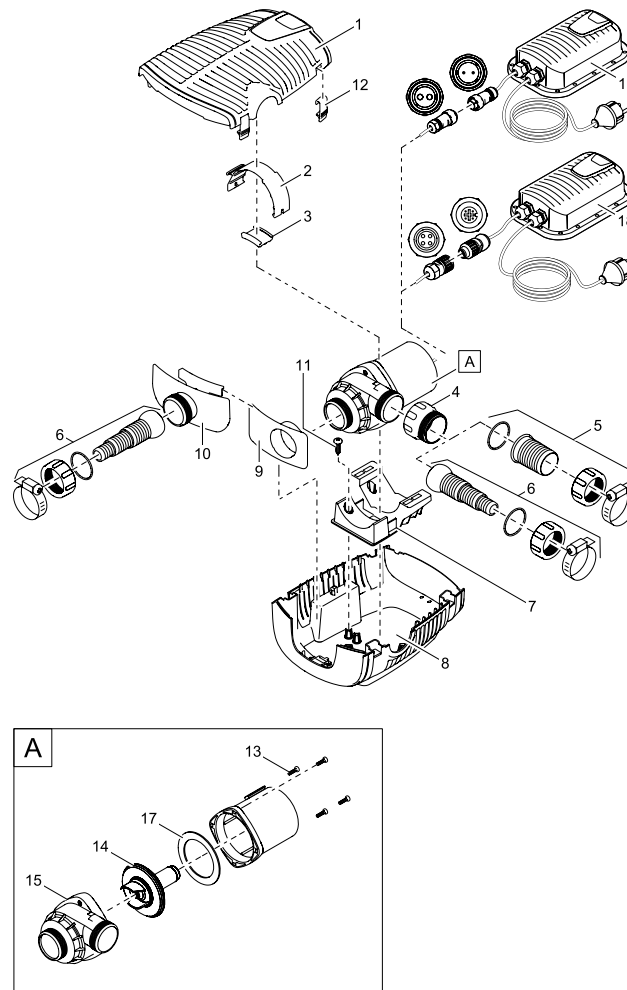

Item no.   Product
50382   AquaMax Eco Premium 12000 / 12 V

Pos.	Item no. Product	Product	Item no. Spare part	Spare part	Number
1	50382	AquaMax Eco Premium 12000 / 12 V [INT]	17963	Spare filter housing top AquaMax Eco Pr.	1
2	50382	AquaMax Eco Premium 12000 / 12 V [INT]	16982	Clamp EC2	1
3	50382	AquaMax Eco Premium 12000 / 12 V [INT]	17232	Rubber part AquaMax Pro	1
4	50382	AquaMax Eco Premium 12000 / 12 V [INT]	16859	Adapter 2"	1
5	50382	AquaMax Eco Premium 12000 / 12 V [INT]	17069	Add. pack AquaMax Eco 2"	1
6	50382	AquaMax Eco Premium 12000 / 12 V [INT]	17272	Add. pack AquaMax Eco 1" - 1 1/2"	1
7	50382	AquaMax Eco Premium 12000 / 12 V [INT]	16956	Pump holder EC2 AquaMax Pro	1
8	50382	AquaMax Eco Premium 12000 / 12 V [INT]	17962	Spare filter housing base AquaMaxEco Pr.	1
9	50382	AquaMax Eco Premium 12000 / 12 V [INT]	16867	Suction adapter AquaMax Pro	1
10	50382	AquaMax Eco Premium 12000 / 12 V [INT]	16866	Regulator AquaMax Pro	1
11	50382	AquaMax Eco Premium 12000 / 12 V [INT]	22853	Oval head screw CH-V2A DIN 7981 4.8x19	4
12	50382	AquaMax Eco Premium 12000 / 12 V [INT]	30983	Clip Bitron Eco / AquaMax	1
13	50382	AquaMax Eco Premium 12000 / 12 V [INT]	6055	Oval head screw V2A DIN 7985 M5 x 20 H	1
14	50382	AquaMax Eco Premium 12000 / 12 V [INT]	17965	Spare rotor AquaMax Eco Pre. 12000-16000	1
15	50382	AquaMax Eco Premium 12000 / 12 V [INT]	17970	Spare pump housing AquaMax Eco Pr. 16000	1
16	50382	AquaMax Eco Premium 12000 / 12 V [INT]	76197	Power supply 100 VA / 12 V DC 8A V-2021	1
	50382	AquaMax Eco Premium 12000 / 12 V [INT]	77023	Power supply 100 VA / 12 V DC 8A V-2020	1
17	50382	AquaMax Eco Premium 12000 / 12 V [INT]	17513	Flat gasket 107 x 78 x 2.5 USP 16 light	1