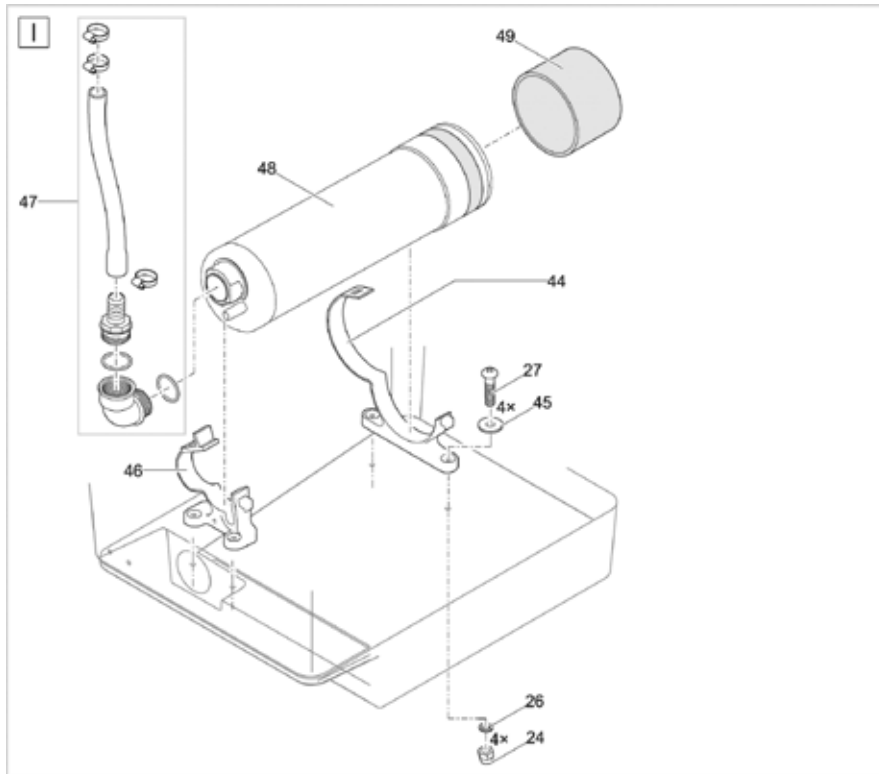

Item no.	Product
56755	BioTec Premium 80000
56915	GB BioTec Premium 80000

Pos.	Item no. Product	Product	Item no. Spare part	Spare part	Number
1	56755	BioTec Premium 80000 [INT]	18795	Spare part lid cpl. drum filter	1
	56915	BioTec Premium 80000 [GB]			
2	56755	BioTec Premium 80000 [INT]	21981	Spare cover gasket seal drum filter	1
	56915	BioTec Premium 80000 [GB]			
3	56755	BioTec Premium 80000 [INT]	18692	Fuse T8A 250 V	1
	56915	BioTec Premium 80000 [GB]			
4	56755	BioTec Premium 80000 [INT]	47012	Upgrade-Controller ProfiClear Prem. EGC	1
	56915	BioTec Premium 80000 [GB]			
5	56755	BioTec Premium 80000 [INT]	39906	Container BioTec Premium 80000	1
	56915	BioTec Premium 80000 [GB]			
6	56755	BioTec Premium 80000 [INT]	18842	Clip drum filter	1
	56915	BioTec Premium 80000 [GB]			
7	56755	BioTec Premium 80000 [INT]	11979	Cable protection Quintet / drum filter	-
	56915	BioTec Premium 80000 [GB]			
8	56755	BioTec Premium 80000 [INT]	40022	ASM waste channel BioTec Premium 80000	1
	56915	BioTec Premium 80000 [GB]			
9	56755	BioTec Premium 80000 [INT]	15596	Screw V4A DIN 912 M6 x 10	4
	56915	BioTec Premium 80000 [GB]			
10	56755	BioTec Premium 80000 [INT]	72198	Spare ASM drum motor pump-fed	1
	56915	BioTec Premium 80000 [GB]			
11	56755	BioTec Premium 80000 [INT]	6128	Lock nut V2A DIN 985 M6	21
	56915	BioTec Premium 80000 [GB]			
12	56755	BioTec Premium 80000 [INT]	41471	Spare nozzle BioTec Premium 80000	1
	56915	BioTec Premium 80000 [GB]			
13	56755	BioTec Premium 80000 [INT]	49842	ASM cleaning tube BioTec 80000 inject	1
	56915	BioTec Premium 80000 [GB]			
14	56755	BioTec Premium 80000 [INT]	41472	Spare hose bracket BioTec / Compact	2
	56915	BioTec Premium 80000 [GB]			
15	56755	BioTec Premium 80000 [INT]	41476	Spare drum BioTec / Compact	1
	56915	BioTec Premium 80000 [GB]			
16	56755	BioTec Premium 80000 [INT]	41887	Spare drum bearing truss	2
	56915	BioTec Premium 80000 [GB]			
17	56755	BioTec Premium 80000 [INT]	18791	Spare drum bearing drum filter	4
	56915	BioTec Premium 80000 [GB]			
18	56755	BioTec Premium 80000 [INT]	16288	Drum shaft	1
	56915	BioTec Premium 80000 [GB]			
19	56755	BioTec Premium 80000 [INT]	19515	Locking pin V2A DIN 11023 - 6 mm	1
	56915	BioTec Premium 80000 [GB]			
20	56755	BioTec Premium 80000 [INT]	41889	Spare clip drum filter	1
	56915	BioTec Premium 80000 [GB]			
21	56755	BioTec Premium 80000 [INT]	41473	Spare sieve BioTec Premium 80000 125µ	1
	56915	BioTec Premium 80000 [GB]			
22	56755	BioTec Premium 80000 [INT]	22629	Bayonet ring inner cover BioTec 80000	1
	56915	BioTec Premium 80000 [GB]			
23	56755	BioTec Premium 80000 [INT]	22422	Inner cover BioTec Premium 80000	1
	56915	BioTec Premium 80000 [GB]			
24	56755	BioTec Premium 80000 [INT]	6117	Cap nut V2A DIN 1587 M6	18
	56915	BioTec Premium 80000 [GB]			
25	56755	BioTec Premium 80000 [INT]	6105	Hexagon nut V2A DIN 934 M6	8
	56915	BioTec Premium 80000 [GB]			6
26	56755	BioTec Premium 80000 [INT]	20609	Fiberplate DIN 7603 6 x 12 x 1 mm	33
	56915	BioTec Premium 80000 [GB]			31