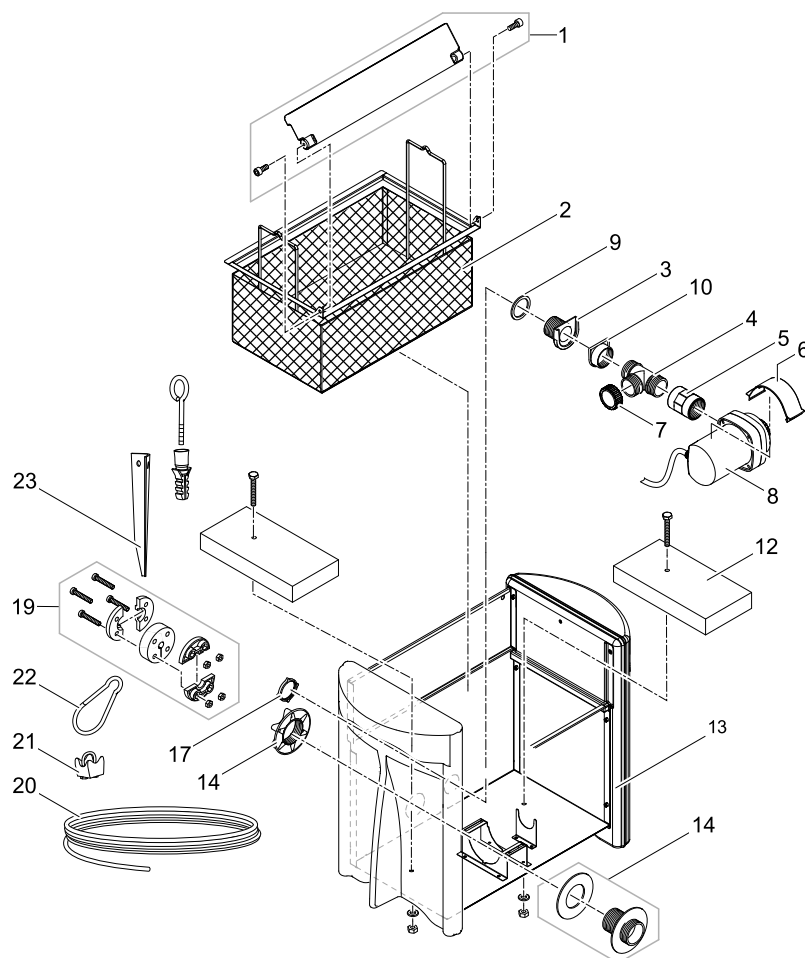

Item no.   Product
57480   Skimmer 250

Pos.	Item no. Product	Product	Item no. Spare part	Spare part	Number
1	57480	Skimmer 250 [INT]	22329	Spare float flap Skimmer 250	1
2	57480	Skimmer 250 [INT]	33752	Basket Skimmer 250	1
3	57480	Skimmer 250 [INT]	34201	Pressure piece Skimmer	1
4	57480	Skimmer 250 [INT]	34705	ASM gate valve	1
5	57480	Skimmer 250 [INT]	10060	Double bush IG 1 1/2"	1
6	57480	Skimmer 250 [INT]	34812	Clamp clip motor housing plastic	1
7	57480	Skimmer 250 [INT]	24554	Clothing cap 1 1/2" FiltoClear/Skimmer	1
8	57480	Skimmer 250 [INT]	85644	Spare ASM AquaMax 15000	1
9	57480	Skimmer 250 [INT]	19506	Flat gasket NBR 60 x 47 x 3 SH40	1
10	57480	Skimmer 250 [INT]	34200	Pump connection Skimmer	1
12	57480	Skimmer 250 [INT]	21490	Concrete slab 300 x 150 x 45 mm	1
13	57480	Skimmer 250 [INT]	29785	Float for Skimmer	2
14	57480	Skimmer 250 [INT]	27643	ASM grommet cpl.	1
17	57480	Skimmer 250 [INT]	33348	Nut G 1 1/2	1
19	57480	Skimmer 250 [INT]	57154	Tradux	1
20	57480	Skimmer 250 [INT]	30119	Wire robe stainless steel 3 mm x 20 m	1
21	57480	Skimmer 250 [INT]	30117	Stainless steel screw clamp 3 mm	1
22	57480	Skimmer 250 [INT]	16941	Stainless steel carabiner 60 x 6	1
23	57480	Skimmer 250 [INT]	30128	Fastener 450	2