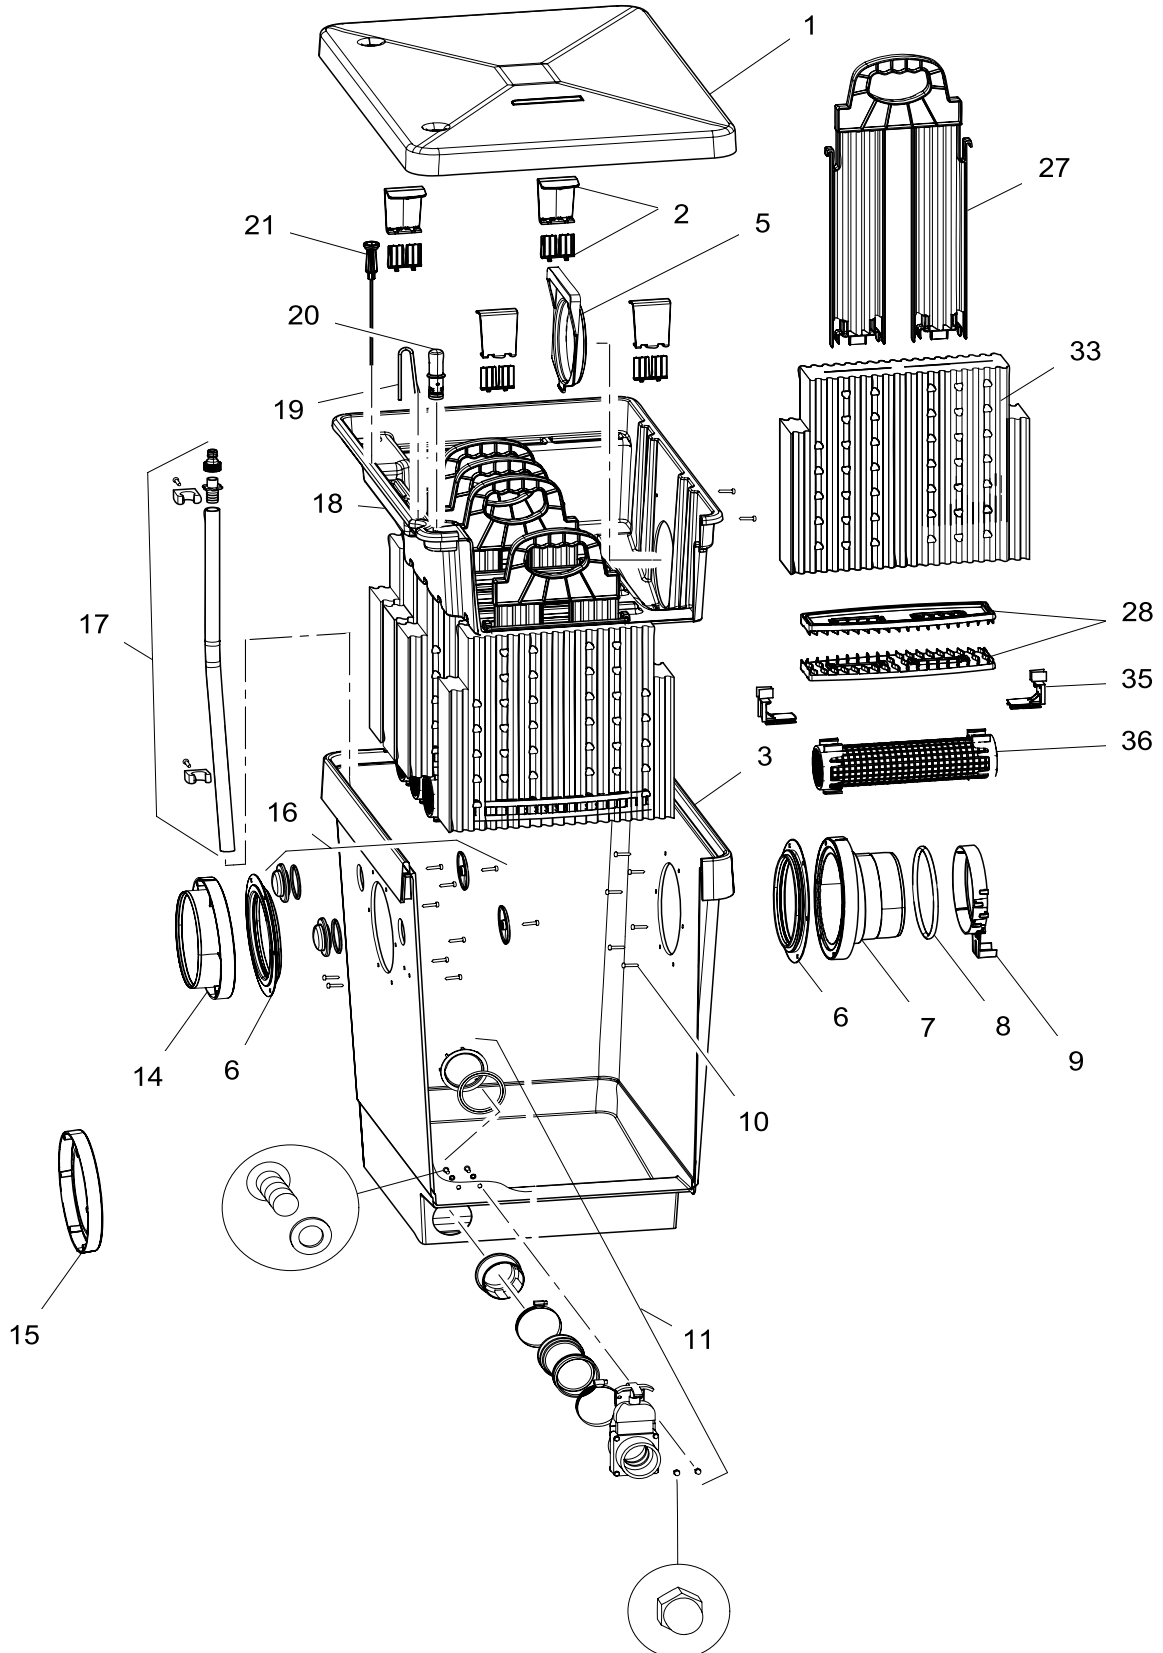

Item no.   Product
51066   ProfiClear Classic phosphate binder mod.

Pos.	Item no. Product	Product	Item no. Spare part	Spare part	Number
1	51066	ProfiClear Classic phosphate binder mod. [INT]	72780	ASM lid container M / L	1
2	51066	ProfiClear Classic phosphate binder mod. [INT]	35408	Spare clip inner lid 1 + 2 ProfiClear	1
3	51066	ProfiClear Classic phosphate binder mod. [INT]	18412	Filter box ProfiCl. Clas. filter module	1
5	51066	ProfiClear Classic phosphate binder mod. [INT]	26960	Outlet grid ProfiClear M 2 - M 5	1
6	51066	ProfiClear Classic phosphate binder mod. [INT]	26957	Gasket 150 screwed	2
7	51066	ProfiClear Classic phosphate binder mod. [INT]	26958	Outlet 150/1 ProfiClear M 2 - M 5	1
8	51066	ProfiClear Classic phosphate binder mod. [INT]	27669	O-Ring NBR 156 x 10 SH70	1
9	51066	ProfiClear Classic phosphate binder mod. [INT]	26968	Aeratorblock retainer	1
10	51066	ProfiClear Classic phosphate binder mod. [INT]	27572	Oval head screw CZ-V2A DIN 7981 6.3 x 32	1
11	51066	ProfiClear Classic phosphate binder mod. [INT]	18446	Spare drain DN75 Premium	1
14	51066	ProfiClear Classic phosphate binder mod. [INT]	26987	Outlet 150/2 ProfiClear M 2 - M 5	1
15	51066	ProfiClear Classic phosphate binder mod. [INT]	27175	Plug 150 ProfiClear	1
16	51066	ProfiClear Classic phosphate binder mod. [INT]	19325	ASM plug cpl. module filter 1 1/2"	1
17	51066	ProfiClear Classic phosphate binder mod. [INT]	35411	Spare spray unit ProfiClear	1
18	51066	ProfiClear Classic phosphate binder mod. [INT]	26981	Inner cover foam ProfiClear M 3 - M 5	1
19	51066	ProfiClear Classic phosphate binder mod. [INT]	27172	Air connection ProfiClear	1
20	51066	ProfiClear Classic phosphate binder mod. [INT]	35409	Spare water level indicator ProfiClear	1
21	51066	ProfiClear Classic phosphate binder mod. [INT]	35410	Spare thermometer with clip ProfiClear	1
27	51066	ProfiClear Classic phosphate binder mod. [INT]	26982	Foam holder ProfiClear	6
28	51066	ProfiClear Classic phosphate binder mod. [INT]	27176	Foam holder plate ProfiClear	12
33	51066	ProfiClear Classic phosphate binder mod. [INT]	27297	Repl. foam black wide ProfiClear M5	6
35	51066	ProfiClear Classic phosphate binder mod. [INT]	27213	PhosLess clamp ProfiClear	8
36	51066	ProfiClear Classic phosphate binder mod. [INT]	36981	AquaActiv PhosLess Algae protection	2