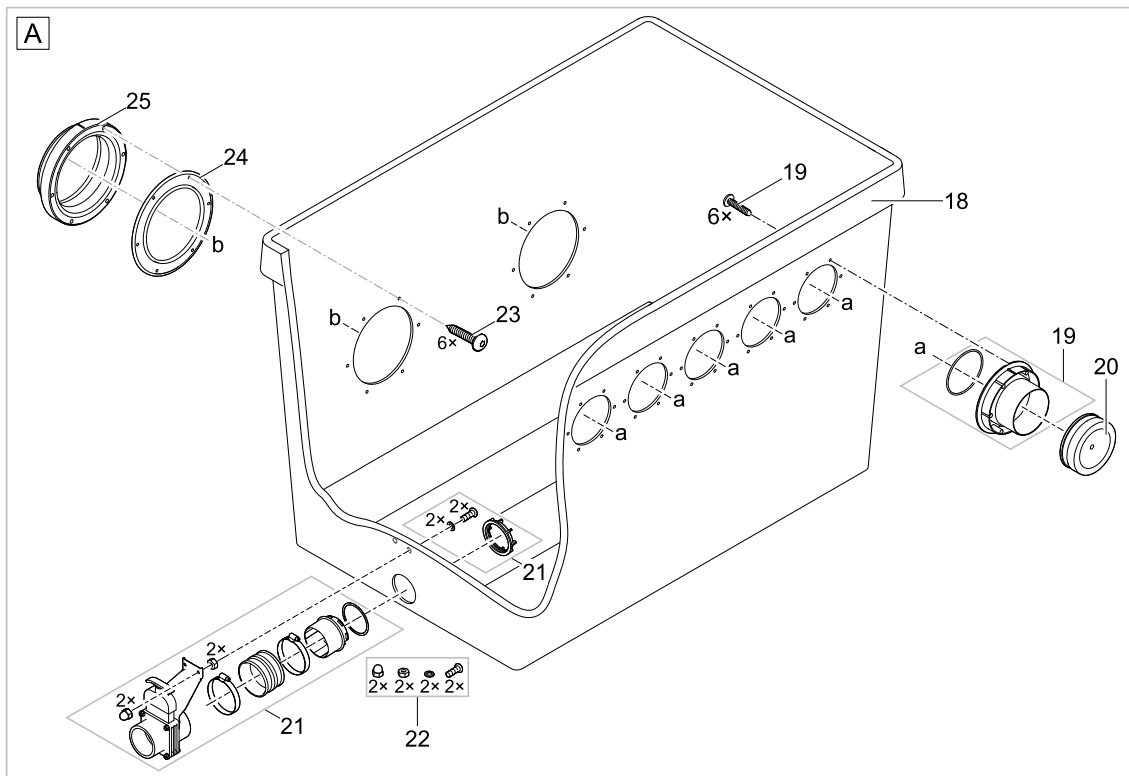

Pos.	Item no. Product	Product	Item no. Spare part	Spare part	Number
1	73369	ProfiCl. Prem. XL discharge module pump [INT]	71759	ASM cover XL Moving Bed	1
2	73369	ProfiCl. Prem. XL discharge module pump [INT]	76369	Holder Clear Wave DM XL pumped	1
3	73369	ProfiCl. Prem. XL discharge module pump [INT]	70425	Oval head screw Torx V2A ISO14583 M6x25	1
4	73369	ProfiCl. Prem. XL discharge module pump [INT]	20609	Fiberplate DIN 7603 6 x 12 x 1 mm	1
5	73369	ProfiCl. Prem. XL discharge module pump [INT]	35676	Strap grip PA black	1
6	73369	ProfiCl. Prem. XL discharge module pump [INT]	6128	Lock nut V2A DIN 985 M6	1
7	73369	ProfiCl. Prem. XL discharge module pump [INT]	6117	Cap nut V2A DIN 1587 M6	1
8	73369	ProfiCl. Prem. XL discharge module pump [INT]	77537	Conn. air stone discharge module XL pump	1
9	73369	ProfiCl. Prem. XL discharge module pump [INT]	76060	Air stone ProfiClear 200 x 50 mm	1
10	73369	ProfiCl. Prem. XL discharge module pump [INT]	70424	Oval head screw Torx V2A ISO14583 M6x16	1
11	73369	ProfiCl. Prem. XL discharge module pump [INT]	17216	Airstone clamp bio filter	1
12	73369	ProfiCl. Prem. XL discharge module pump [INT]	76368	Clear wave drainage module XL pumped	1
13	73369	ProfiCl. Prem. XL discharge module pump [INT]	42890	Add. pack air connector ProfiCl. Compact	1
17	73369	ProfiCl. Prem. XL discharge module pump [INT]	54964	ASM rubber bushing ID185 to 185 mm	1
18	73369	ProfiCl. Prem. XL discharge module pump [INT]	73436	Container XL drain chamber pump-fed	1
19	73369	ProfiCl. Prem. XL discharge module pump [INT]	77507	Spare connection set DN110 short	1
20	73369	ProfiCl. Prem. XL discharge module pump [INT]	16387	Blanking cap DN 110	1
21	73369	ProfiCl. Prem. XL discharge module pump [INT]	70636	Spare drain DN75 XL	1
22	73369	ProfiCl. Prem. XL discharge module pump [INT]	18448	Spare screws set drain DN75 Premium	1
23	73369	ProfiCl. Prem. XL discharge module pump [INT]	70428	Oval head screw Torx V2A ISO14585 6.3x32	1
24	73369	ProfiCl. Prem. XL discharge module pump [INT]	43756	Gasket mesh tube 2016	1
25	73369	ProfiCl. Prem. XL discharge module pump [INT]	26987	Outlet 150/2 ProfiClear M 2 - M 5	1