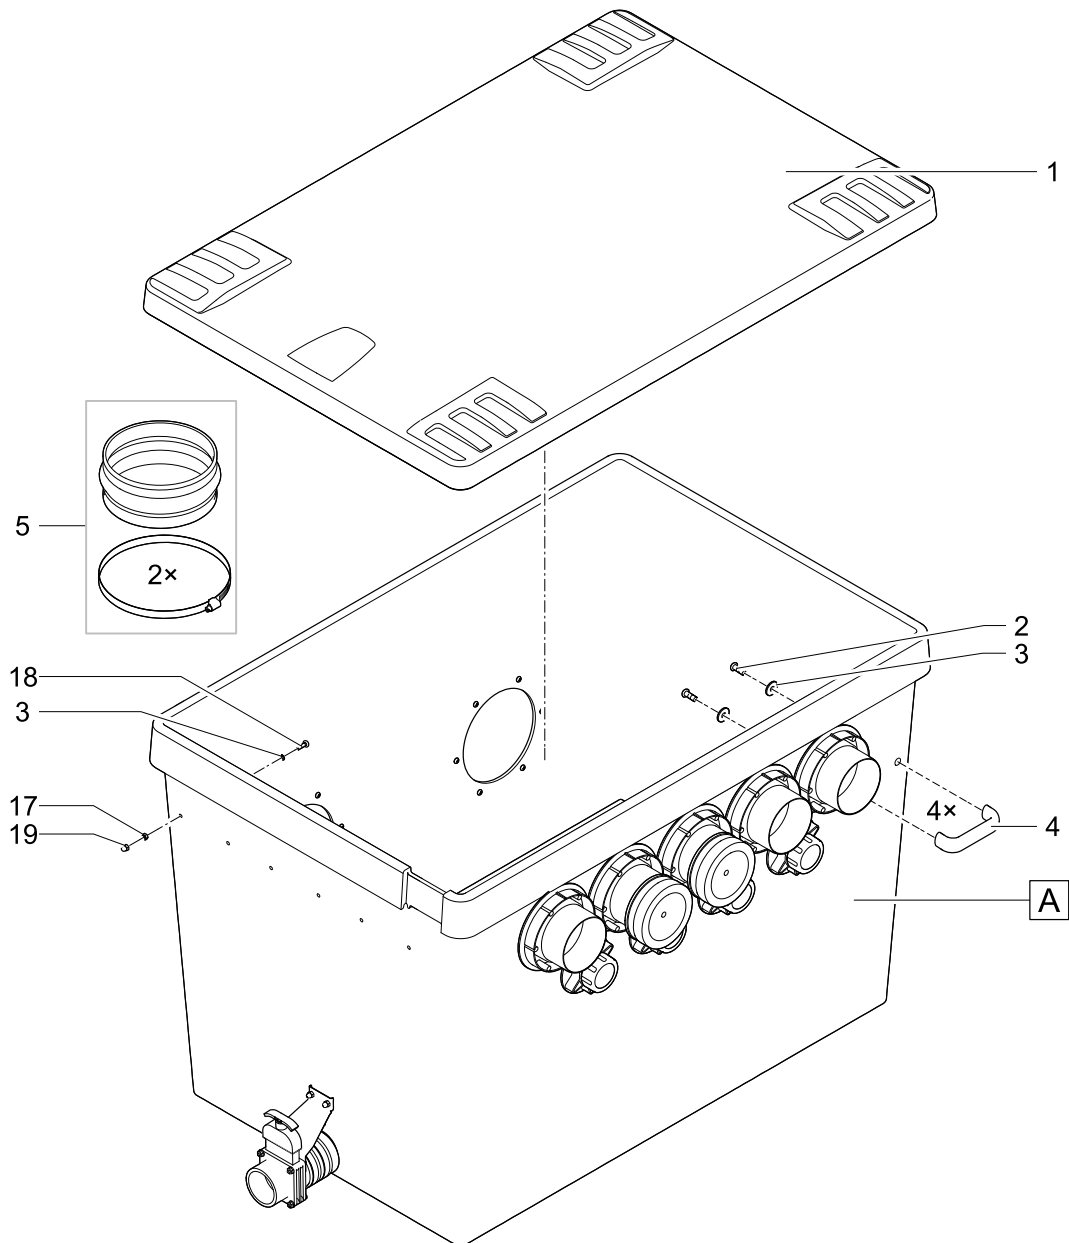

Item no.	Product
73368	ProfICI. Prem. XL discharge module grav.