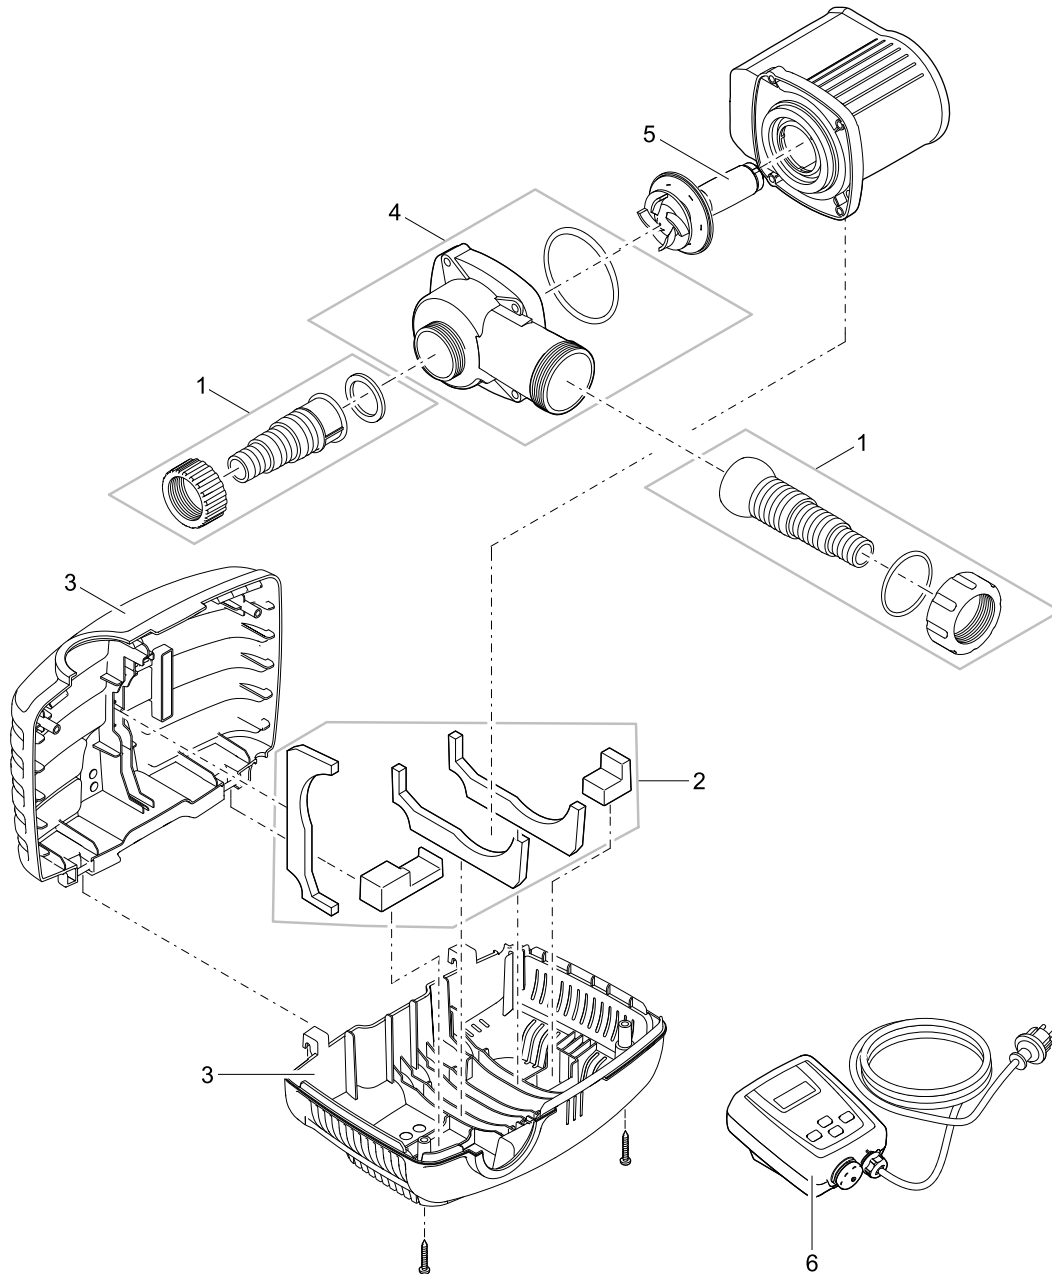

Item no.	Product
73336	AquaMax Eco Classic 9000 C
73337	AquaMax Eco Classic 12000 C
73338	AquaMax Eco Classic 18000 C
73339	GB AquaMax Eco Classic 9000 C
73340	GB AquaMax Eco Classic 12000 C
73341	GB AquaMax Eco Classic 18000 C