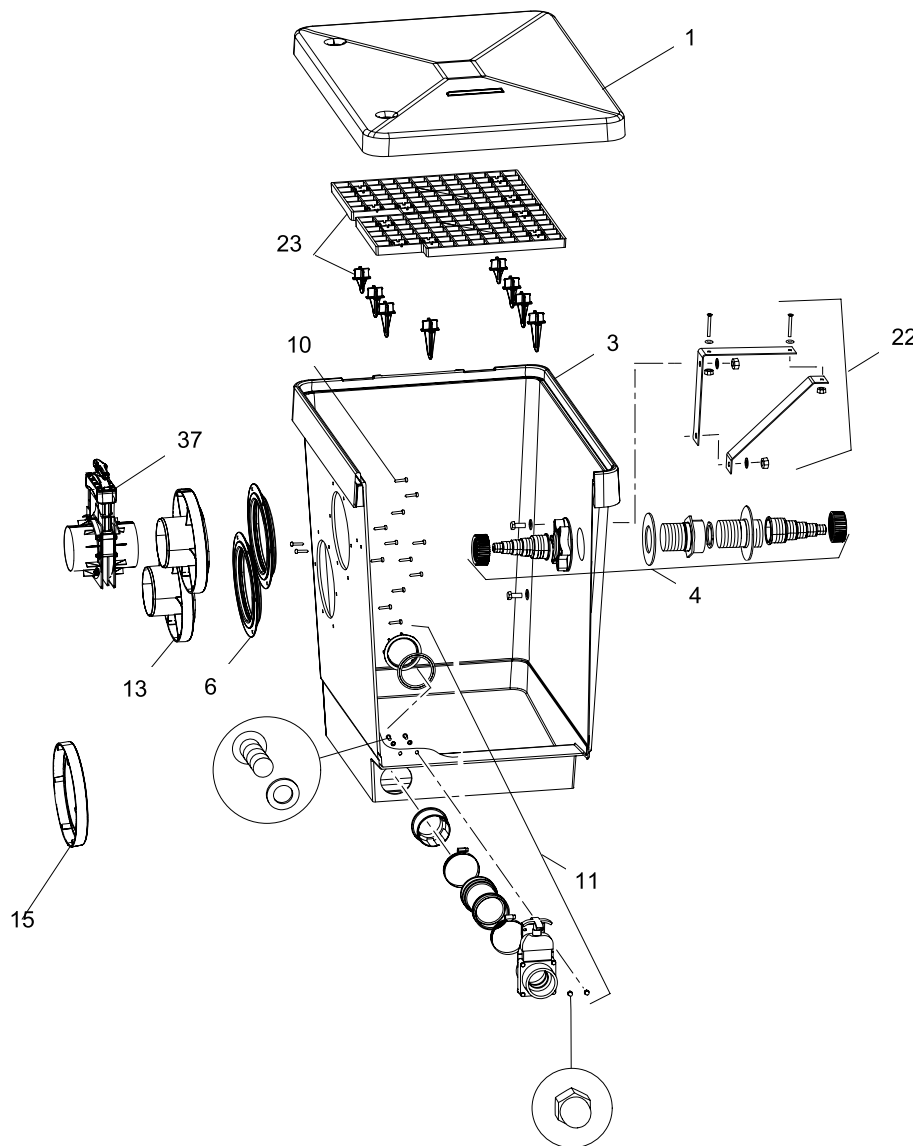

Item no.	Product
51061	ProfiClear Classic pump chamber

Pos.	Item no. Product	Product	Item no. Spare part	Spare part	Number
1	51061	ProfiClear Classic pump chamber [INT]	72780	ASM lid container M / L	1
3	51061	ProfiClear Classic pump chamber [INT]	30703	Filter box ProfiClear Clas. pump module	1
4	51061	ProfiClear Classic pump chamber [INT]	35405	Spare part connection set ProfiClear	1
6	51061	ProfiClear Classic pump chamber [INT]	26957	Gasket 150 screwed	2
10	51061	ProfiClear Classic pump chamber [INT]	27572	Oval head screw CZ-V2A DIN 7981 6.3 x 32	1
11	51061	ProfiClear Classic pump chamber [INT]	18446	Spare drain DN75 Premium	1
13	51061	ProfiClear Classic pump chamber [INT]	26963	Intake 100	2
15	51061	ProfiClear Classic pump chamber [INT]	27175	Plug 150 ProfiClear	1
22	51061	ProfiClear Classic pump chamber [INT]	35429	Spare Bitron holder ProfiClear	1
23	51061	ProfiClear Classic pump chamber [INT]	35407	Spare base screen incl. foot ProfiClear	1
37	51061	ProfiClear Classic pump chamber [INT]	27171	Slider DN 110	1