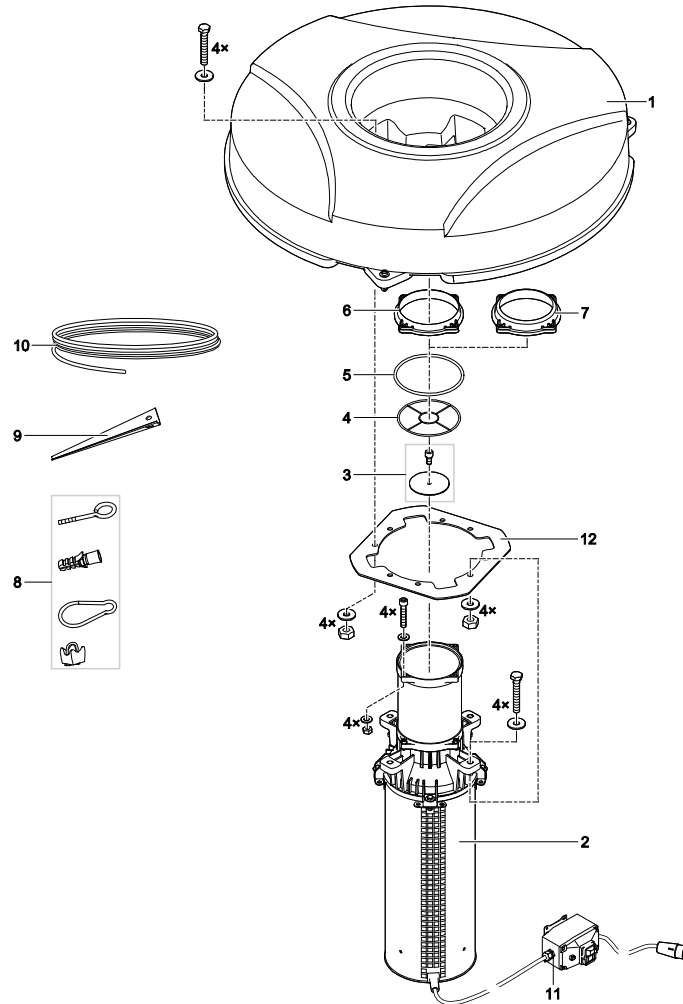

Item no.   **Product**
50185   AirFlo 4.0 kW / 400 V

Pos.	Item no. Product	Product	Item no. Spare part	Spare part	Number
1	50185	AirFlo 4.0 kW / 400 V [INT]	10579	Float 135 l	1
2	50185	AirFlo 4.0 kW / 400 V [INT]	11516	ASM motor section AirFlo 4.0 kW / 400 V	1
3	50185	AirFlo 4.0 kW / 400 V [INT]	41935	Spare disc AirFlo 90 mm	1
4	50185	AirFlo 4.0 kW / 400 V [INT]	11131	Protective grating riser pipe	1
5	50185	AirFlo 4.0 kW / 400 V [INT]	11805	O-Ring NBR 155 x 2.5 SH70	1
6	50185	AirFlo 4.0 kW / 400 V [INT]	11188	Nozzle D150	1
7	50185	AirFlo 4.0 kW / 400 V [INT]	10350	Nozzle D138	1
8	50185	AirFlo 4.0 kW / 400 V [INT]	11414	Additional pack small parts LM 3P	1
9	50185	AirFlo 4.0 kW / 400 V [INT]	30128	Fastener 450	1
10	50185	AirFlo 4.0 kW / 400 V [INT]	11203	Wire rope stainless steel 3 mm x 30 m	1
11	50185	AirFlo 4.0 kW / 400 V [INT]	42139	Spare part Motor overl.switch 10-16A CEE	1
12	50185	AirFlo 4.0 kW / 400 V [INT]	45303	Flange plate A1 AirFlo	1