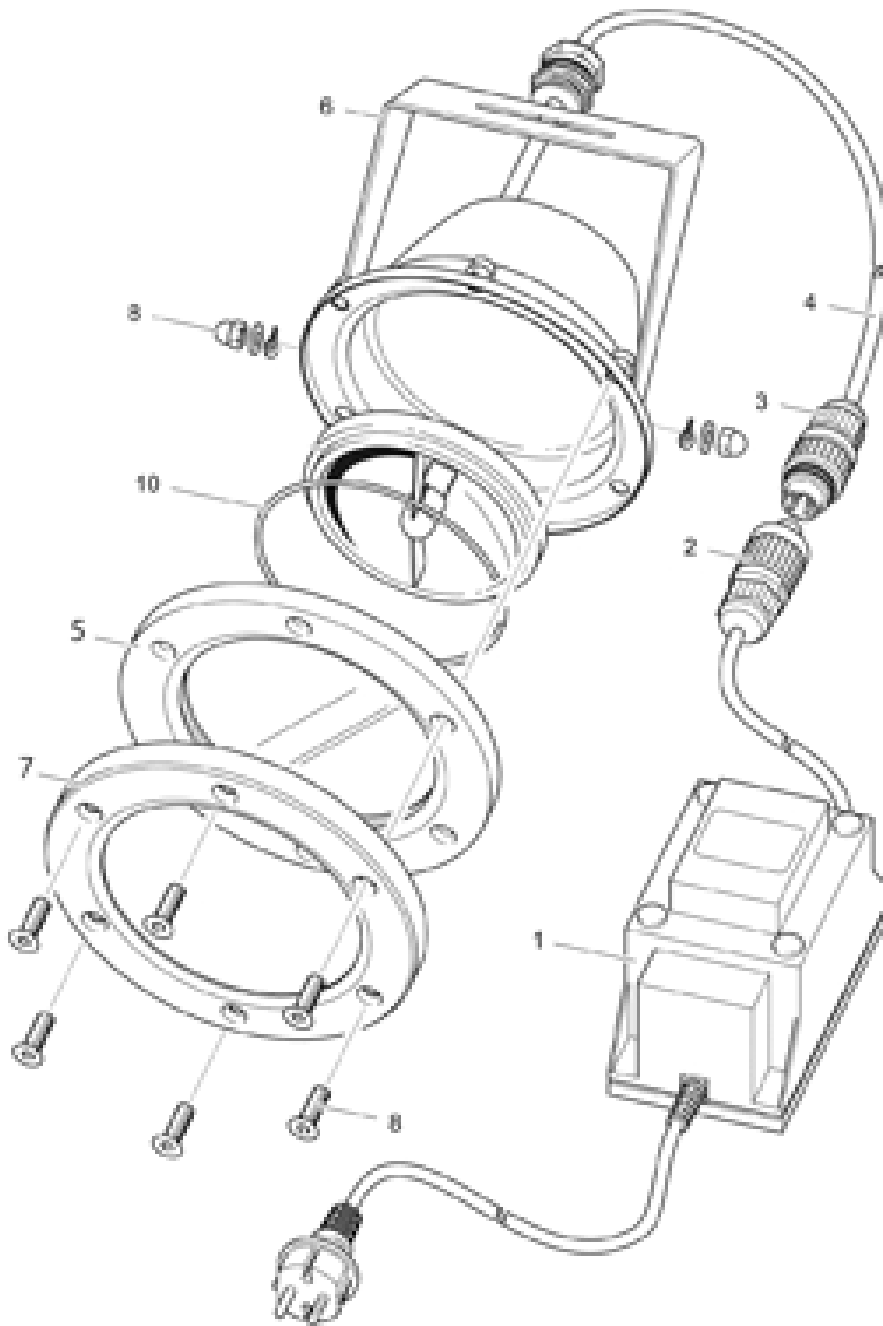

Item no.	Product
56898	ProfiLux 100 E

Pos.	Item no. Product	Product	Item no. Spare part	Spare part	Number
1	56898	ProfiLux 100 E [INT]	35418	ASM transformer ProfiLux 100 E	1
2	56898	ProfiLux 100 E [INT]	26930	Cable coupler Solar / ProfiLux	1
3	56898	ProfiLux 100 E [INT]	26922	Cordplug Solar / ProfiLux	1
4	56898	ProfiLux 100 E [INT]	26996	Cable ProfiLux H07RN-F 2 x 2.5 mm²	1
5	56898	ProfiLux 100 E [INT]	27581	ASM gasket + disc ProfiLux 100	1
6	56898	ProfiLux 100 E [INT]	34572	Holder VA LunAqua 10 / ProfiLux	1
7	56898	ProfiLux 100 E [INT]	27582	Cover ring ProfiLux 100 E	1
8	56898	ProfiLux 100 E [INT]	27580	Spare part screws ProfiLux 100	1
10	56898	ProfiLux 100 E [INT]	27583	Clamp ring ProfiLux 100	1