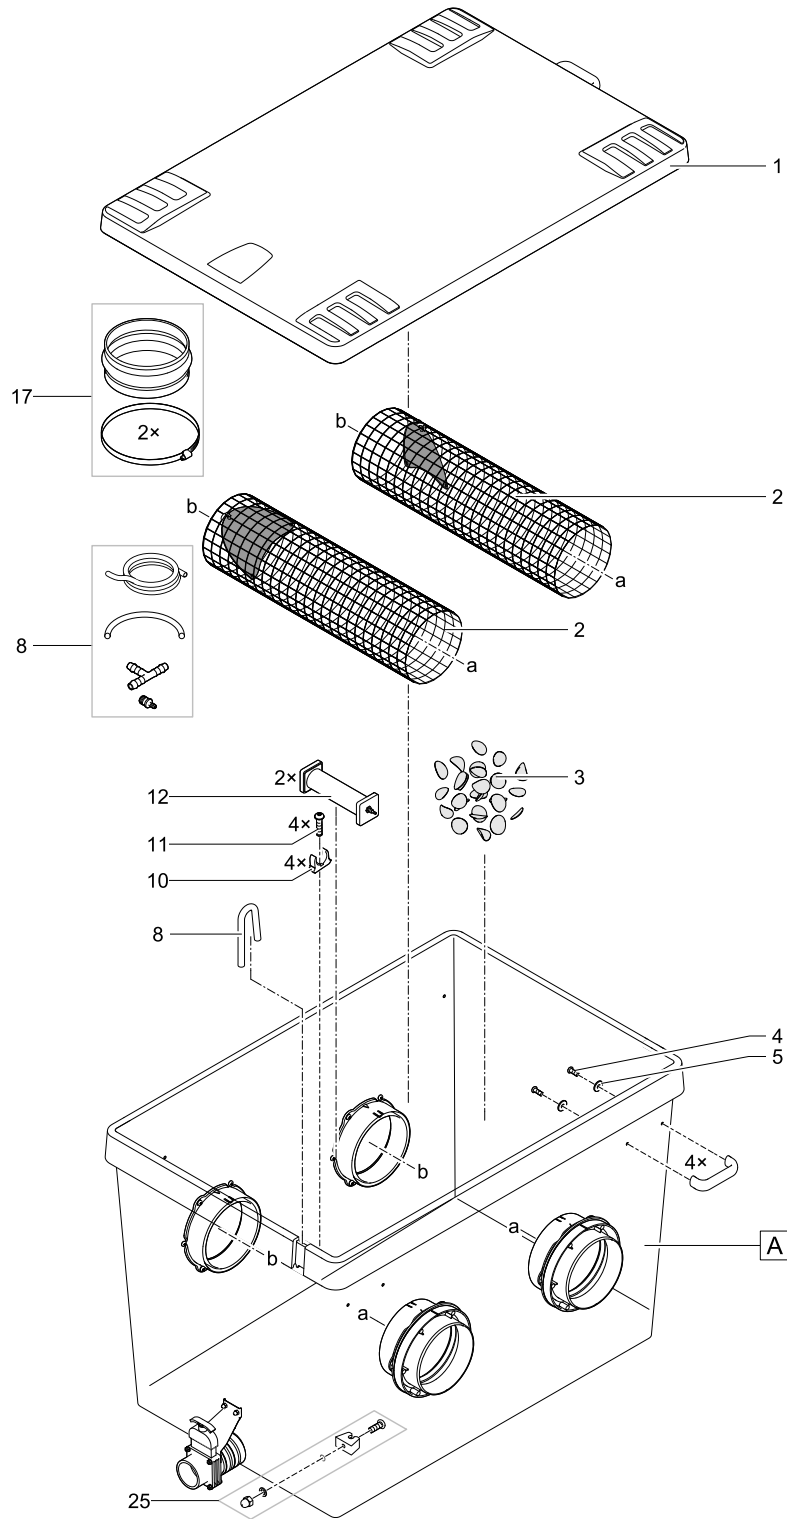

Item no.	Product
73367	ProfiClear Premium XL Moving Bed
76557	ProfiClear Premium XL Moving Bed Hel-X