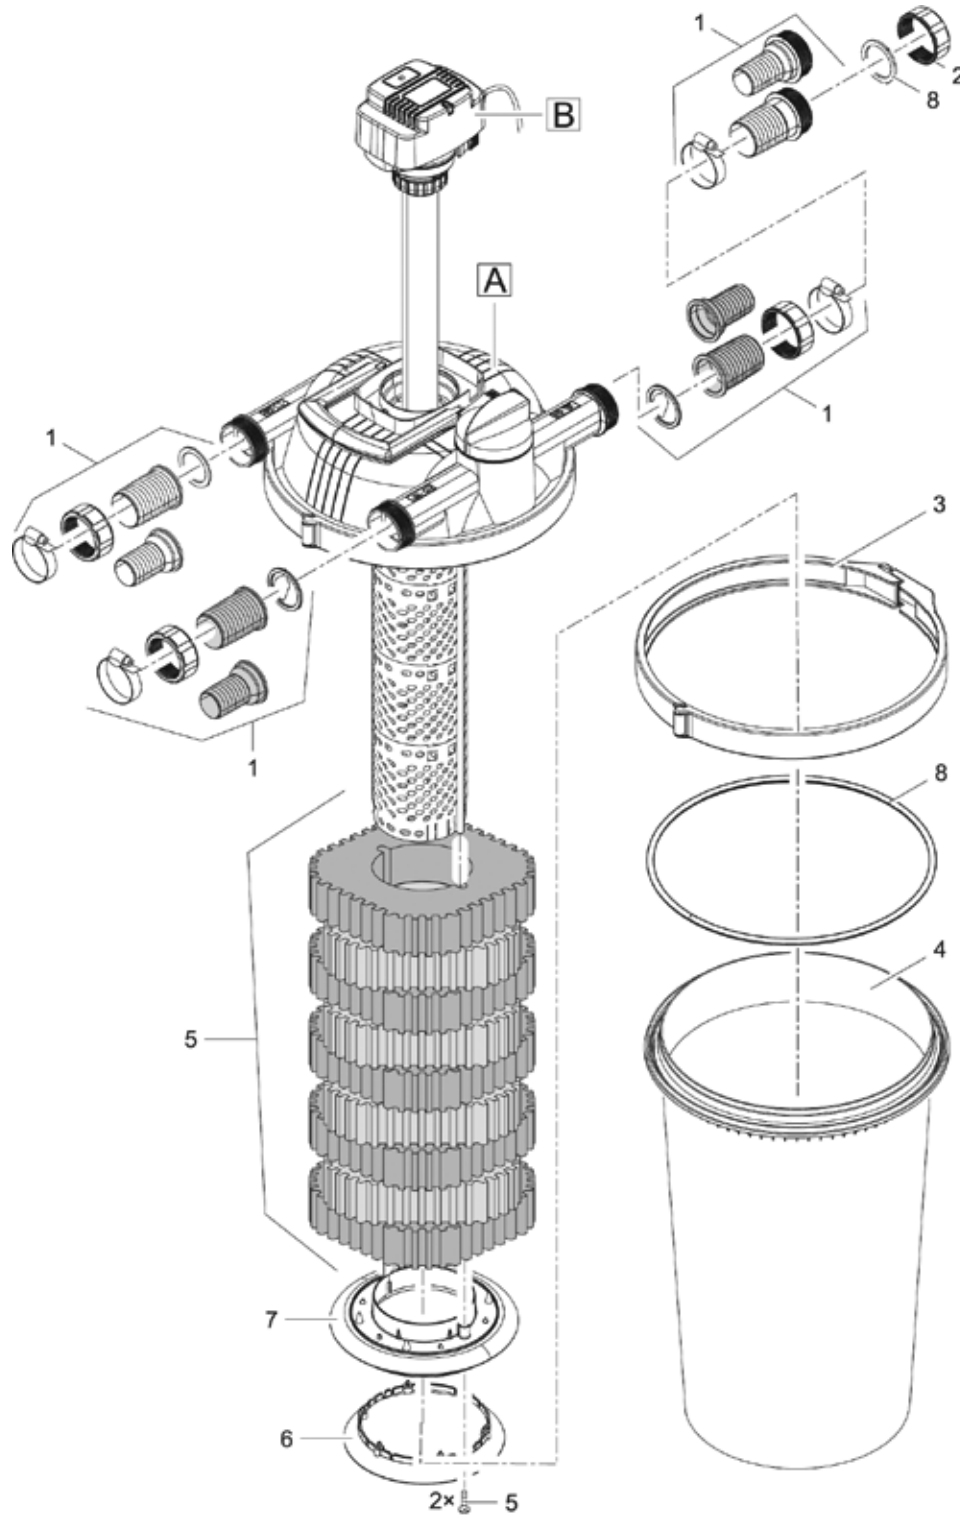

Item no.	Product
51244	FiltoClear 12000
51247	FiltoClear 16000
50576	FiltoClear 20000
50577	FiltoClear 30000
51245	GB FiltoClear 12000
51248	GB FiltoClear 16000
50580	GB FiltoClear 20000
50581	GB FiltoClear 30000