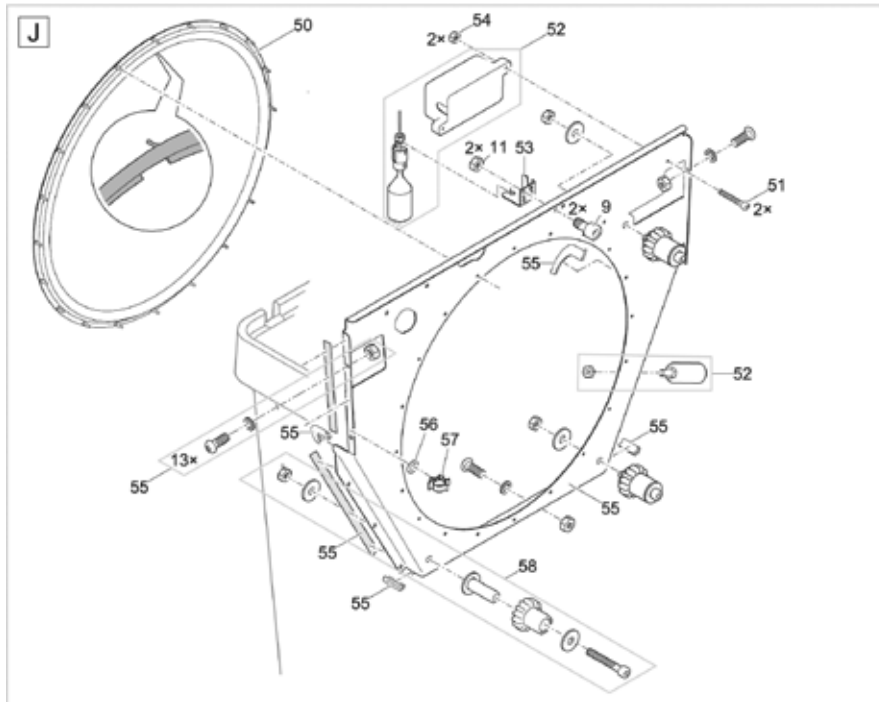

Item no.	Product
56755	BioTec Premium 80000
56915	GB BioTec Premium 80000

Pos.	Item no. Product	Product	Item no. Spare part	Spare part	Number
1	56755	BioTec Premium 80000 [INT]	18795	Spare part lid cpl. drum filter	1
	56915	BioTec Premium 80000 [GB]			
2	56755	BioTec Premium 80000 [INT]	21981	Spare cover gasket seal drum filter	1
	56915	BioTec Premium 80000 [GB]			
3	56755	BioTec Premium 80000 [INT]	18692	Fuse T8A 250 V	1
	56915	BioTec Premium 80000 [GB]			
4	56755	BioTec Premium 80000 [INT]	47012	Upgrade-Controller ProfiClear Prem. EGC	1
	56915	BioTec Premium 80000 [GB]			
5	56755	BioTec Premium 80000 [INT]	39906	Container BioTec Premium 80000	1
	56915	BioTec Premium 80000 [GB]			
6	56755	BioTec Premium 80000 [INT]	18842	Clip drum filter	1
	56915	BioTec Premium 80000 [GB]			
7	56755	BioTec Premium 80000 [INT]	11979	Cable protection Quintet / drum filter	-
	56915	BioTec Premium 80000 [GB]			
8	56755	BioTec Premium 80000 [INT]	40022	ASM waste channel BioTec Premium 80000	1
	56915	BioTec Premium 80000 [GB]			
9	56755	BioTec Premium 80000 [INT]	15596	Screw V4A DIN 912 M6 x 10	4
	56915	BioTec Premium 80000 [GB]			
10	56755	BioTec Premium 80000 [INT]	72198	Spare ASM drum motor pump-fed	1
	56915	BioTec Premium 80000 [GB]			
11	56755	BioTec Premium 80000 [INT]	6128	Lock nut V2A DIN 985 M6	21
	56915	BioTec Premium 80000 [GB]			
12	56755	BioTec Premium 80000 [INT]	41471	Spare nozzle BioTec Premium 80000	1
	56915	BioTec Premium 80000 [GB]			
13	56755	BioTec Premium 80000 [INT]	49842	ASM cleaning tube BioTec 80000 inject	1
	56915	BioTec Premium 80000 [GB]			
14	56755	BioTec Premium 80000 [INT]	41472	Spare hose bracket BioTec / Compact	2
	56915	BioTec Premium 80000 [GB]			
15	56755	BioTec Premium 80000 [INT]	41476	Spare drum BioTec / Compact	1
	56915	BioTec Premium 80000 [GB]			
16	56755	BioTec Premium 80000 [INT]	41887	Spare drum bearing truss	2
	56915	BioTec Premium 80000 [GB]			
17	56755	BioTec Premium 80000 [INT]	18791	Spare drum bearing drum filter	4
	56915	BioTec Premium 80000 [GB]			
18	56755	BioTec Premium 80000 [INT]	16288	Drum shaft	1
	56915	BioTec Premium 80000 [GB]			
19	56755	BioTec Premium 80000 [INT]	19515	Locking pin V2A DIN 11023 - 6 mm	1
	56915	BioTec Premium 80000 [GB]			
20	56755	BioTec Premium 80000 [INT]	41889	Spare clip drum filter	1
	56915	BioTec Premium 80000 [GB]			
21	56755	BioTec Premium 80000 [INT]	41473	Spare sieve BioTec Premium 80000 125µ	1
	56915	BioTec Premium 80000 [GB]			
22	56755	BioTec Premium 80000 [INT]	22629	Bayonet ring inner cover BioTec 80000	1
	56915	BioTec Premium 80000 [GB]			
23	56755	BioTec Premium 80000 [INT]	22422	Inner cover BioTec Premium 80000	1
	56915	BioTec Premium 80000 [GB]			
24	56755	BioTec Premium 80000 [INT]	6117	Cap nut V2A DIN 1587 M6	18
	56915	BioTec Premium 80000 [GB]			
25	56755	BioTec Premium 80000 [INT]	6105	Hexagon nut V2A DIN 934 M6	8
	56915	BioTec Premium 80000 [GB]			6
26	56755	BioTec Premium 80000 [INT]	20609	Fiberplate DIN 7603 6 x 12 x 1 mm	33
	56915	BioTec Premium 80000 [GB]			31