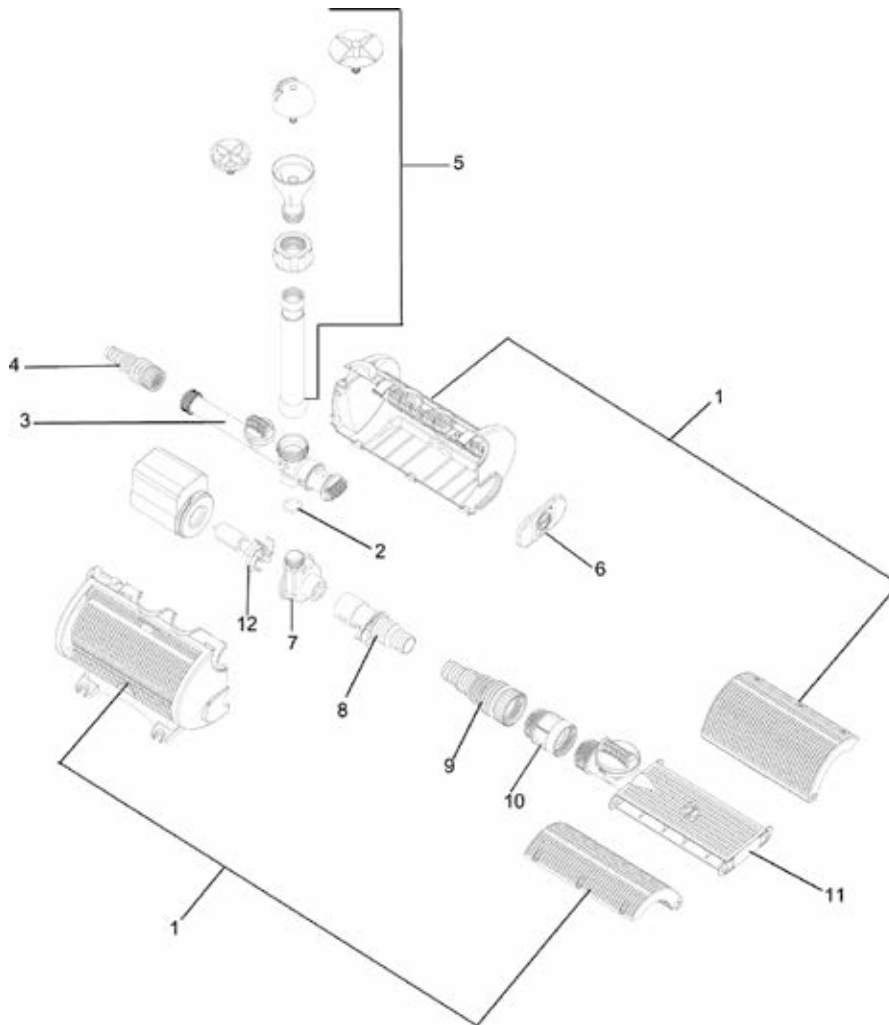

Item no.	Product
56888	Aquarius Solar 700
56889	Aquarius Solar 1500

Pos.	Item no. Product	Product	Item no. Spare part	Spare part	Number
1	56889	Aquarius Solar 1500 [INT]	35412	ASM filter Nautilus 50-150	1
2	56889	Aquarius Solar 1500 [INT]	3533	O-Ring NBR 19 x 2.4 SH75	1
	56888	Aquarius Solar 700 [INT]	18417	O-Ring NBR 36 x 2 SH45	1
3	56889	Aquarius Solar 1500 [INT]	25197	Waterdistributor 2 cpl. Aquarius Fountain	1
4	56889	Aquarius Solar 1500 [INT]	42429	Spare stepped hose tail 1/2"	1
5	56888	Aquarius Solar 700 [INT]	27184	Nozzle set Aquarius Solar	1
6	56889	Aquarius Solar 1500 [INT]	25217	Inlet cover front 2 Aquarius Fountain	1
	56889	Aquarius Solar 1500 [INT]	34674	Pump housing S 3-2	1
7	56888	Aquarius Solar 700 [INT]	17402	Pump housing Aquarius 600-900	1
	56888	Aquarius Solar 700 [INT]	26924	Suction pipe Aquarius Solar 700	1
8	56889	Aquarius Solar 1500 [INT]	25196	Nozzle set 2-2 cpl Aquarius Fountain Set	1
	56888	Aquarius Solar 700 [INT]	26924	Suction pipe Aquarius Solar 700	1
9	56889	Aquarius Solar 1500 [INT]	23642	Stepped hose tail with bush cpl. G1	1
10	56889	Aquarius Solar 1500 [INT]	25324	Strainer tube 1"	1
11	56889	Aquarius Solar 1500 [INT]	34799	Spare filter adaptor cpl Aquar. Fount. 2	1
	56889	Aquarius Solar 1500 [INT]	53769	Impeller cpl. Solar 1500	1
12	56889	Aquarius Solar 1500 [INT]	53769	Impeller cpl. Solar 1500	1
	56888	Aquarius Solar 700 [INT]	53693	Impeller cpl. Solar 700	1