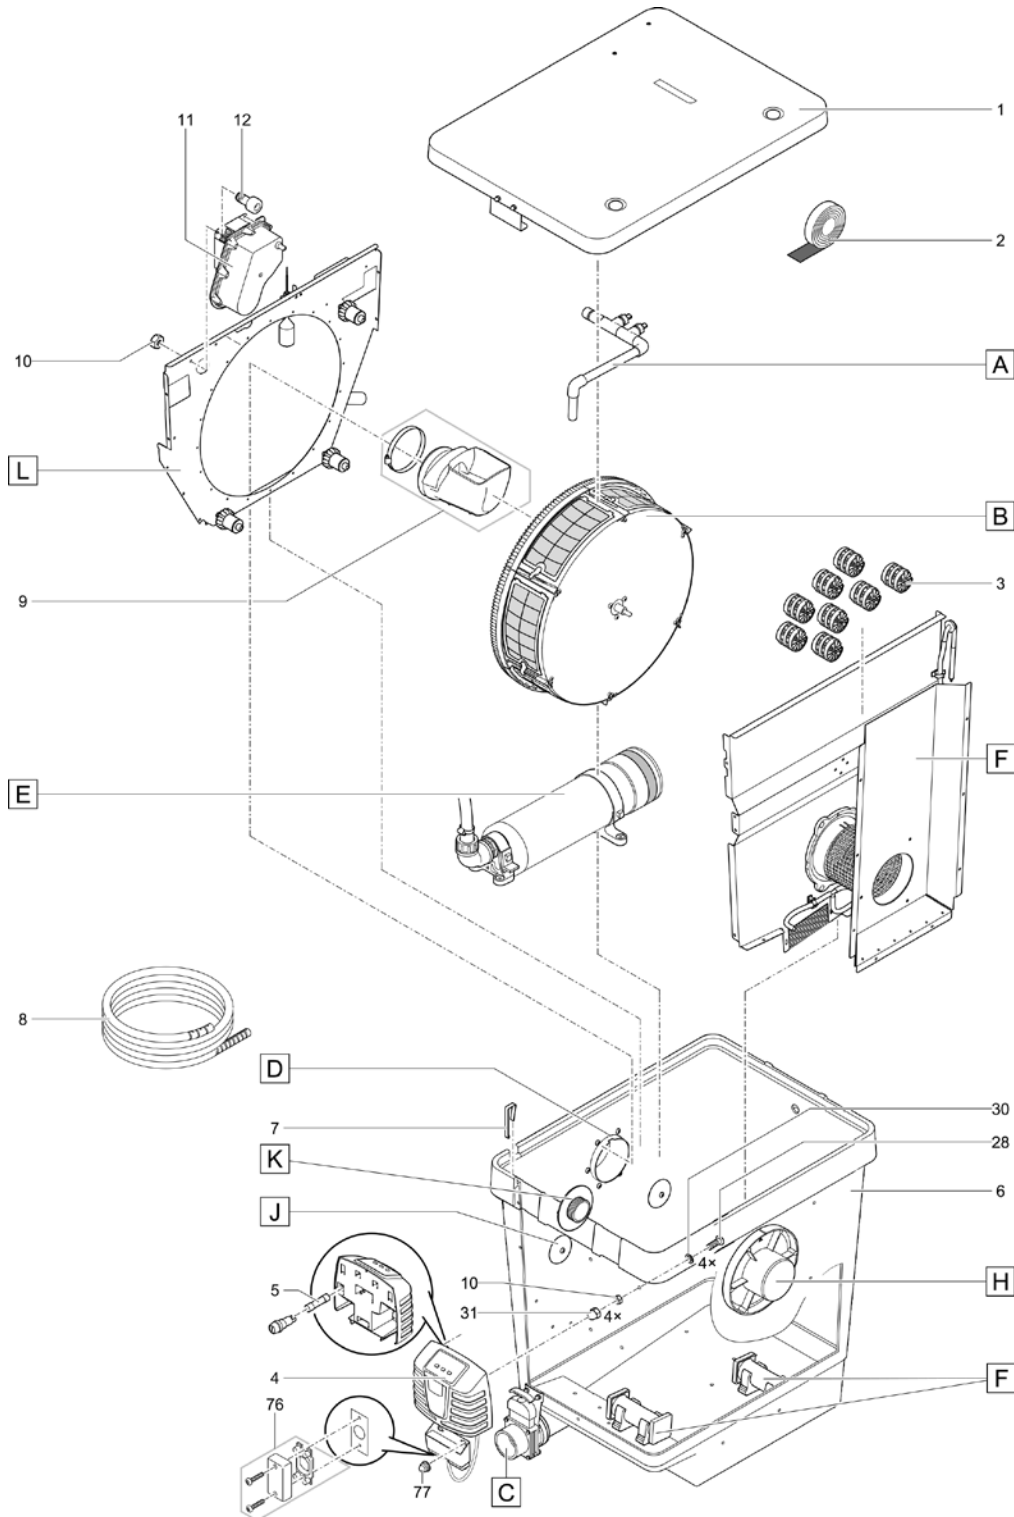

Item no.	Product
47008	ProfiClear Premium Compact-M pumped EGC
42906	ProfiClear Premium Compact pump-fed
47009	GB ProfiClear Premium Compact-M pumped EGC
42907	GB ProfiClear Premium Compact pump-fed