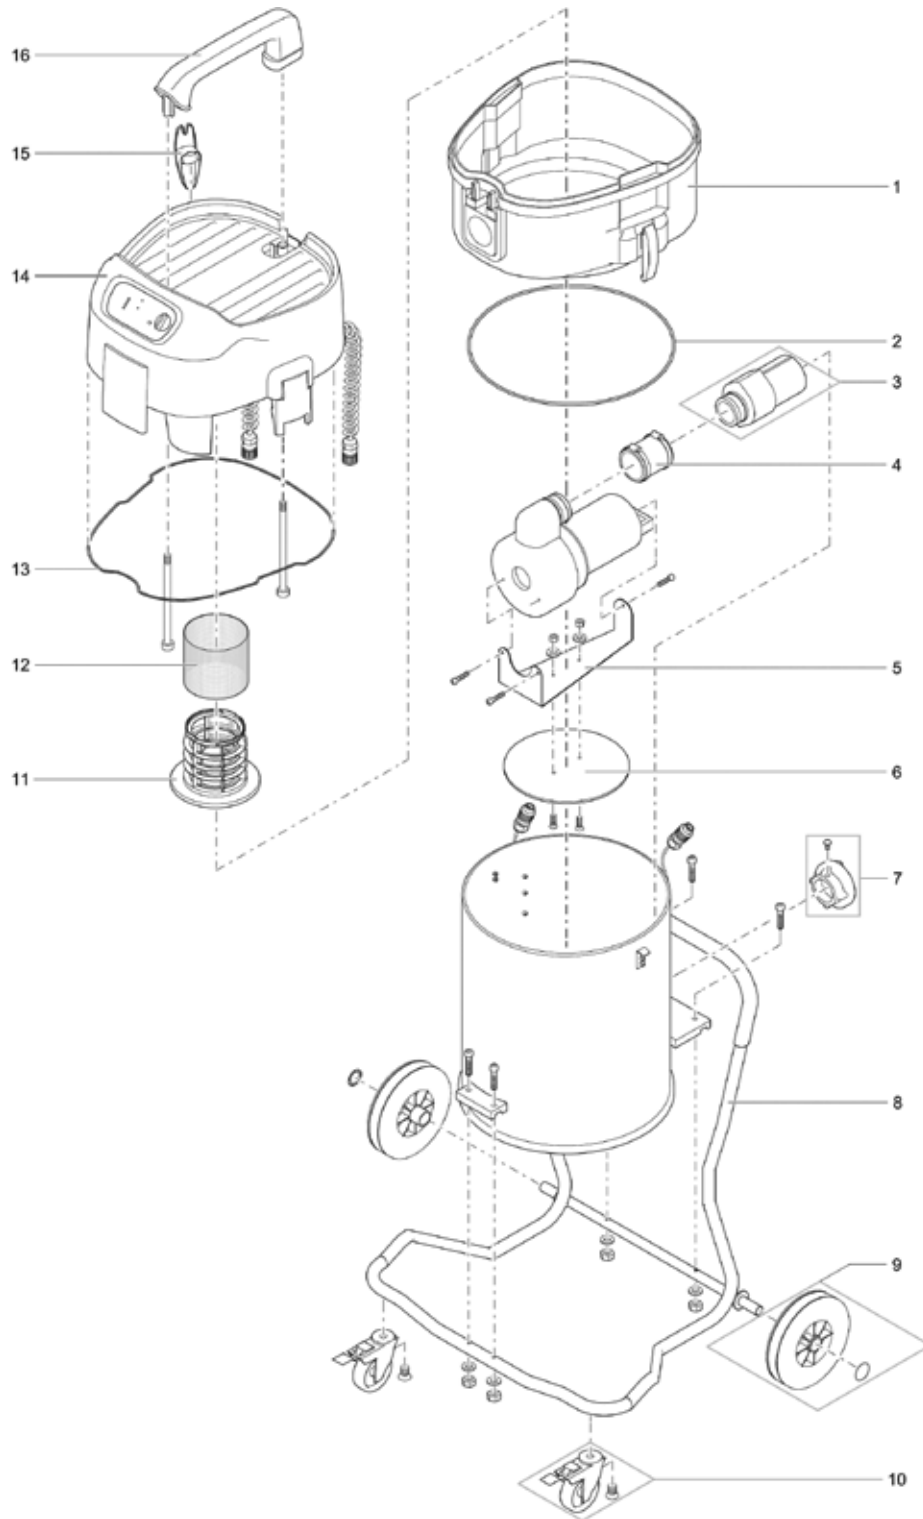

Item no.	Product
40256	PondoVac Premium
41388	GB PondoVac Premium