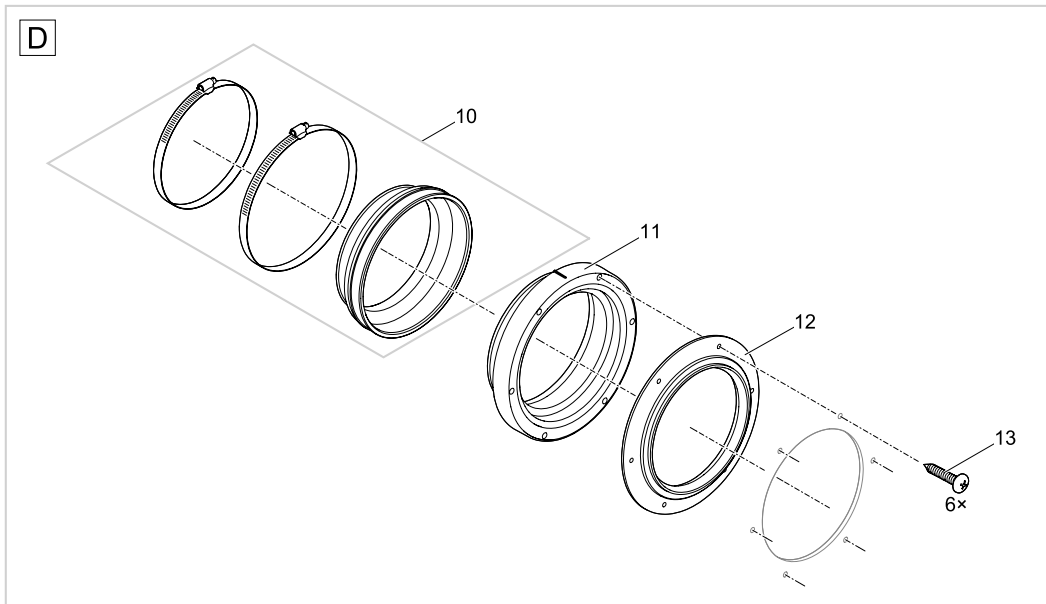

Pos.	Item no. Product	Product	Item no. Spare part	Spare part	Number
1	50771	ProfiClear Premium Individual Module [INT]	72780	ASM lid container M / L	1
2	50771	ProfiClear Premium Individual Module [INT]	35407	Spare base screen incl. foot ProfiClear	1
3	50771	ProfiClear Premium Individual Module [INT]	17040	Container UVC phosphate	1
4	50771	ProfiClear Premium Individual Module [INT]	18842	Clip drum filter	1
5	50771	ProfiClear Premium Individual Module [INT]	19005	ASM connection set DN 110	1
6	50771	ProfiClear Premium Individual Module [INT]	16387	Blanking cap DN 110	1
7	50771	ProfiClear Premium Individual Module [INT]	18833	Spare grommet ProfiClear individual	1
8	50771	ProfiClear Premium Individual Module [INT]	18446	Spare drain DN75 Premium	1
9	50771	ProfiClear Premium Individual Module [INT]	18448	Spare screws set drain DN75 Premium	1
10	50771	ProfiClear Premium Individual Module [INT]	17251	ASM rubber bushing D178 mm	2
11	50771	ProfiClear Premium Individual Module [INT]	26987	Outlet 150/2 ProfiClear M 2 - M 5	2
12	50771	ProfiClear Premium Individual Module [INT]	26957	Gasket 150 screwed	2
13	50771	ProfiClear Premium Individual Module [INT]	27572	Oval head screw CZ-V2A DIN 7981 6.3 x 32	1
14	50771	ProfiClear Premium Individual Module [INT]	18800	Spare mesh ProfiClear individual module	1
15	50771	ProfiClear Premium Individual Module [INT]	20292	Oval head screw V2A DIN 7985 M6 x 12	8
16	50771	ProfiClear Premium Individual Module [INT]	20609	Fiberplate DIN 7603 6 x 12 x 1 mm	10
17	50771	ProfiClear Premium Individual Module [INT]	6117	Cap nut V2A DIN 1587 M6	8
18	50771	ProfiClear Premium Individual Module [INT]	17534	Basket holding plate ProfiClear	2
19	50771	ProfiClear Premium Individual Module [INT]	18812	Spare cylinder fixing ProfiClear Premium	1