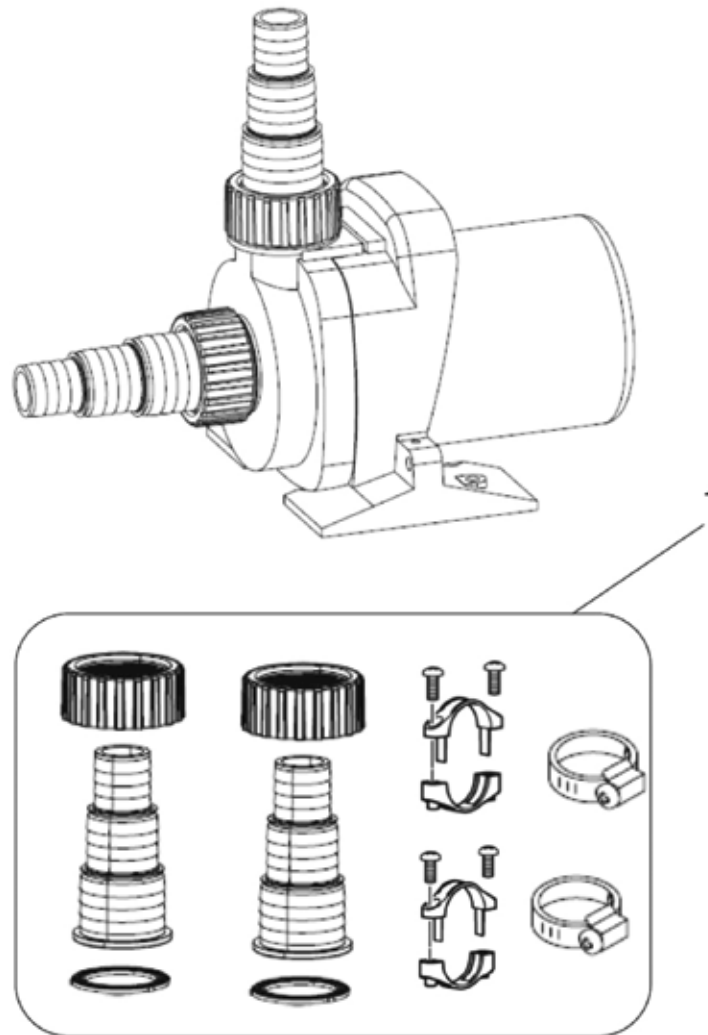

Item no.	Product
50393	AquaMax Dry 6000
50066	AquaMax Dry 8000
50068	AquaMax Dry 14000
50396	GB AquaMax Dry 6000
50069	GB AquaMax Dry 8000
50070	GB AquaMax Dry 14000
50448	GB AquaMax Dry 16000

Pos.	Item no. Product	Product	Item no. Spare part	Spare part	Number
1	50393	AquaMax Dry 6000 [INT]	10510	Additional pack AquaMax Dry	1
	50066	AquaMax Dry 8000 [INT]			
	50068	AquaMax Dry 14000 [INT]			
	50396	AquaMax Dry 6000 [GB]			
	50069	AquaMax Dry 8000 [GB]			
	50070	AquaMax Dry 14000 [GB]			
	50448	AquaMax Dry 16000 [GB]