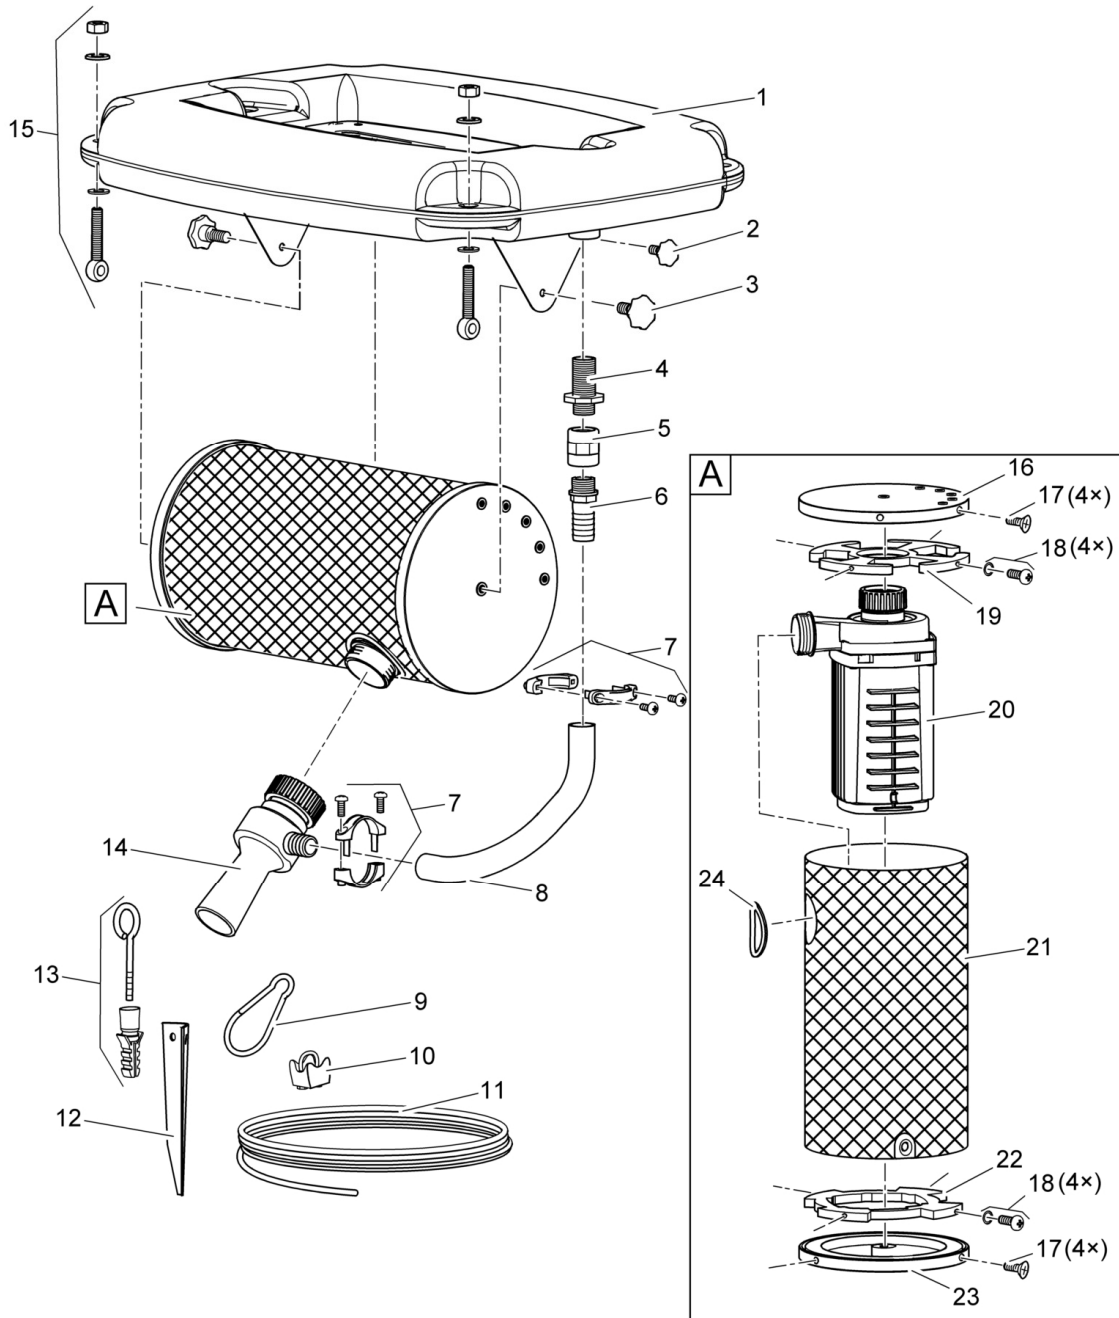

Ersatzteilliste 2008 Spare part list 2008

57479 Aqua Air 250 LM

Ersatzteilliste 2008

Spare part list 2008

57479 Aqua Air 250 LM

Pos.-Nr.	ID.-Nr.	Ersatzteilbezeichnung	Spare part description
1	29786	Schwimmkörper 18L	float 18L
2	30089	Griffschraube M6 x 20	hand knob M6 x 20
3	30088	Griffschraube M8 x 20	hand knob M8 x 20
4	30086	Durchführung 3/4" incl.Mutter	bushing 3/4" incl. nut
5	30094	Doppelmuffe IG 3/4"	socket female 3/4"
6	30090	Tülle 3/4"	hose adapter 3/4"
7	28653	Schlauchschellen-Stufen-Kit 1"	hose clamps set 1"
8	52733	Gewebe-Schlauch 1" schwarz	textile hose, black 1"
9	16941	Niro Karabinerhaken 60 X 6	Niro snap hook 60 X 6
10	30117	Niro-Schraubklemme 3mm	screw clamp 3mm
11	30119	Drahtseil VA 3mm x 20m	wire robe stainless steel 3 x 20m
12	30128	Befestigungsdorn 450	fastener 450
13	---	<i>nur auf Anfrage</i>	<i>on request</i>
14	---	<i>nur auf Anfrage</i>	<i>on request</i>
16	---	<i>nur auf Anfrage</i>	<i>on request</i>
17	27589	Senkschraube V2A 4,8 x 19	counter sunk screw 4,8 x
18	---	<i>nur auf Anfrage</i>	<i>on request</i>
19	35895	Saugmundhalter	pump housing holder
20	35909	Profimax 30000 30m Kabel	Profimax 30000 30m cord
21	35892	Trommel Lochblech	asm drum perforated sheet
22	35894	Motorhalter	motor holder
23	29979	Abschlussdeckel	outer lid
24	29900	Gummiring ID66	rubber ring ID66