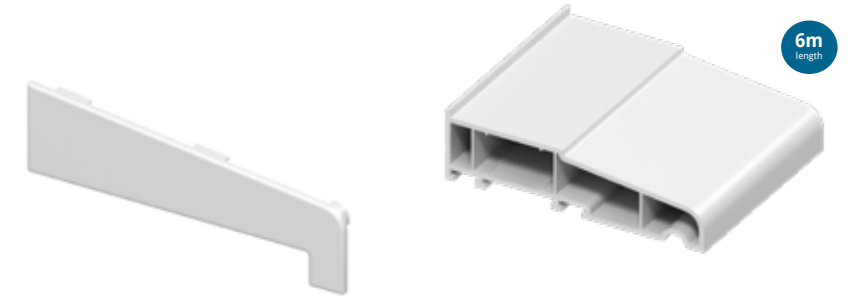

125mm A-type cill and end caps

6m length

Cill				End caps			
Code	AC125	Length	6m	Code	ECA125	Length	6m
Colour options: WGY1S / 7016 / CR / WCR1 / 7015 / 64				Colour options: 7016 / B / CO / CR / WCR1 / 7015 / 64