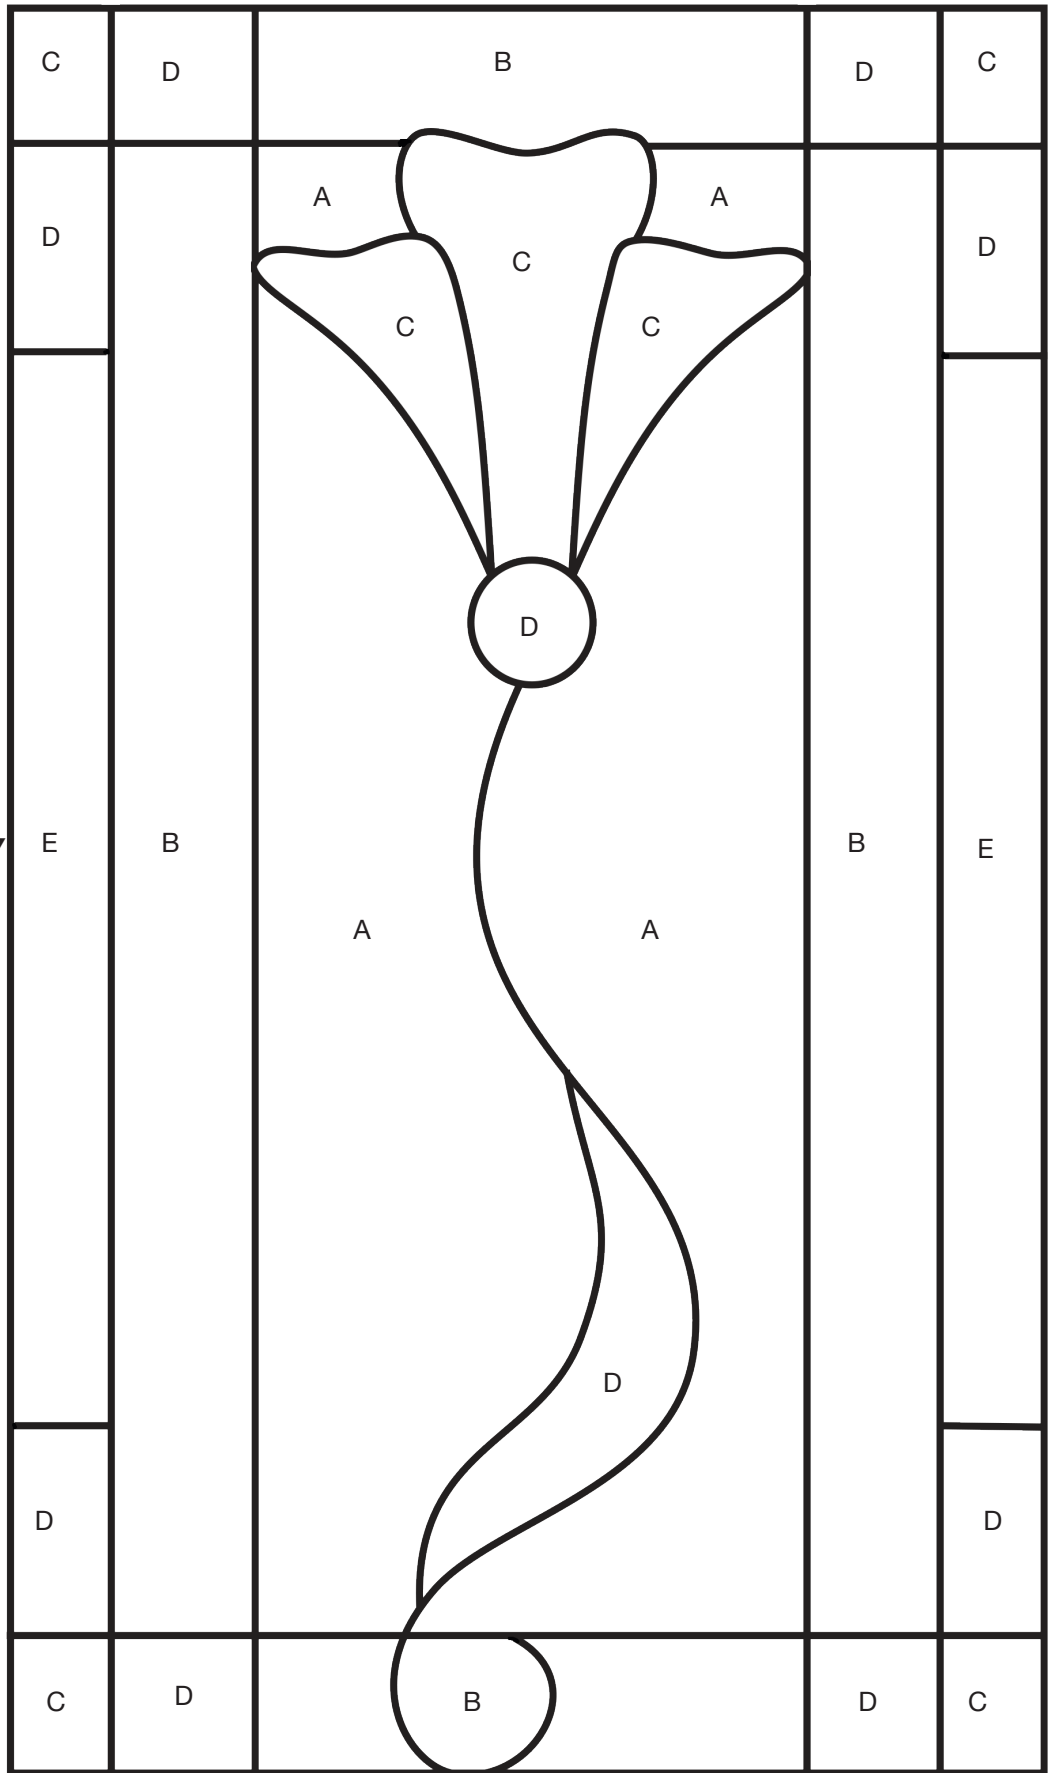

Nouveau Simplicity

Sara Peterson

- Oceanside Glass Color Suggestions**
- | | |
|----------------|---------------------------------|
| A. 201-61S-F | Clear/Ivory Smooth Fusible |
| B. 315-02S-F | White/Pale Amber Smooth Fusible |
| C. 6067-83CC-F | Mimosa Pearl Opal Fusible |
| D. 6076-83CC-F | Inferno Pearl Opal Fusible |